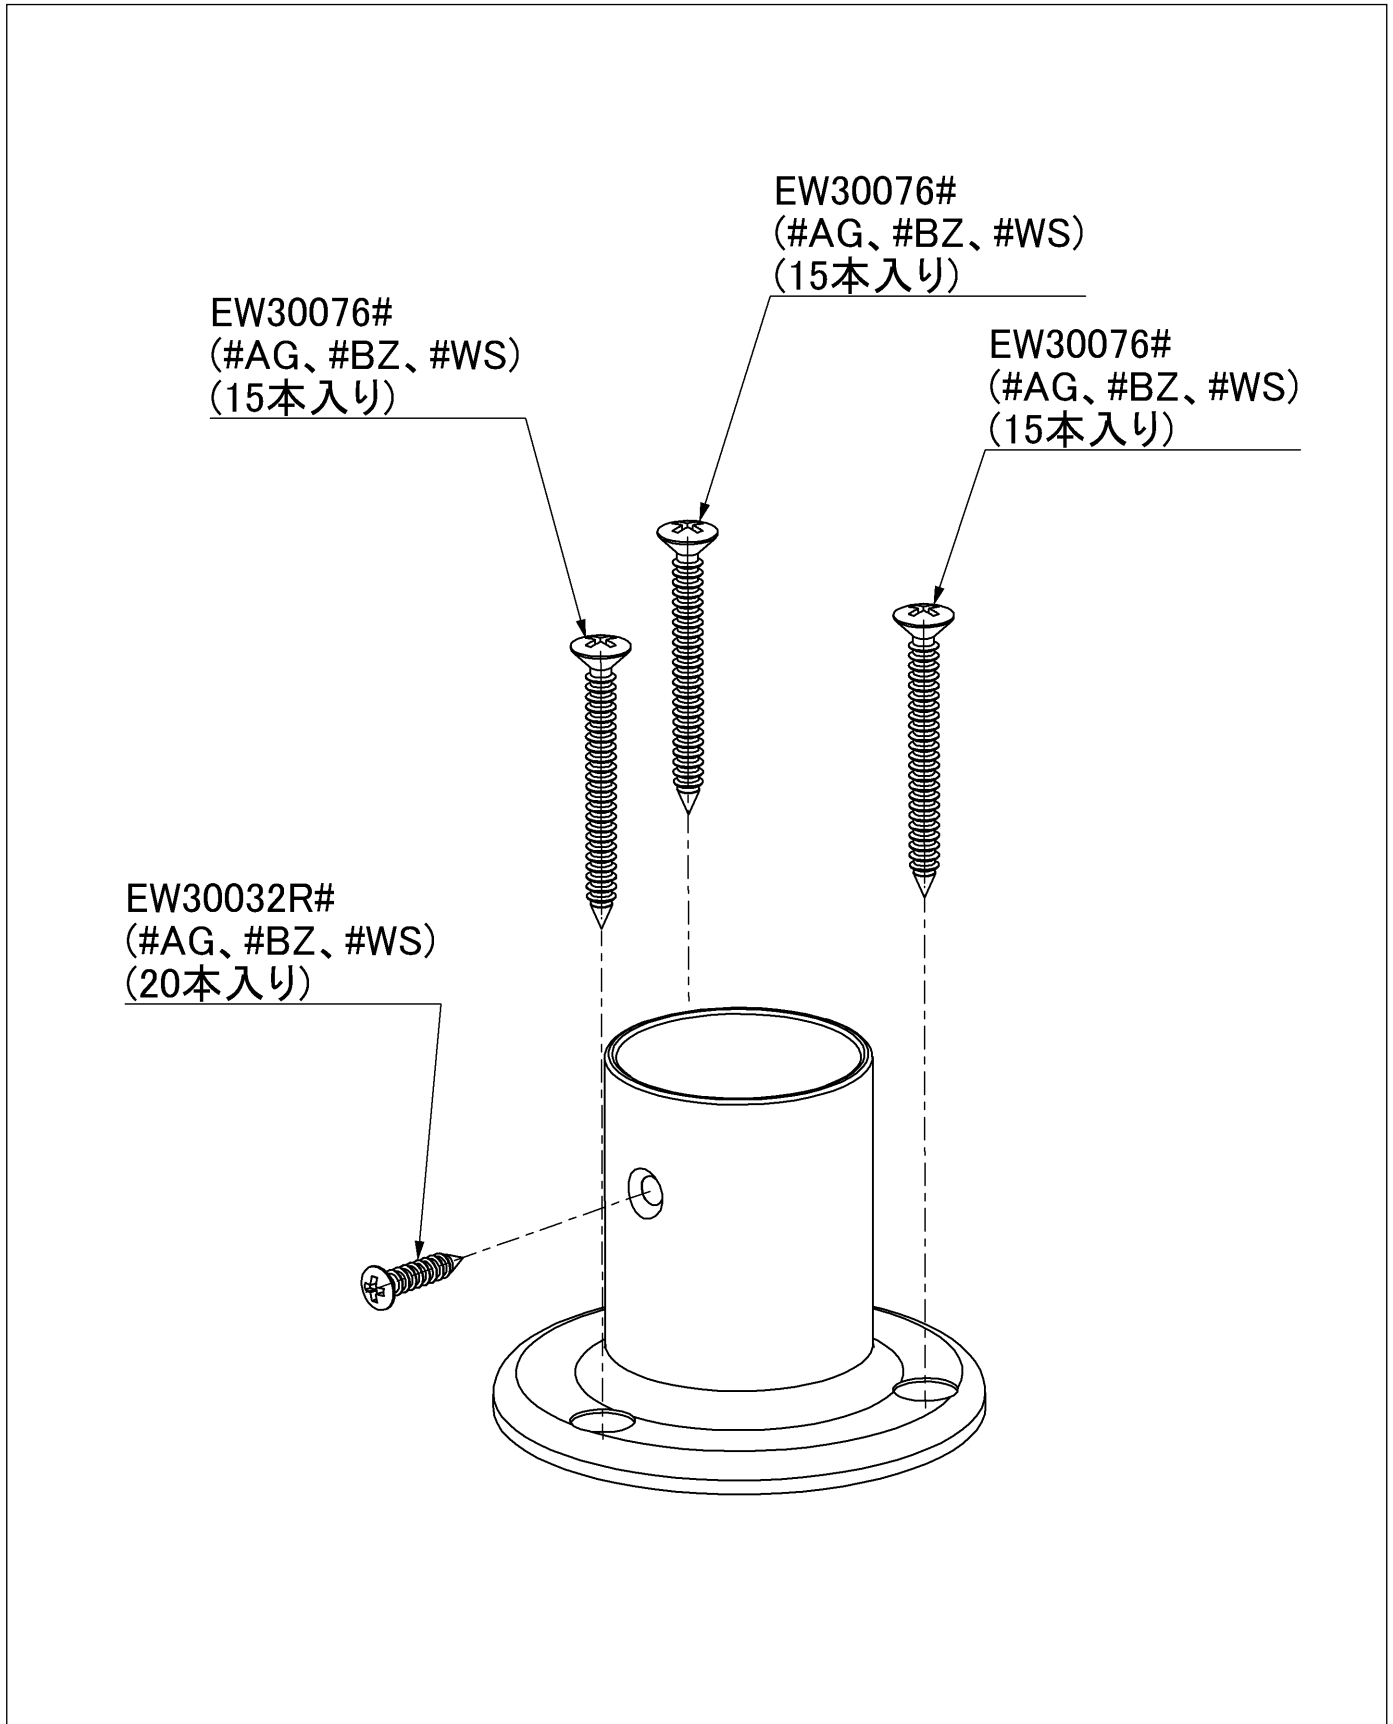

品番	EWT10BB32R#BZ	品名	エンドベースφ32	1 / 2
----	---------------	----	-----------	-------

必ず補修品リストで発注品番(色番、メッキ種別など含む)、数量をご確認ください。
 ただし、タンク、便器などの補修品は発注品番に色番を付加してご発注ください。図中の番号は図番になります。

品番	EWT10BB32R#BZ	品名	エンドベースφ32	2 / 2
----	---------------	----	-----------	-------

■特記事項(1/1)

- ・必ず補修品リストで発注品番（色番、メッキ種別など含む）、数量をご確認ください。
- ・分解図、補修品リスト、互換性注意情報は最新のものをお使いください。

【補修品リスト】 注1：発注品番の数量1個当たりの価格です。

図番	発注品番	品名	希望小売価格 (税込価格)注1	数量	材料	備考
EW30032R	EW30032R#BZ	丸皿タッピンねじ（φ3.5×16 20本	¥ 320(¥ 352)	1	鉄	20個入り
EW30076	EW30076#BZ	本体固定ねじ	¥ 320(¥ 352)	1		15個入り