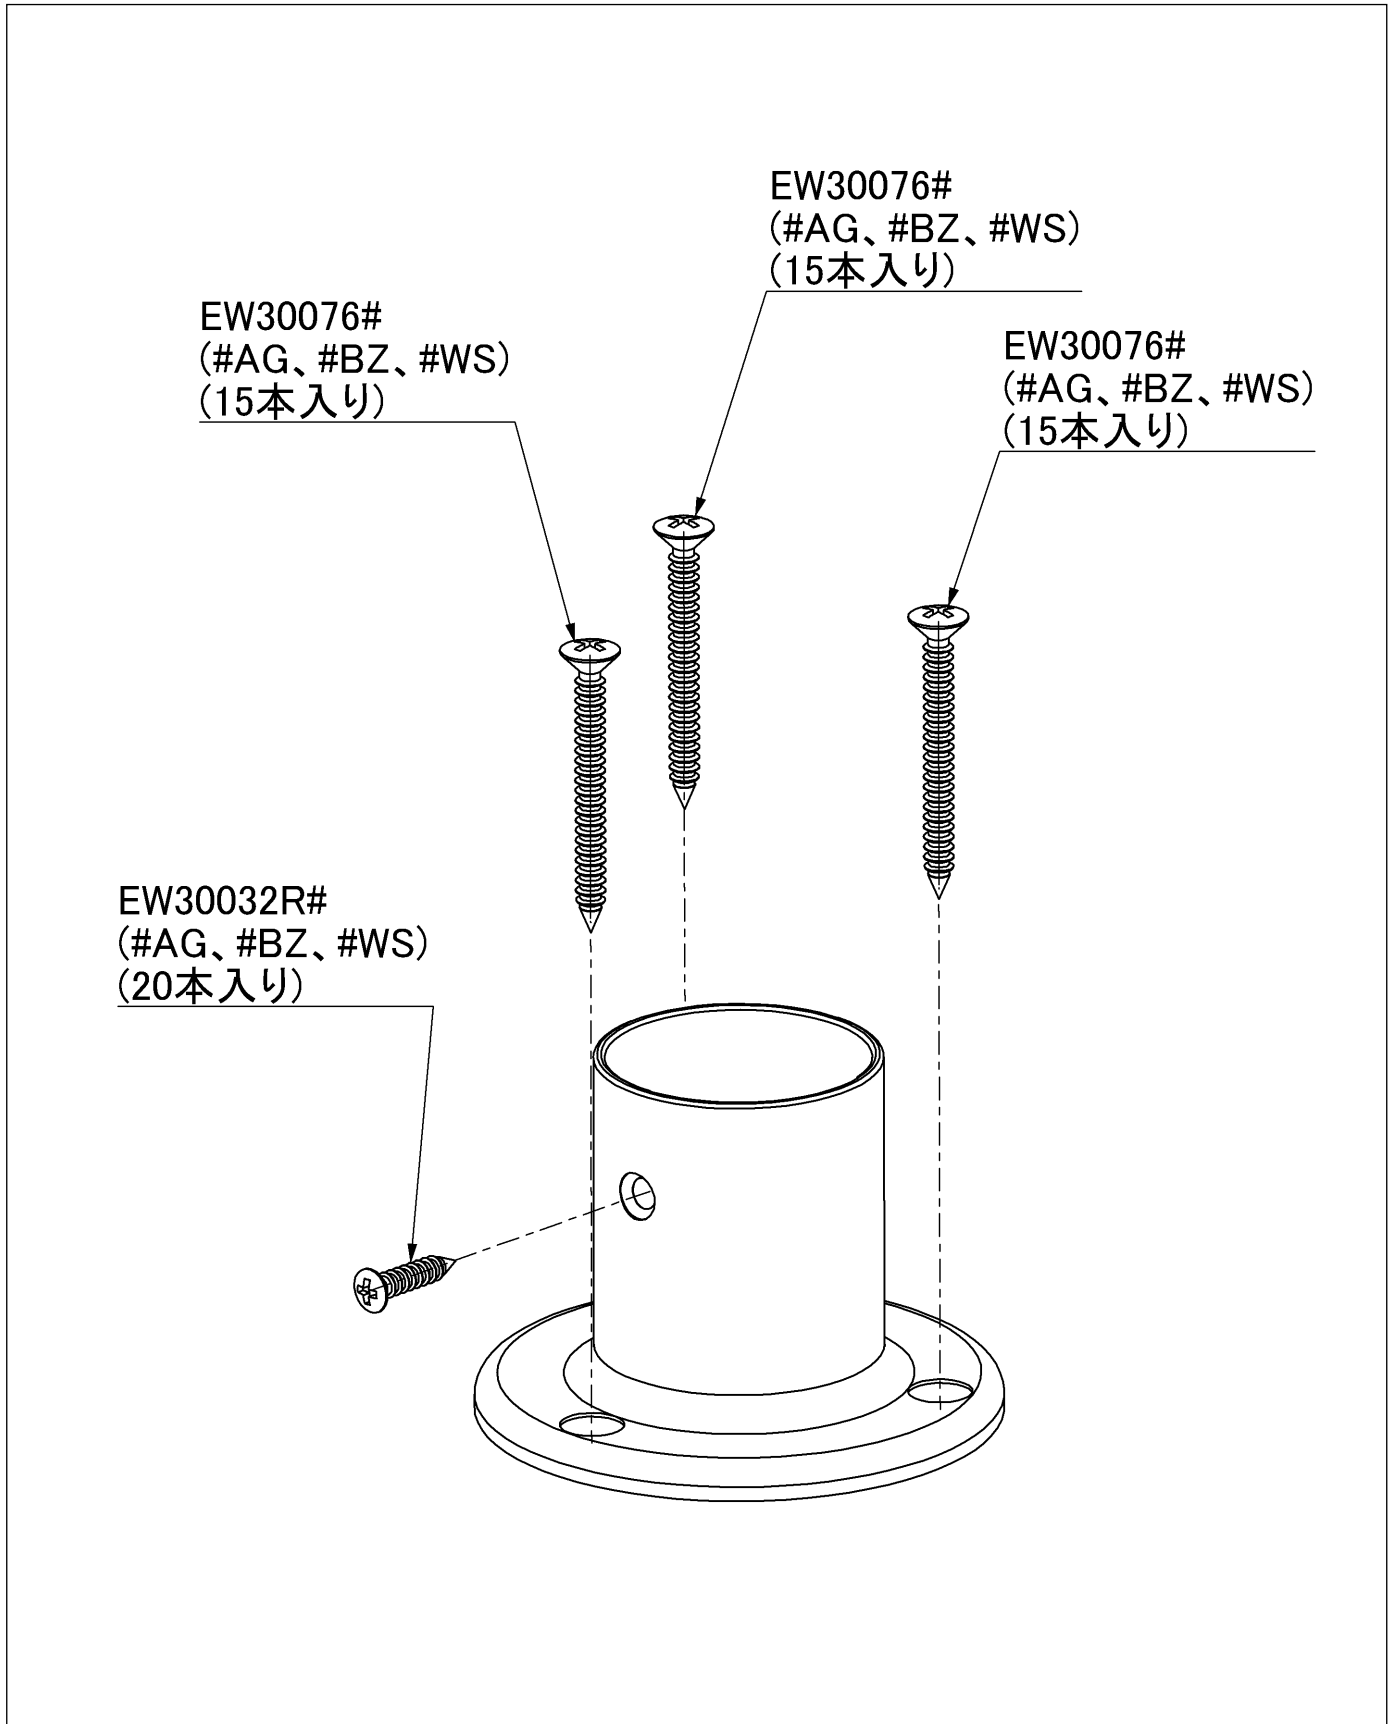

品番	EWT10BB35R#AG	品名	エンドベースφ35	1 / 2
----	---------------	----	-----------	-------

必ず補修品リストで発注品番(色番、メッキ種別など含む)、数量をご確認ください。
 ただし、タンク、便器などの補修品は発注品番に色番を付加してご発注ください。図中の番号は図番になります。

品番	EWT10BB35R#AG	品名	エンドベースφ35	2 / 2
----	---------------	----	-----------	-------

■特記事項(1/1)

- ・必ず補修品リストで発注品番（色番、メッキ種別など含む）、数量をご確認ください。
- ・分解図、補修品リスト、互換性注意情報は最新のものをお使いください。

【補修品リスト】 注1：発注品番の数量1個当たりの価格です。

図番	発注品番	品名	希望小売価格 (税込価格)注1	数量	材料	備考
EW30032R	EW30032R#AG	丸皿タッピンねじ（φ3.5×16 20本	¥ 320(¥ 352)	1	鉄	20個入り
EW30076	EW30076#AG	本体固定ねじ	¥ 320(¥ 352)	1		15個入り