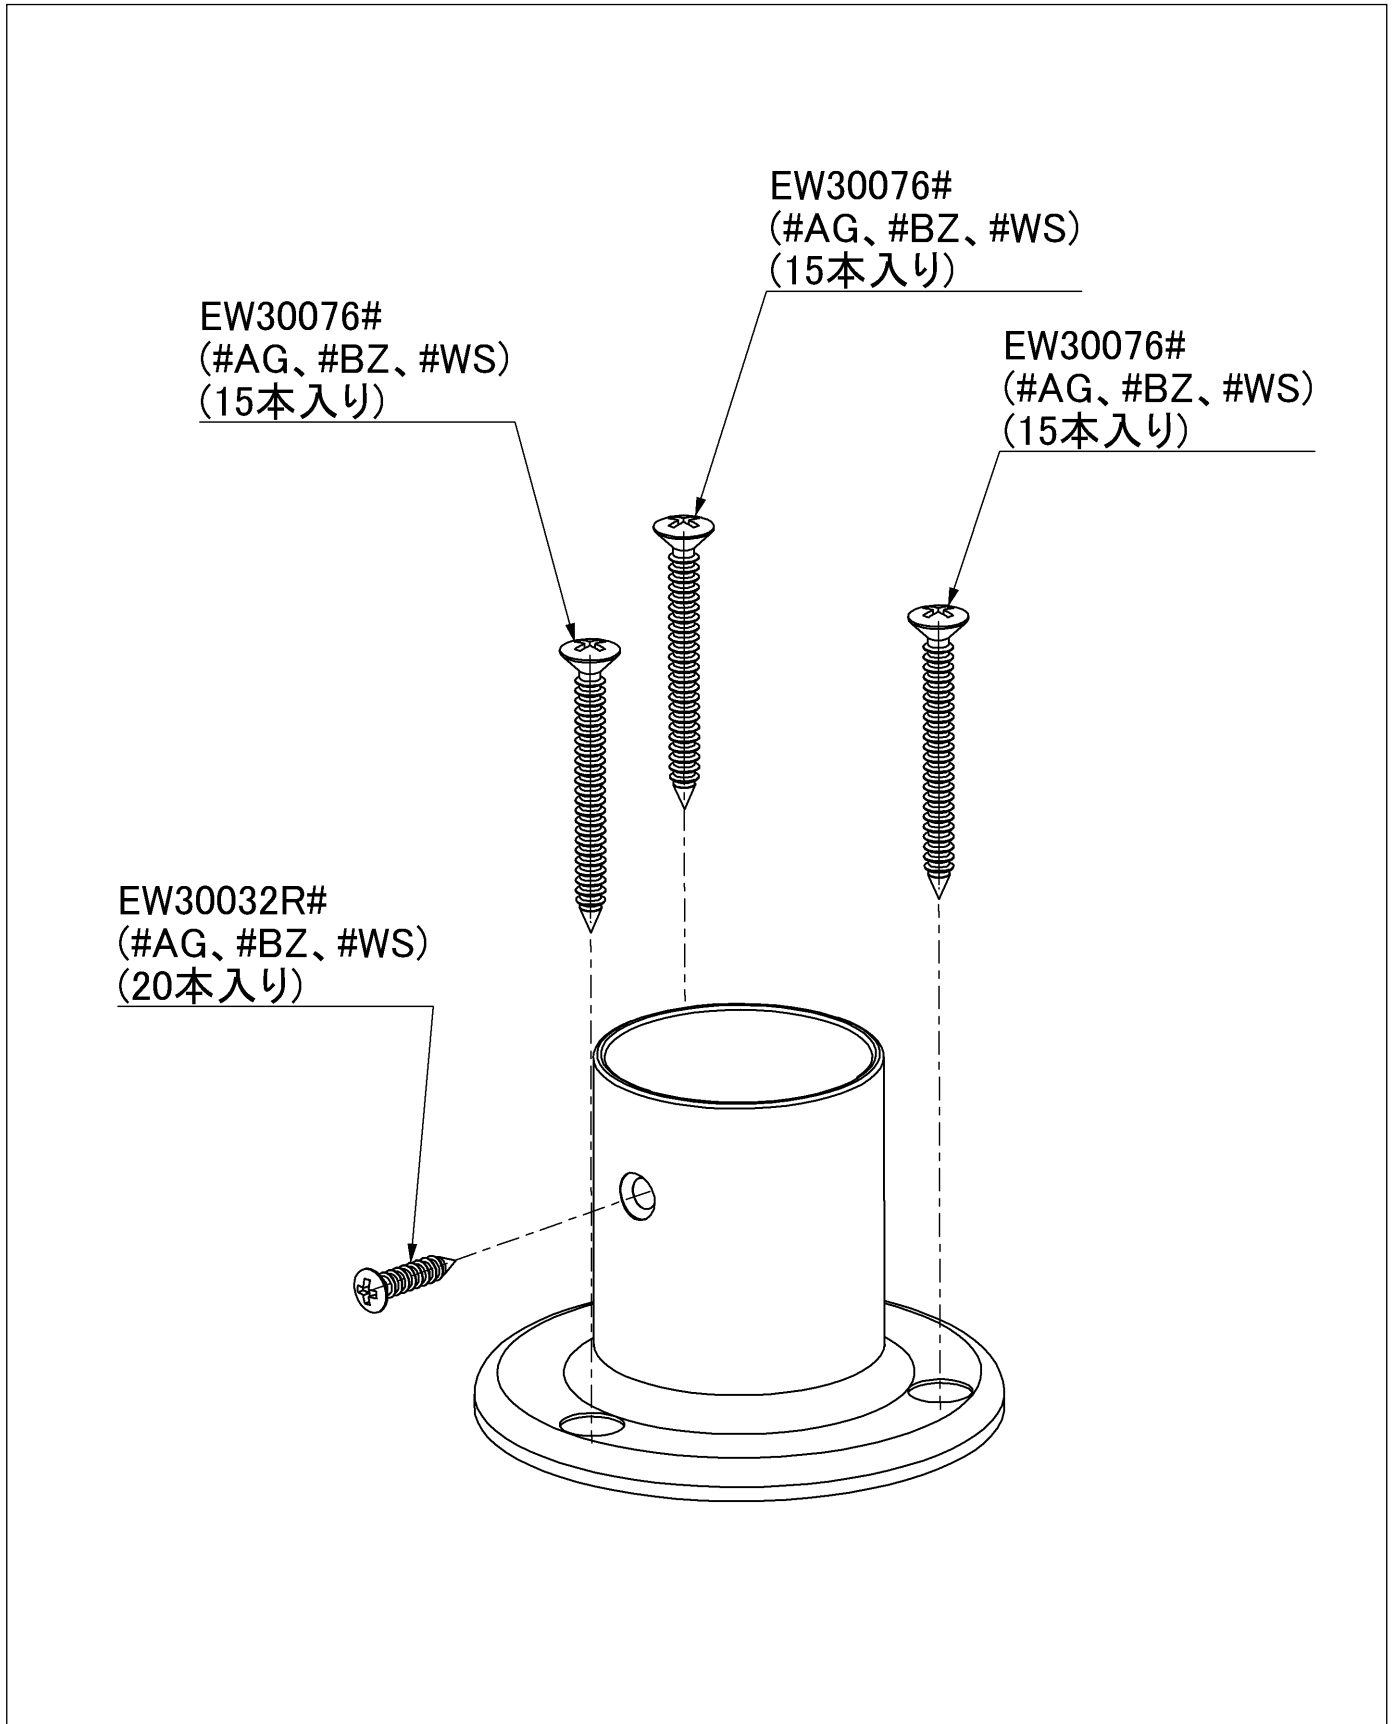

品番	EWT10BB35R#WS	品名	エンドベースφ35	1 / 2
----	---------------	----	-----------	-------

必ず補修品リストで発注品番(色番、メッキ種別など含む)、数量をご確認ください。
 ただし、タンク、便器などの補修品は発注品番に色番を付加してご発注ください。図中の番号は図番になります。

品番	EWT10BB35R#WS	品名	エンドベースφ35	2 / 2
----	---------------	----	-----------	-------

■特記事項(1/1)

- ・必ず補修品リストで発注品番（色番、メッキ種別など含む）、数量をご確認ください。
- ・分解図、補修品リスト、互換性注意情報は最新のものをお使いください。

【補修品リスト】 注1：発注品番の数量1個当たりの価格です。

図番	発注品番	品名	希望小売価格 (税込価格)注1	数量	材料	備考
EW30032R	EW30032R#WS	丸皿タッピンねじ（φ3.5×16 20本	¥ 320(¥ 352)	1	鉄	20個入り
EW30076	EW30076#WS	本体固定ねじ	¥ 320(¥ 352)	1		15個入り