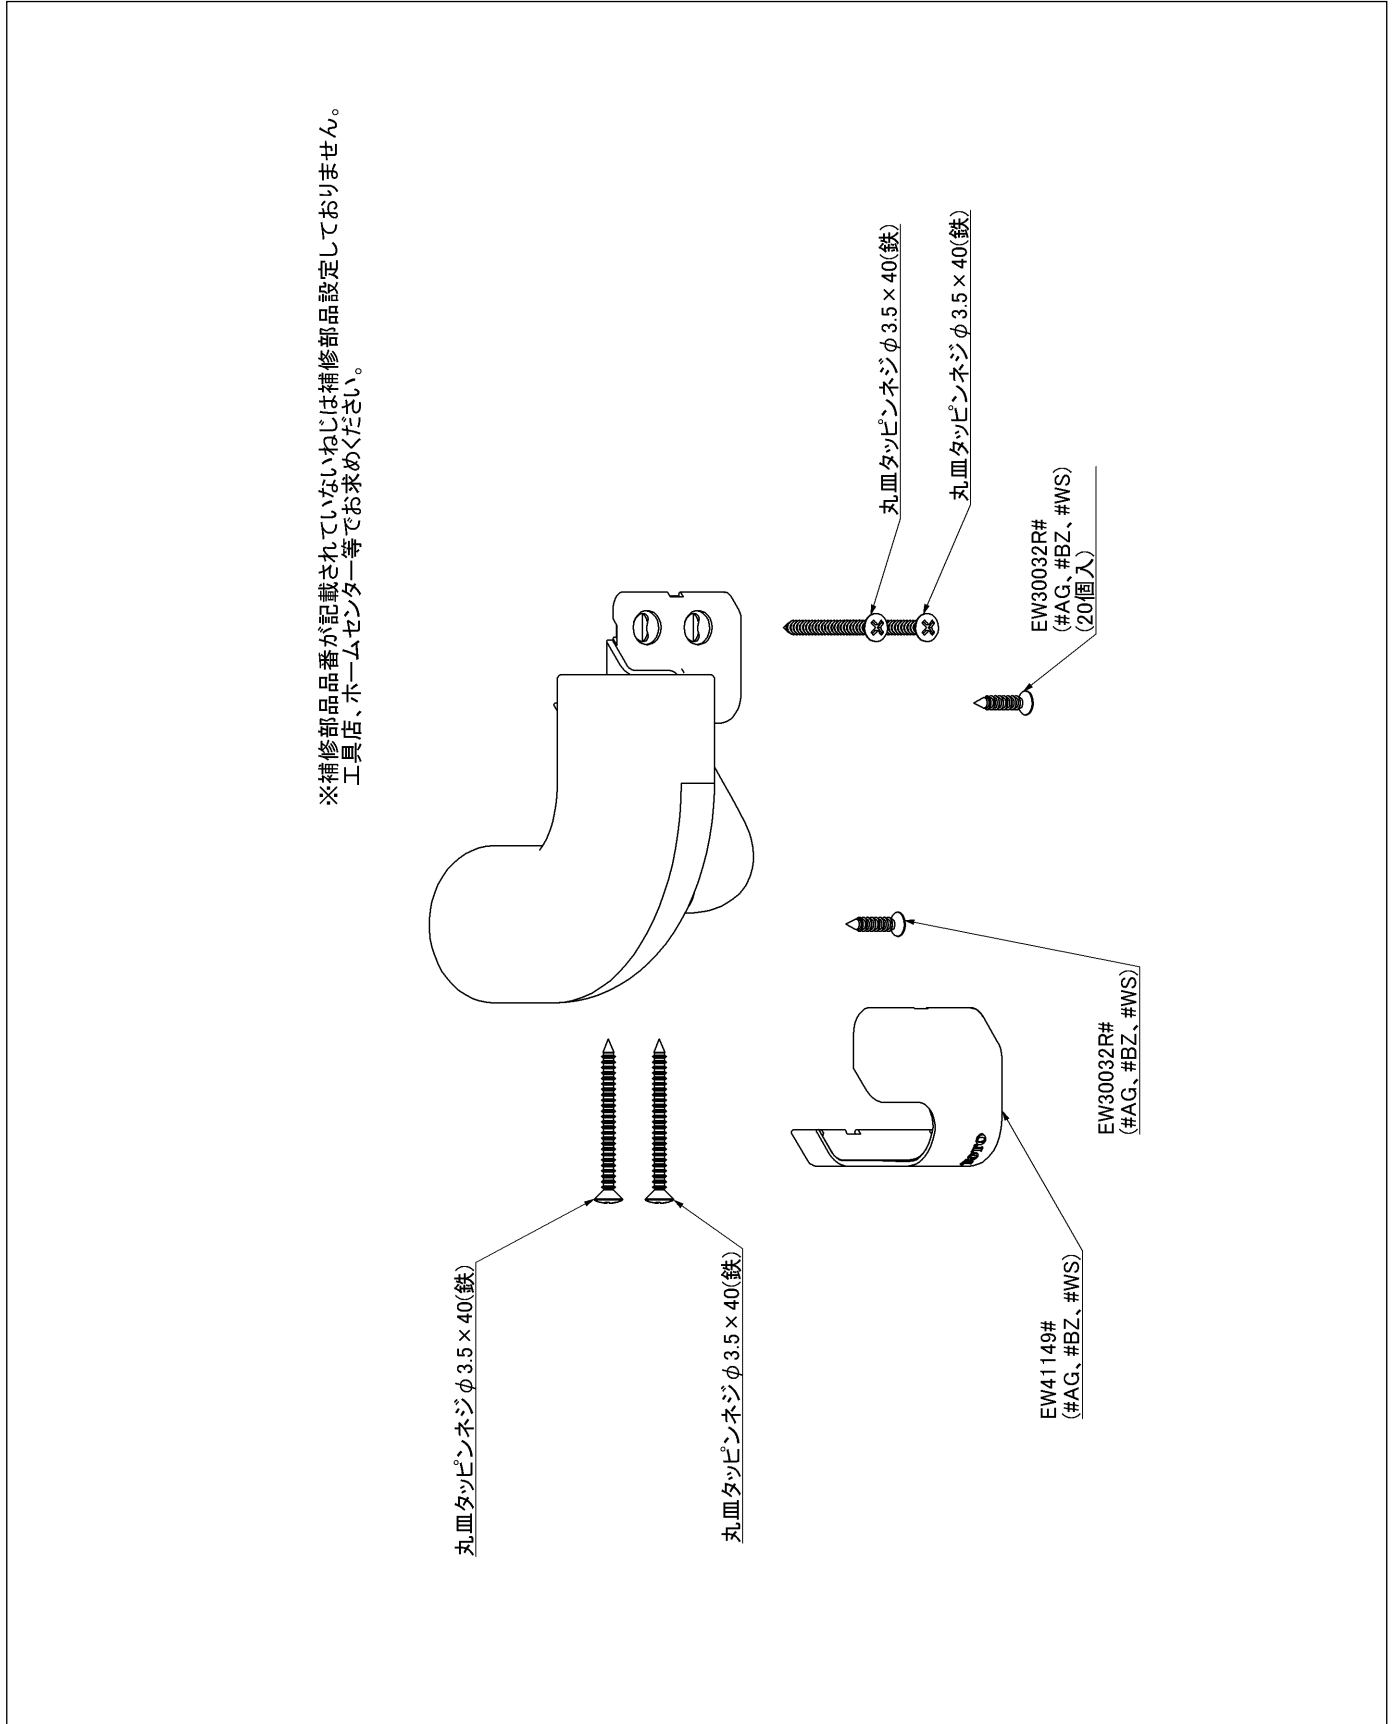

品番	EWT10BC35#AG	品名	出隅コーナーブラケット (Φ35)	1 / 2
----	--------------	----	-------------------	-------

必ず補修品リストで発注品番(色番、メッキ種別など含む)、数量をご確認ください。
 ただし、タンク、便器などの補修品は発注品番に色番を付加してご発注ください。図中の番号は図番になります。

品番	EWT10BC35#AG	品名	出隅コーナーブラケット (Φ35)	2 / 2
----	--------------	----	-------------------	-------

■特記事項 (1/1)

- ・必ず補修品リストで発注品番 (色番、メッキ種別など含む)、数量をご確認ください。
- ・分解図、補修品リスト、互換性注意情報は最新のものをお使いください。

【補修品リスト】 注1: 発注品番の数量1個当たりの価格です。

図番	発注品番	品名	希望小売価格 (税込価格)注1	数量	材料	備考
EW30032R	EW30032R#AG	丸皿タッピンねじ (φ3.5×16 20本)	¥ 320 (¥ 352)	1	鉄	20個入り
EW41149	EW41149	キャップ (出隅ブラケット用)	-	1	亜鉛合金	