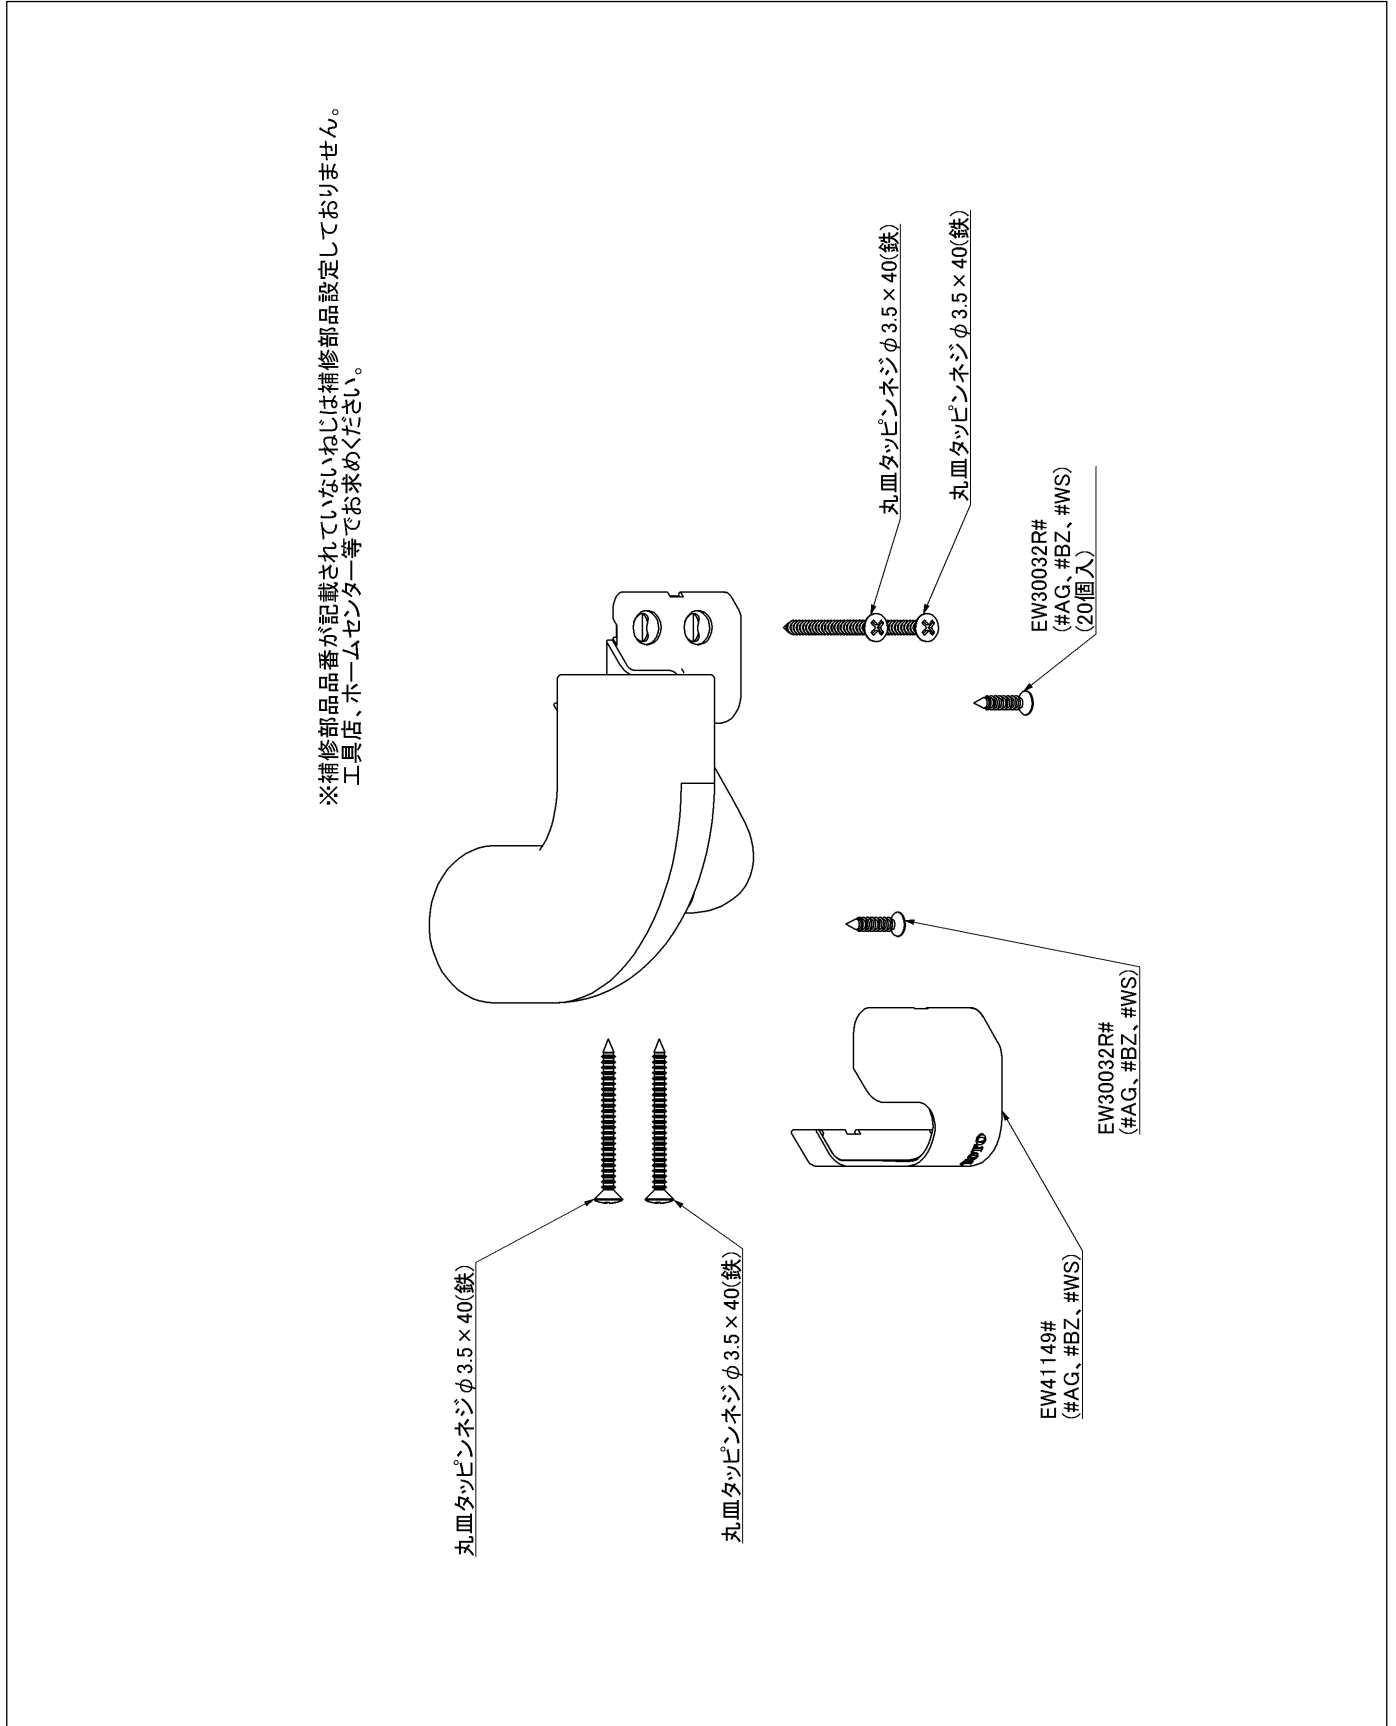

品番	EWT10BC35#BZ	品名	出隅コーナーブラケット (Φ35)	1 / 2
----	--------------	----	-------------------	-------

必ず補修品リストで発注品番(色番、メッキ種別など含む)、数量をご確認ください。
 ただし、タンク、便器などの補修品は発注品番に色番を付加してご発注ください。図中の番号は図番になります。

品番	EWT10BC35#BZ	品名	出隅コーナーブラケット (Φ35)	2 / 2
----	--------------	----	-------------------	-------

■特記事項 (1/1)

- ・必ず補修品リストで発注品番 (色番、メッキ種別など含む)、数量をご確認ください。
- ・分解図、補修品リスト、互換性注意情報は最新のものをお使いください。

【補修品リスト】 注1: 発注品番の数量1個当たりの価格です。

図番	発注品番	品名	希望小売価格 (税込価格)注1	数量	材料	備考
EW30032R	EW30032R#BZ	丸皿タッピンねじ (φ3.5×16 20本	¥ 320 (¥ 352)	1	鉄	20個入り
EW41149	EW41149	キャップ (出隅ブラケット用)	-	1	亜鉛合金	