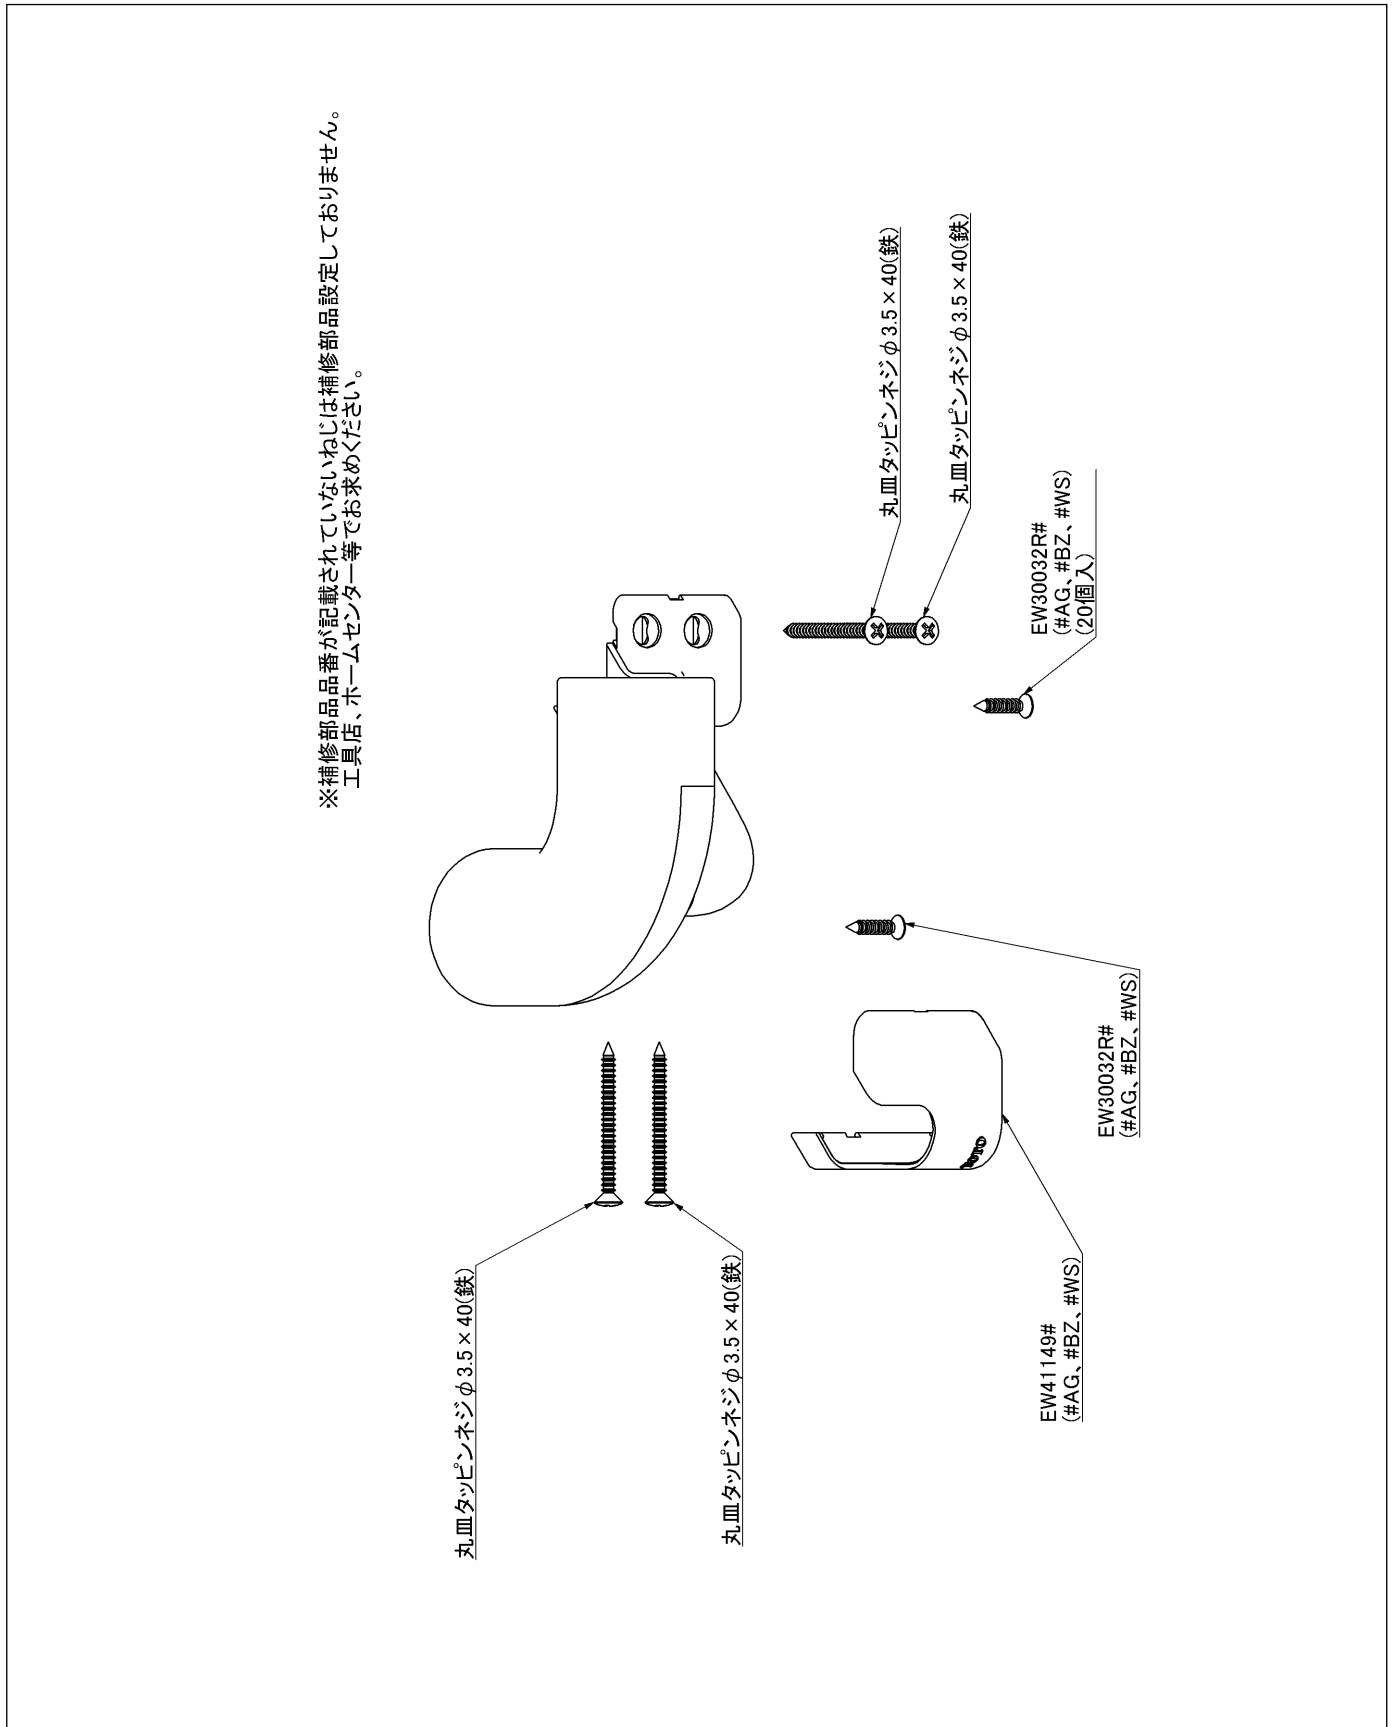

品番	EWT10BC35#WS	品名	出隅コーナーブラケット (Φ35)	1 / 2
----	--------------	----	-------------------	-------

必ず補修品リストで発注品番(色番、メッキ種別など含む)、数量をご確認ください。
 ただし、タンク、便器などの補修品は発注品番に色番を付加してご発注ください。図中の番号は図番になります。

品番	EWT10BC35#WS	品名	出隅コーナーブラケット (Φ35)	2 / 2
----	--------------	----	-------------------	-------

■特記事項 (1/1)

- ・必ず補修品リストで発注品番 (色番、メッキ種別など含む)、数量をご確認ください。
- ・分解図、補修品リスト、互換性注意情報は最新のものをお使いください。

【補修品リスト】 注1：発注品番の数量1個当たりの価格です。

図番	発注品番	品名	希望小売価格 (税込価格)注1	数量	材料	備考
EW30032R	EW30032R#WS	丸皿タッピンねじ (φ3.5×16 20本	¥ 320 (¥ 352)	1	鉄	20個入り
EW41149	EW41149	キャップ (出隅ブラケット用)	-	1	亜鉛合金	