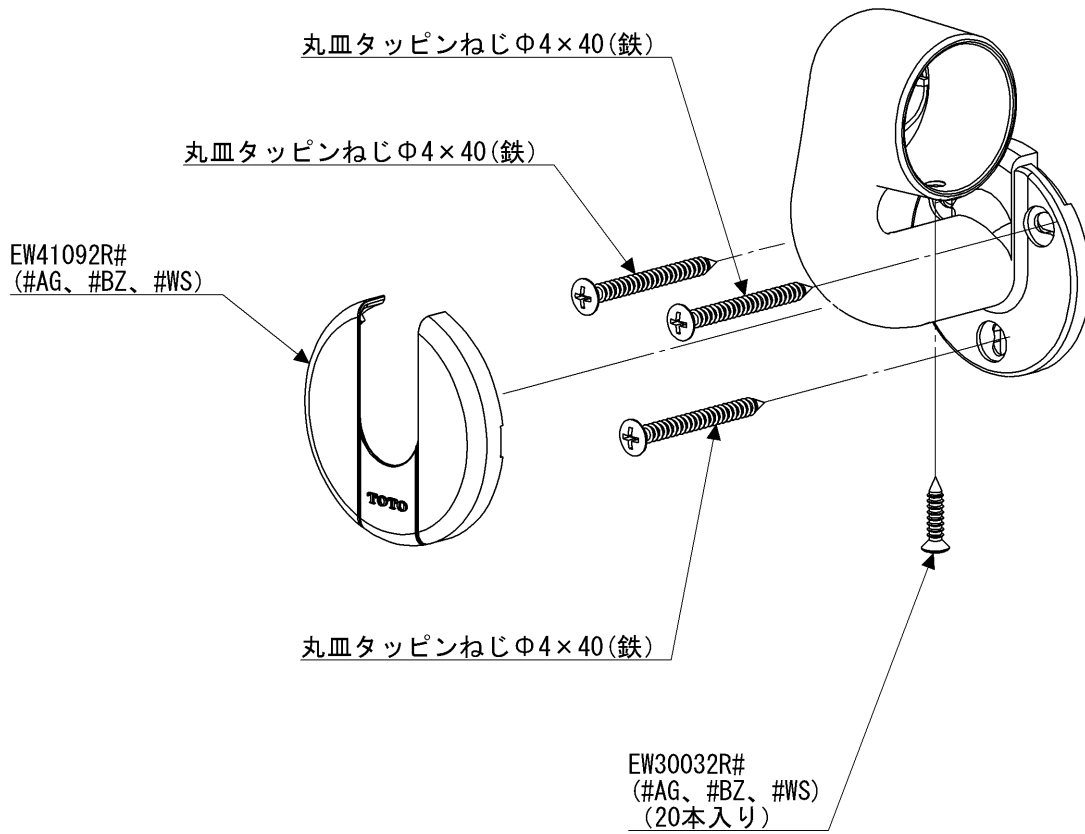

品番	EWT10BE32LZ#AG	品名	L付エンドブラケットφ32	1 / 2
----	----------------	----	---------------	-------

必ず補修品リストで発注品番(色番、メッキ種別など含む)、数量をご確認ください。
 ただし、タンク、便器などの補修品は発注品番に色番を付加してご発注ください。図中の番号は図番になります。

※補修部品品番が記載されていないねじは補修部品設定しておりません。
 工具店、ホームセンター等でお求めください。

EWT10BE32LZ

品番	EWT10BE32LZ#AG	品名	L付エンドブラケットφ32	2 / 2
----	----------------	----	---------------	-------

■特記事項(1/1)

- ・必ず補修品リストで発注品番（色番、メッキ種別など含む）、数量をご確認ください。
- ・分解図、補修品リスト、互換性注意情報は最新のものをお使いください。

【補修品リスト】 注1：発注品番の数量1個当たりの価格です。

図番	発注品番	品名	希望小売価格 (税込価格)注1	数量	材料	備考
EW30032R	EW30032R#AG	丸皿タッピンねじ（φ3.5×16 20本	¥ 390(¥ 429)	1	鉄	20個入り
EW41092R	廃番	ブラケット用キャップ	廃番	1	樹脂	