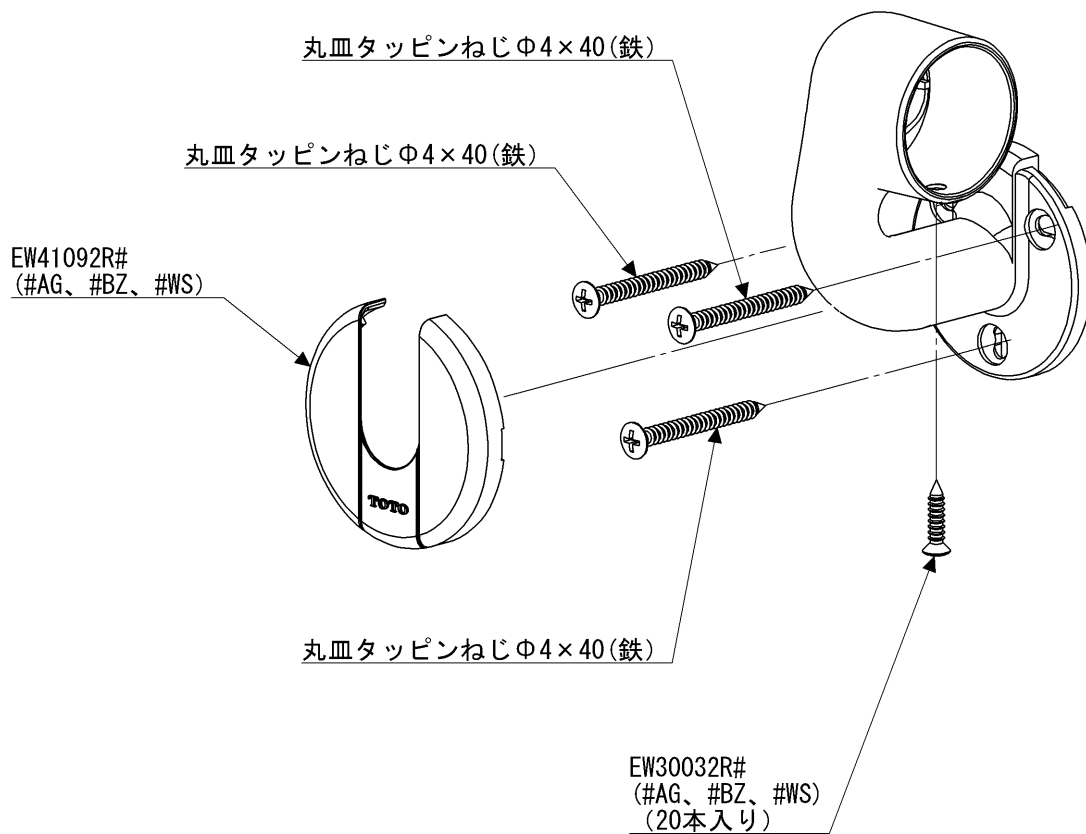

品番	EWT10BE32LZ#BZ	品名	L付エンドブラケットφ32	1 / 2
----	----------------	----	---------------	-------

必ず補修品リストで発注品番(色番、メッキ種別など含む)、数量をご確認ください。
 ただし、タンク、便器などの補修品は発注品番に色番を付加してご発注ください。図中の番号は図番になります。

※補修部品品番が記載されていないねじは補修部品設定しておりません。
 工具店、ホームセンター等でお求めください。

EWT10BE32LZ

品番	EWT10BE32LZ#BZ	品名	L付エンドブラケットφ32	2 / 2
----	----------------	----	---------------	-------

■特記事項(1/1)

- ・必ず補修品リストで発注品番（色番、メッキ種別など含む）、数量をご確認ください。
- ・分解図、補修品リスト、互換性注意情報は最新のものをお使いください。

【補修品リスト】 注1：発注品番の数量1個当たりの価格です。

図番	発注品番	品名	希望小売価格 (税込価格)注1	数量	材料	備考
EW30032R	EW30032R#BZ	丸皿タッピンねじ（φ3.5×16 20本	¥ 390(¥ 429)	1	鉄	20個入り
EW41092R	廃番	ブラケット用キャップ	廃番	1	樹脂	