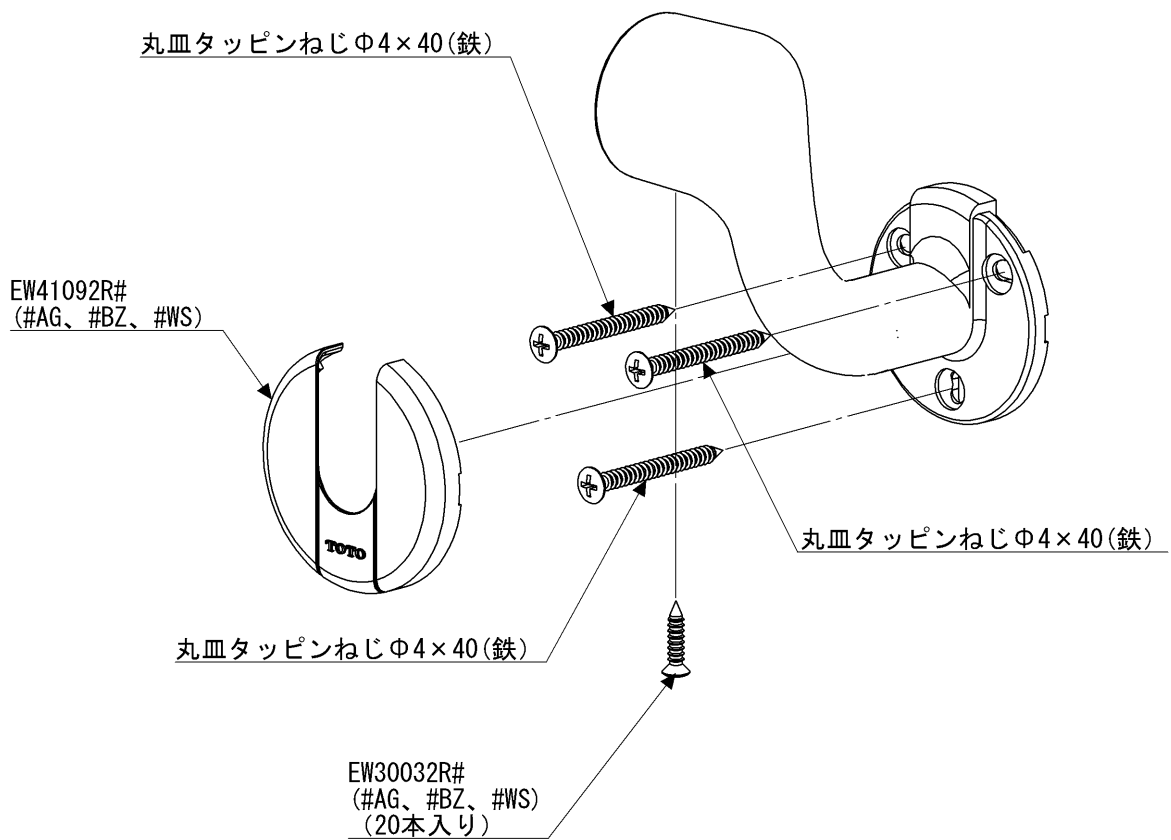

品番	EWT10BE32RZ#AG	品名	L付エンドブラケットφ32	1 / 2
----	----------------	----	---------------	-------

必ず補修品リストで発注品番(色番、メッキ種別など含む)、数量をご確認ください。  
 ただし、タンク、便器などの補修品は発注品番に色番を付加してご発注ください。図中の番号は図番になります。

※補修部品品番が記載されていないねじは補修部品設定しておりません。  
 工具店、ホームセンター等でお求めください。

EWT10BE32RZ

品番	EWT10BE32RZ#AG	品名	L付エンドブラケットφ32	2 / 2
----	----------------	----	---------------	-------

■特記事項(1/1)

- ・必ず補修品リストで発注品番（色番、メッキ種別など含む）、数量をご確認ください。
- ・分解図、補修品リスト、互換性注意情報は最新のものをお使いください。

【補修品リスト】 注1：発注品番の数量1個当たりの価格です。

図番	発注品番	品名	希望小売価格 (税込価格)注1	数量	材料	備考
EW30032R	EW30032R#AG	丸皿タッピンねじ（φ3.5×16 20本	¥ 390(¥ 429)	1	鉄	20個入り
EW41092R	廃番	ブラケット用キャップ	廃番	1	樹脂	