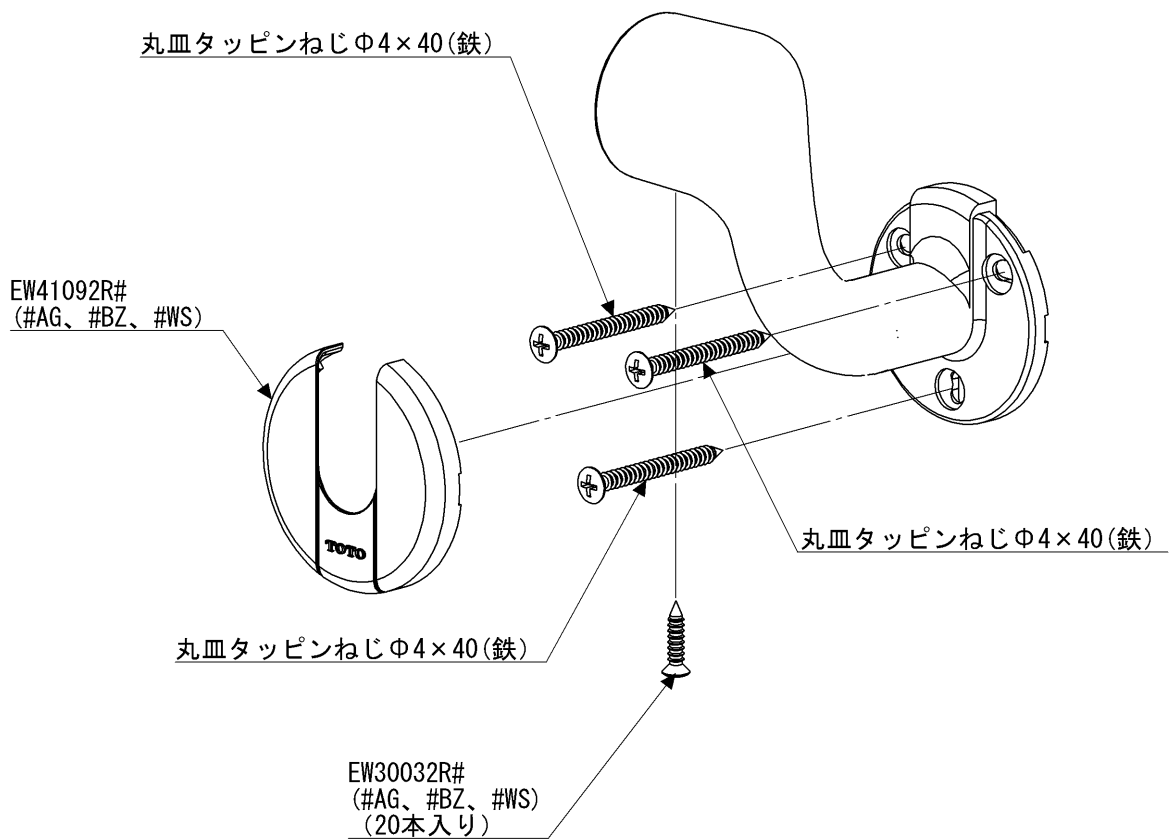

品番	EWT10BE32RZ#BZ	品名	L付エンドブラケットφ32	1 / 2
----	----------------	----	---------------	-------

必ず補修品リストで発注品番(色番、メッキ種別など含む)、数量をご確認ください。
 ただし、タンク、便器などの補修品は発注品番に色番を付加してご発注ください。図中の番号は図番になります。

※補修部品品番が記載されていないねじは補修部品設定しておりません。
 工具店、ホームセンター等でお求めください。

EWT10BE32RZ

品番	EWT10BE32RZ#BZ	品名	L付エンドブラケットφ32	2 / 2
----	----------------	----	---------------	-------

■特記事項(1/1)

- ・必ず補修品リストで発注品番（色番、メッキ種別など含む）、数量をご確認ください。
- ・分解図、補修品リスト、互換性注意情報は最新のものをお使いください。

【補修品リスト】 注1：発注品番の数量1個当たりの価格です。

図番	発注品番	品名	希望小売価格 (税込価格)注1	数量	材料	備考
EW30032R	EW30032R#BZ	丸皿タッピンねじ（φ3.5×16 20本	¥ 390(¥ 429)	1	鉄	20個入り
EW41092R	廃番	ブラケット用キャップ	廃番	1	樹脂	