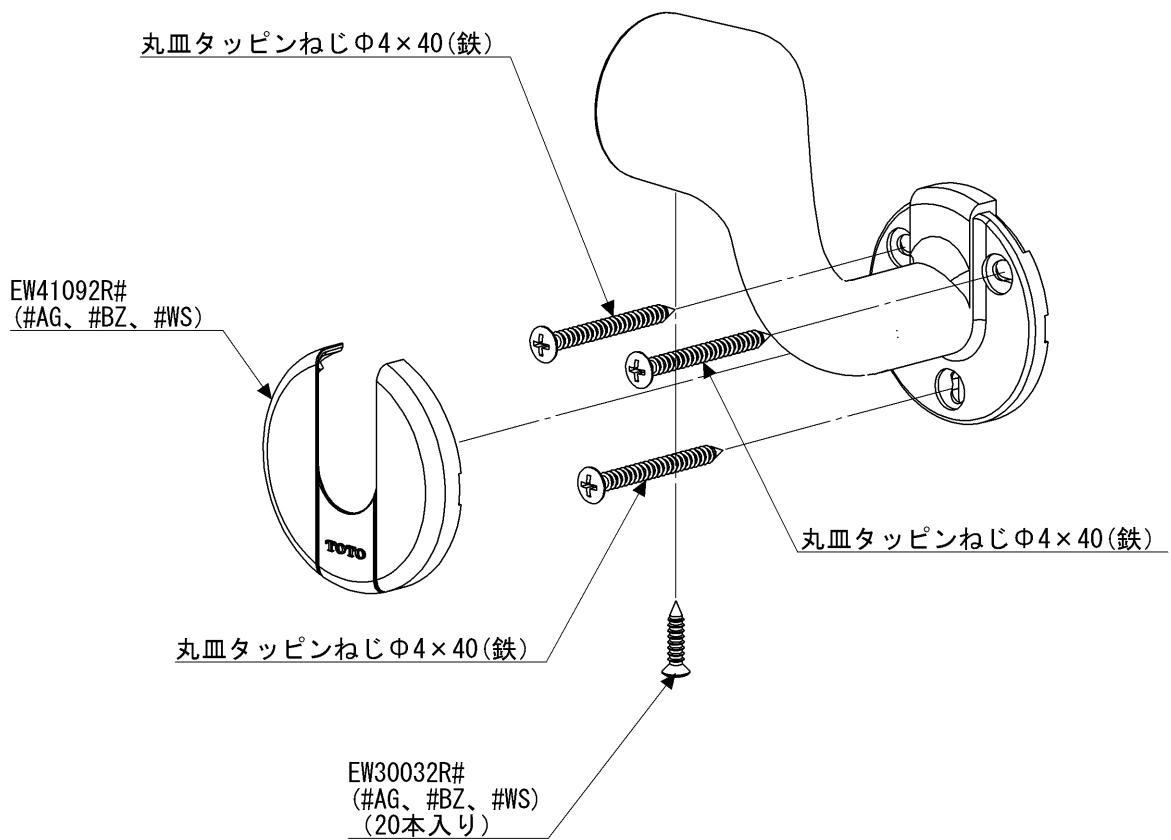

品番	EWT10BE32RZ#WS	品名	L付エンドブラケットφ32	1 / 2
----	----------------	----	---------------	-------

必ず補修品リストで発注品番(色番、メッキ種別など含む)、数量をご確認ください。
 ただし、タンク、便器などの補修品は発注品番に色番を付加してご発注ください。図中の番号は図番になります。

※補修部品品番が記載されていないねじは補修部品設定しておりません。
 工具店、ホームセンター等でお求めください。

EWT10BE32RZ

品番	EWT10BE32RZ#WS	品名	L付エンドブラケットφ32	2 / 2
----	----------------	----	---------------	-------

■特記事項(1/1)

- ・必ず補修品リストで発注品番（色番、メッキ種別など含む）、数量をご確認ください。
- ・分解図、補修品リスト、互換性注意情報は最新のものをお使いください。

【補修品リスト】 注1：発注品番の数量1個当たりの価格です。

図番	発注品番	品名	希望小売価格 (税込価格)注1	数量	材料	備考
EW30032R	EW30032R#WS	丸皿タッピンねじ（φ3.5×16 20本	¥ 390(¥ 429)	1	鉄	20個入り
EW41092R	廃番	ブラケット用キャップ	廃番	1	樹脂	