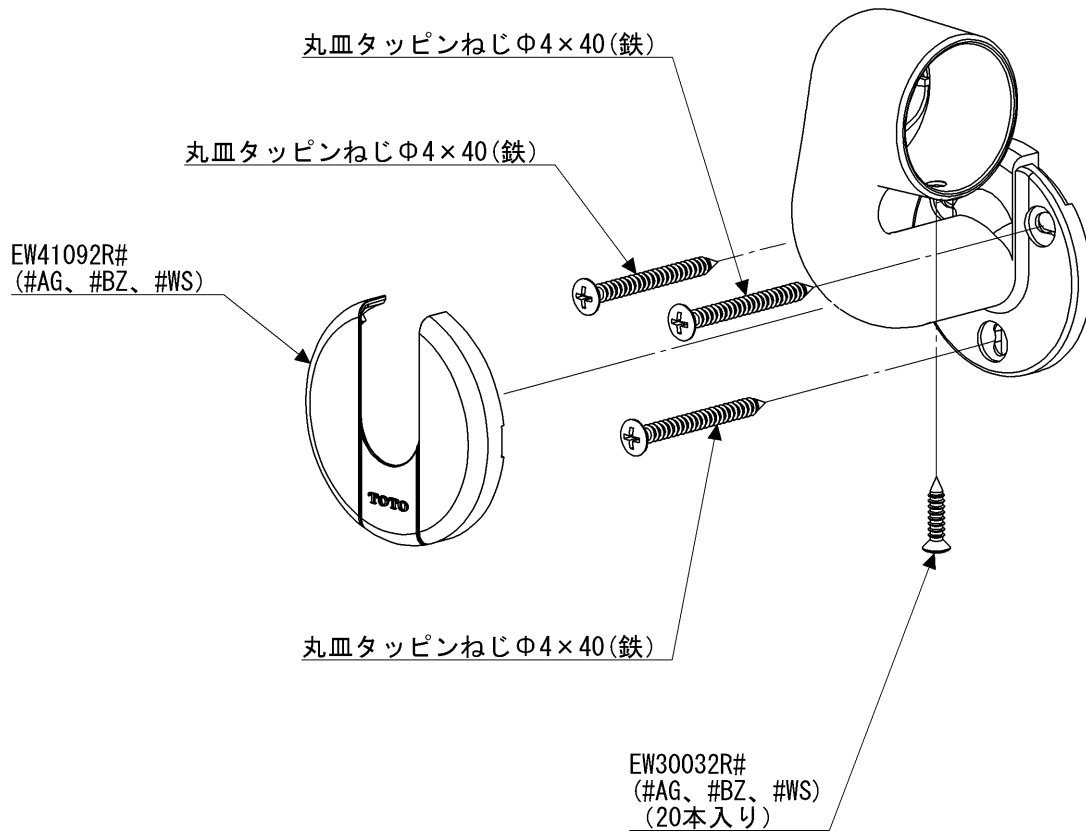

品番	EWT10BE35LZ#AG	品名	L付エンドブラケットφ35	1 / 2
----	----------------	----	---------------	-------

必ず補修品リストで発注品番(色番、メッキ種別など含む)、数量をご確認ください。  
 ただし、タンク、便器などの補修品は発注品番に色番を付加してご発注ください。図中の番号は図番になります。

※補修部品品番が記載されていないねじは補修部品設定しておりません。  
 工具店、ホームセンター等でお求めください。

EWT10BE35LZ

品番	EWT10BE35LZ#AG	品名	L付エンドブラケットφ35	2 / 2
----	----------------	----	---------------	-------

■特記事項(1/1)

- ・必ず補修品リストで発注品番（色番、メッキ種別など含む）、数量をご確認ください。
- ・分解図、補修品リスト、互換性注意情報は最新のものをお使いください。

【補修品リスト】 注1：発注品番の数量1個当たりの価格です。

図番	発注品番	品名	希望小売価格 (税込価格)注1	数量	材料	備考
EW30032R	EW30032R#AG	丸皿タッピンねじ（φ3.5×16 20本	¥ 390(¥ 429)	1	鉄	20個入り
EW41092R	廃番	ブラケット用キャップ	廃番	1	樹脂	