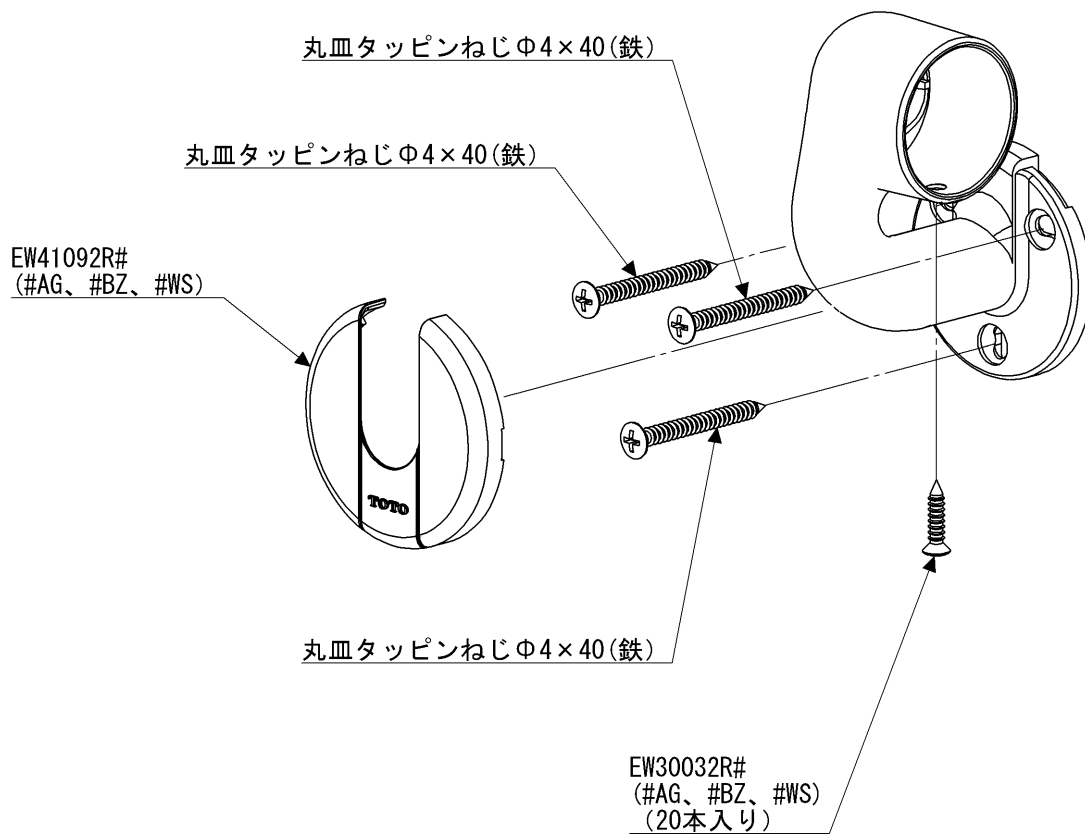

品番	EWT10BE35LZ#BZ	品名	L付エンドブラケットφ35	1 / 2
----	----------------	----	---------------	-------

必ず補修品リストで発注品番(色番、メッキ種別など含む)、数量をご確認ください。  
 ただし、タンク、便器などの補修品は発注品番に色番を付加してご発注ください。図中の番号は図番になります。

※補修部品品番が記載されていないねじは補修部品設定しておりません。  
 工具店、ホームセンター等でお求めください。

EWT10BE35LZ

品番	EWT10BE35LZ#BZ	品名	L付エンドブラケットφ35	2 / 2
----	----------------	----	---------------	-------

■特記事項(1/1)

- ・必ず補修品リストで発注品番（色番、メッキ種別など含む）、数量をご確認ください。
- ・分解図、補修品リスト、互換性注意情報は最新のものをお使いください。

【補修品リスト】 注1：発注品番の数量1個当たりの価格です。

図番	発注品番	品名	希望小売価格 (税込価格)注1	数量	材料	備考
EW30032R	EW30032R#BZ	丸皿タッピンねじ（φ3.5×16 20本	¥ 390(¥ 429)	1	鉄	20個入り
EW41092R	廃番	ブラケット用キャップ	廃番	1	樹脂	