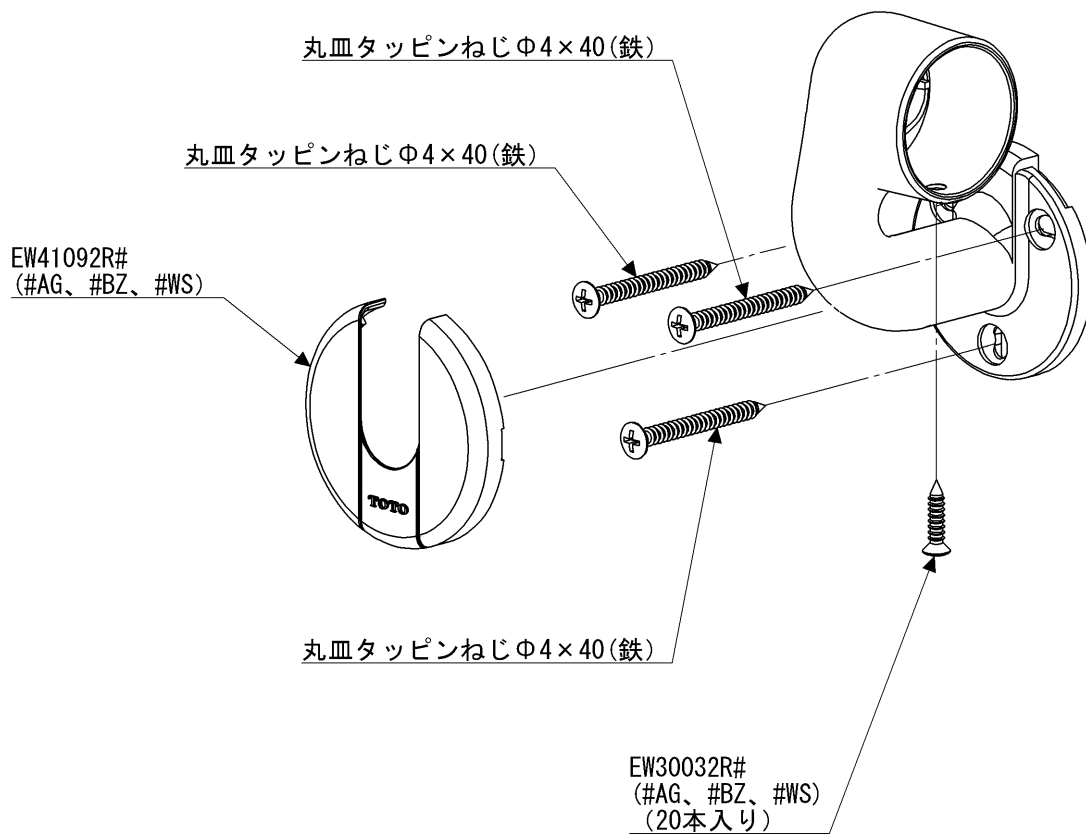

品番	EWT10BE35LZ#WS	品名	L付エンドブラケットφ35	1 / 2
----	----------------	----	---------------	-------

必ず補修品リストで発注品番(色番、メッキ種別など含む)、数量をご確認ください。
 ただし、タンク、便器などの補修品は発注品番に色番を付加してご発注ください。図中の番号は図番になります。

※補修部品品番が記載されていないねじは補修部品設定しておりません。
 工具店、ホームセンター等でお求めください。

EWT10BE35LZ

品番	EWT10BE35LZ#WS	品名	L付エンドブラケットφ35	2 / 2
----	----------------	----	---------------	-------

■特記事項(1/1)

- ・必ず補修品リストで発注品番（色番、メッキ種別など含む）、数量をご確認ください。
- ・分解図、補修品リスト、互換性注意情報は最新のものをお使いください。

【補修品リスト】 注1：発注品番の数量1個当たりの価格です。

図番	発注品番	品名	希望小売価格 (税込価格)注1	数量	材料	備考
EW30032R	EW30032R#WS	丸皿タッピンねじ（φ3.5×16 20本	¥ 390(¥ 429)	1	鉄	20個入り
EW41092R	廃番	ブラケット用キャップ	廃番	1	樹脂	