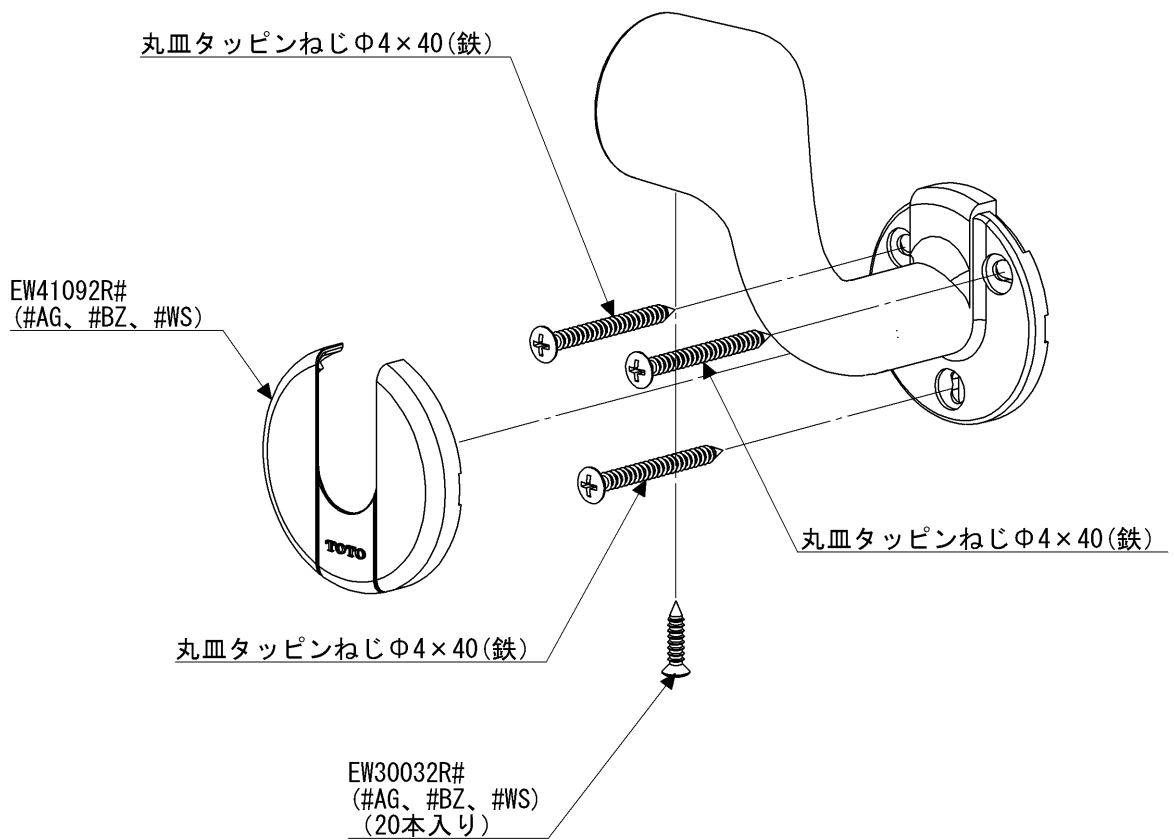

品番	EWT10BE35RZ#AG	品名	L付エンドブラケットφ35	1 / 2
----	----------------	----	---------------	-------

必ず補修品リストで発注品番(色番、メッキ種別など含む)、数量をご確認ください。  
 ただし、タンク、便器などの補修品は発注品番に色番を付加してご発注ください。図中の番号は図番になります。

※補修部品品番が記載されていないねじは補修部品設定しておりません。  
 工具店、ホームセンター等でお求めください。

EWT10BE35RZ

品番	EWT10BE35RZ#AG	品名	L付エンドブラケットφ35	2 / 2
----	----------------	----	---------------	-------

■特記事項(1/1)

- ・必ず補修品リストで発注品番（色番、メッキ種別など含む）、数量をご確認ください。
- ・分解図、補修品リスト、互換性注意情報は最新のものをお使いください。

【補修品リスト】 注1：発注品番の数量1個当たりの価格です。

図番	発注品番	品名	希望小売価格 (税込価格)注1	数量	材料	備考
EW30032R	EW30032R#AG	丸皿タッピンねじ（φ3.5×16 20本	¥ 390(¥ 429)	1	鉄	20個入り
EW41092R	廃番	ブラケット用キャップ	廃番	1	樹脂	