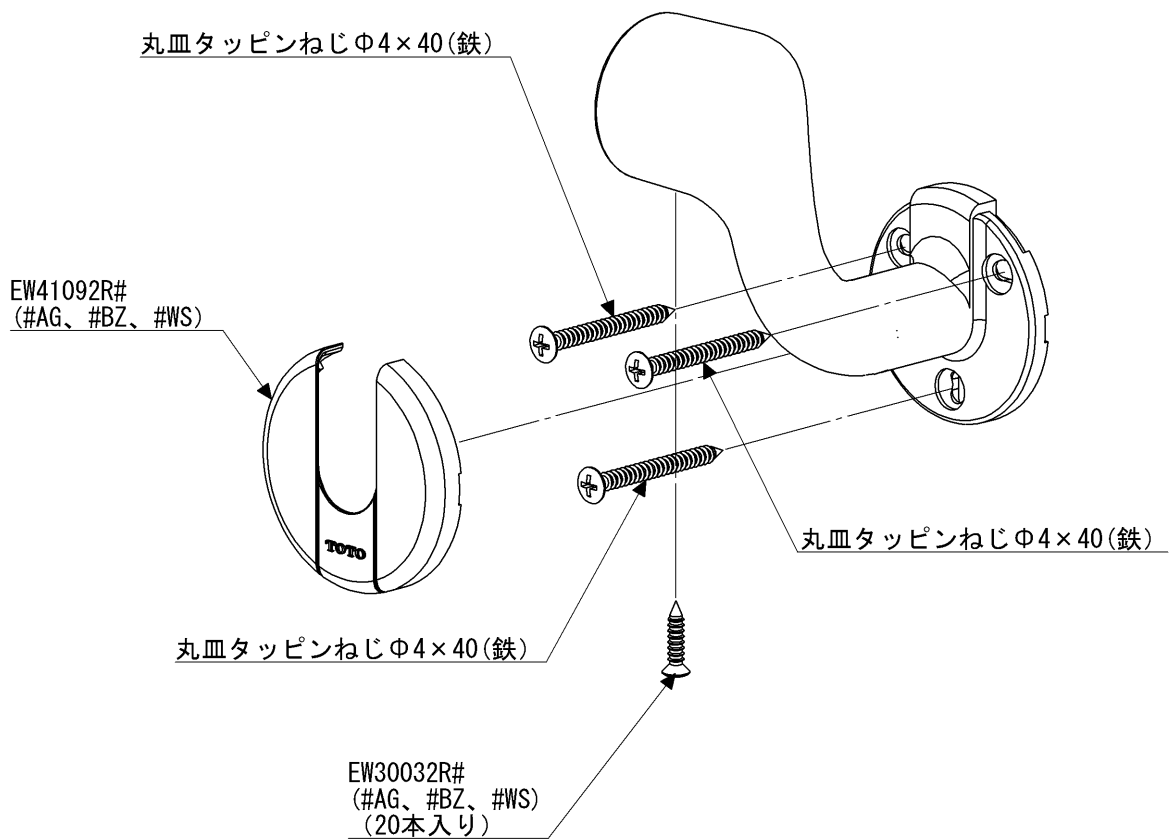

品番	EWT10BE35RZ#BZ	品名	L付エンドブラケットφ35	1 / 2
----	----------------	----	---------------	-------

必ず補修品リストで発注品番(色番、メッキ種別など含む)、数量をご確認ください。  
 ただし、タンク、便器などの補修品は発注品番に色番を付加してご発注ください。図中の番号は図番になります。

※補修部品品番が記載されていないねじは補修部品設定しておりません。  
 工具店、ホームセンター等でお求めください。

EWT10BE35RZ

品番	EWT10BE35RZ#BZ	品名	L付エンドブラケットφ35	2 / 2
----	----------------	----	---------------	-------

■特記事項(1/1)

- ・必ず補修品リストで発注品番（色番、メッキ種別など含む）、数量をご確認ください。
- ・分解図、補修品リスト、互換性注意情報は最新のものをお使いください。

【補修品リスト】 注1：発注品番の数量1個当たりの価格です。

図番	発注品番	品名	希望小売価格 (税込価格)注1	数量	材料	備考
EW30032R	EW30032R#BZ	丸皿タッピンねじ（φ3.5×16 20本	¥ 390(¥ 429)	1	鉄	20個入り
EW41092R	廃番	ブラケット用キャップ	廃番	1	樹脂	