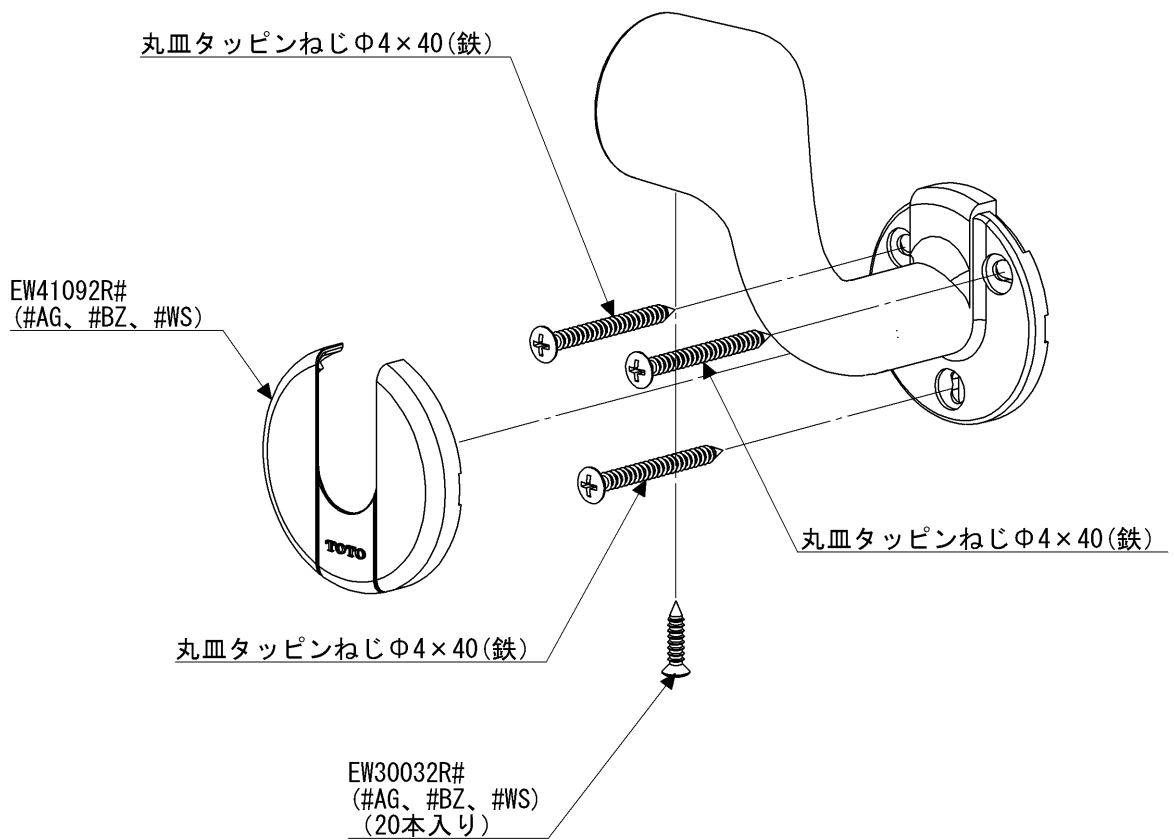

品番	EWT10BE35RZ#WS	品名	L付エンドブラケットφ35	1 / 2
----	----------------	----	---------------	-------

必ず補修品リストで発注品番(色番、メッキ種別など含む)、数量をご確認ください。
 ただし、タンク、便器などの補修品は発注品番に色番を付加してご発注ください。図中の番号は図番になります。

※補修部品品番が記載されていないねじは補修部品設定しておりません。
 工具店、ホームセンター等でお求めください。

EWT10BE35RZ

品番	EWT10BE35RZ#WS	品名	L付エンドブラケットφ35	2 / 2
----	----------------	----	---------------	-------

■特記事項(1/1)

- ・必ず補修品リストで発注品番（色番、メッキ種別など含む）、数量をご確認ください。
- ・分解図、補修品リスト、互換性注意情報は最新のものをお使いください。

【補修品リスト】 注1：発注品番の数量1個当たりの価格です。

図番	発注品番	品名	希望小売価格 (税込価格)注1	数量	材料	備考
EW30032R	EW30032R#WS	丸皿タッピンねじ（φ3.5×16 20本	¥ 390(¥ 429)	1	鉄	20個入り
EW41092R	廃番	ブラケット用キャップ	廃番	1	樹脂	