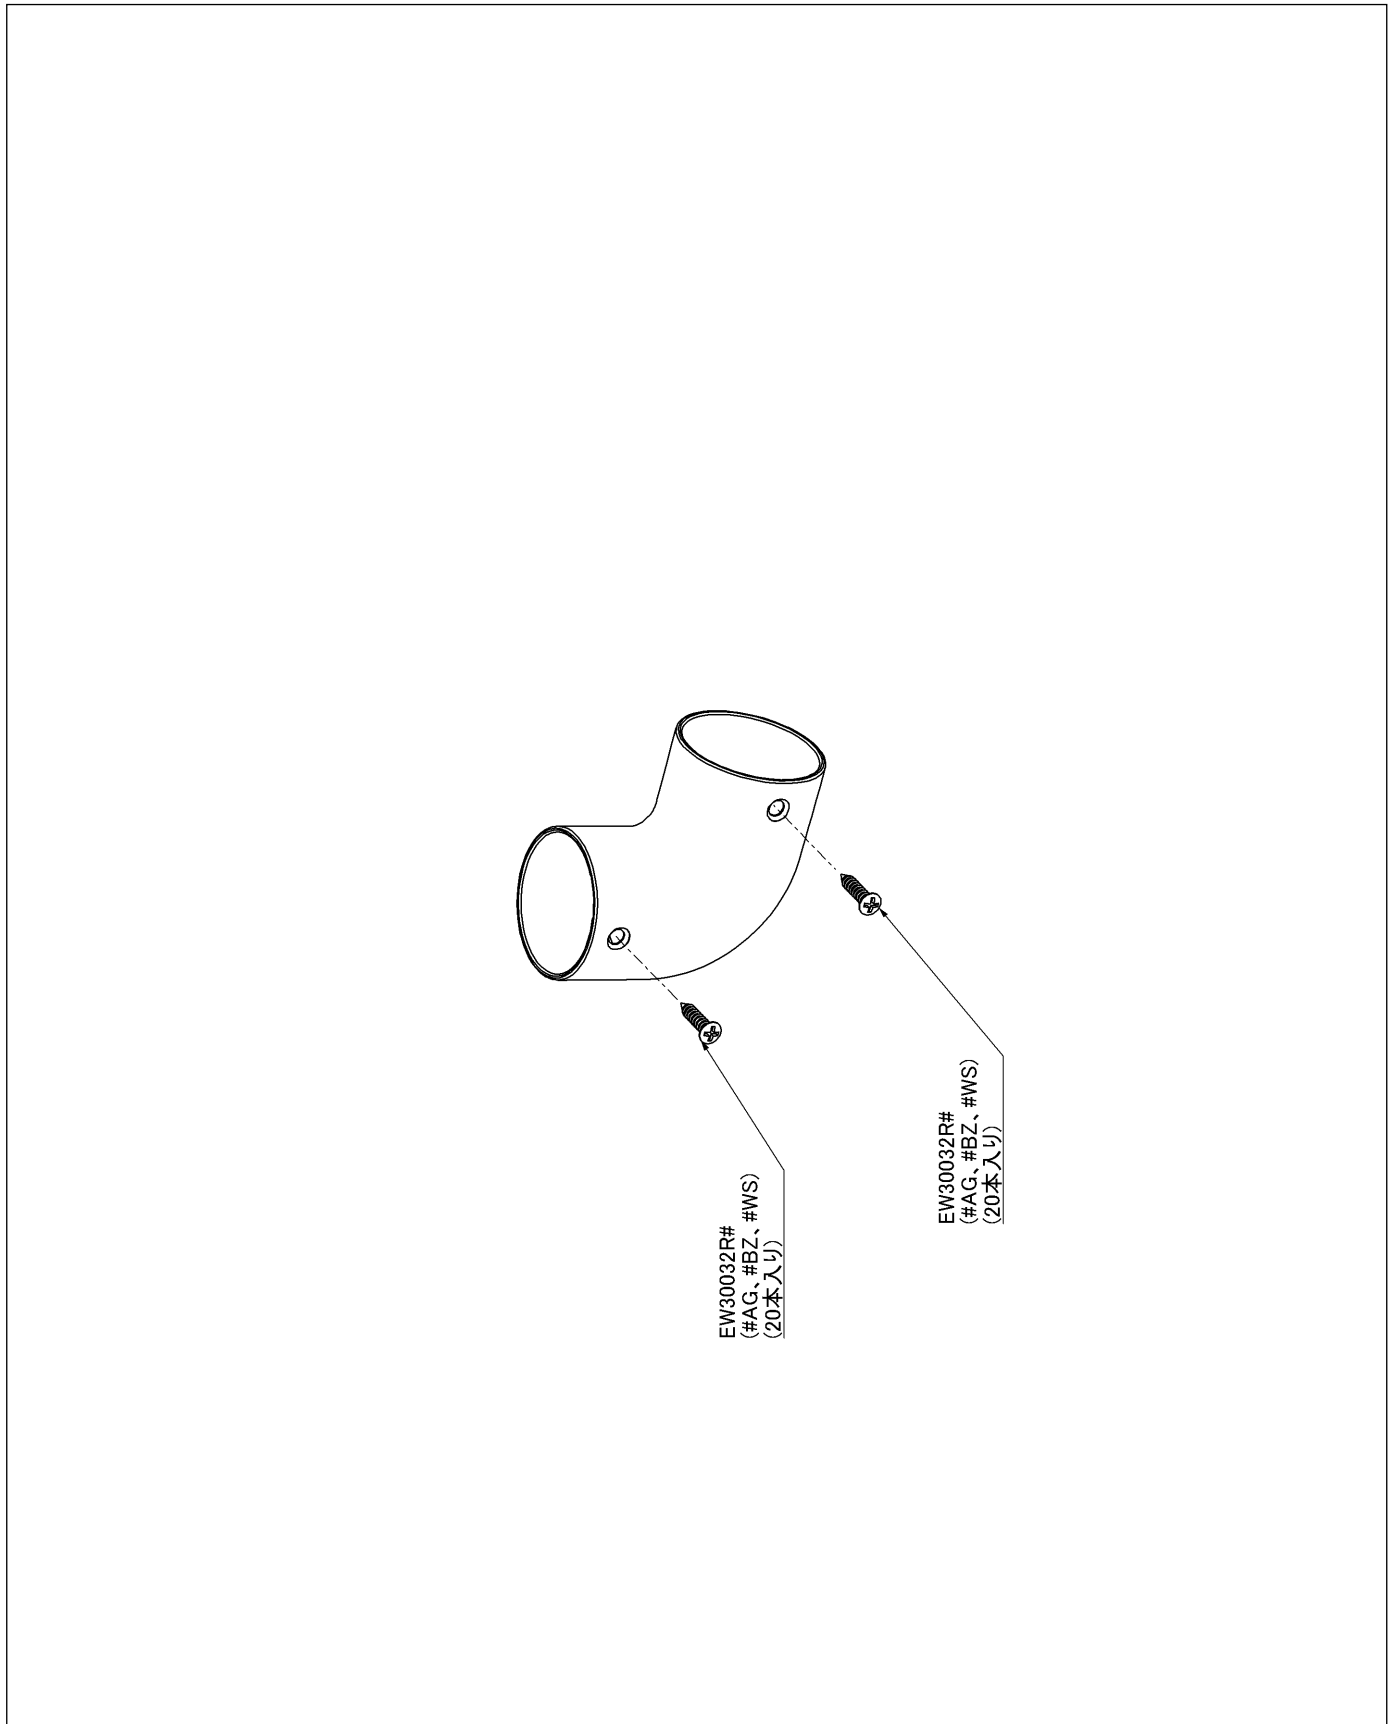

品番	EWT10CC35#AG	品名	コーナージョイント (Φ35)	1 / 2
----	--------------	----	-----------------	-------

必ず補修品リストで発注品番(色番、メッキ種別など含む)、数量をご確認ください。
ただし、タンク、便器などの補修品は発注品番に色番を付加してご発注ください。図中の番号は図番になります。

品番	EWT10CC35#AG	品名	コーナージョイント (Φ35)	2 / 2
----	--------------	----	-----------------	-------

■特記事項 (1/1)

- ・必ず補修品リストで発注品番 (色番、メッキ種別など含む)、数量をご確認ください。
- ・分解図、補修品リスト、互換性注意情報は最新のものをお使いください。

【補修品リスト】 注1: 発注品番の数量1個当たりの価格です。

図番	発注品番	品名	希望小売価格 (税込価格)注1	数量	材料	備考
EW30032R	EW30032R#AG	丸皿タッピンねじ (φ3.5×16 20本)	¥ 320 (¥ 352)	1	鉄	20個入り