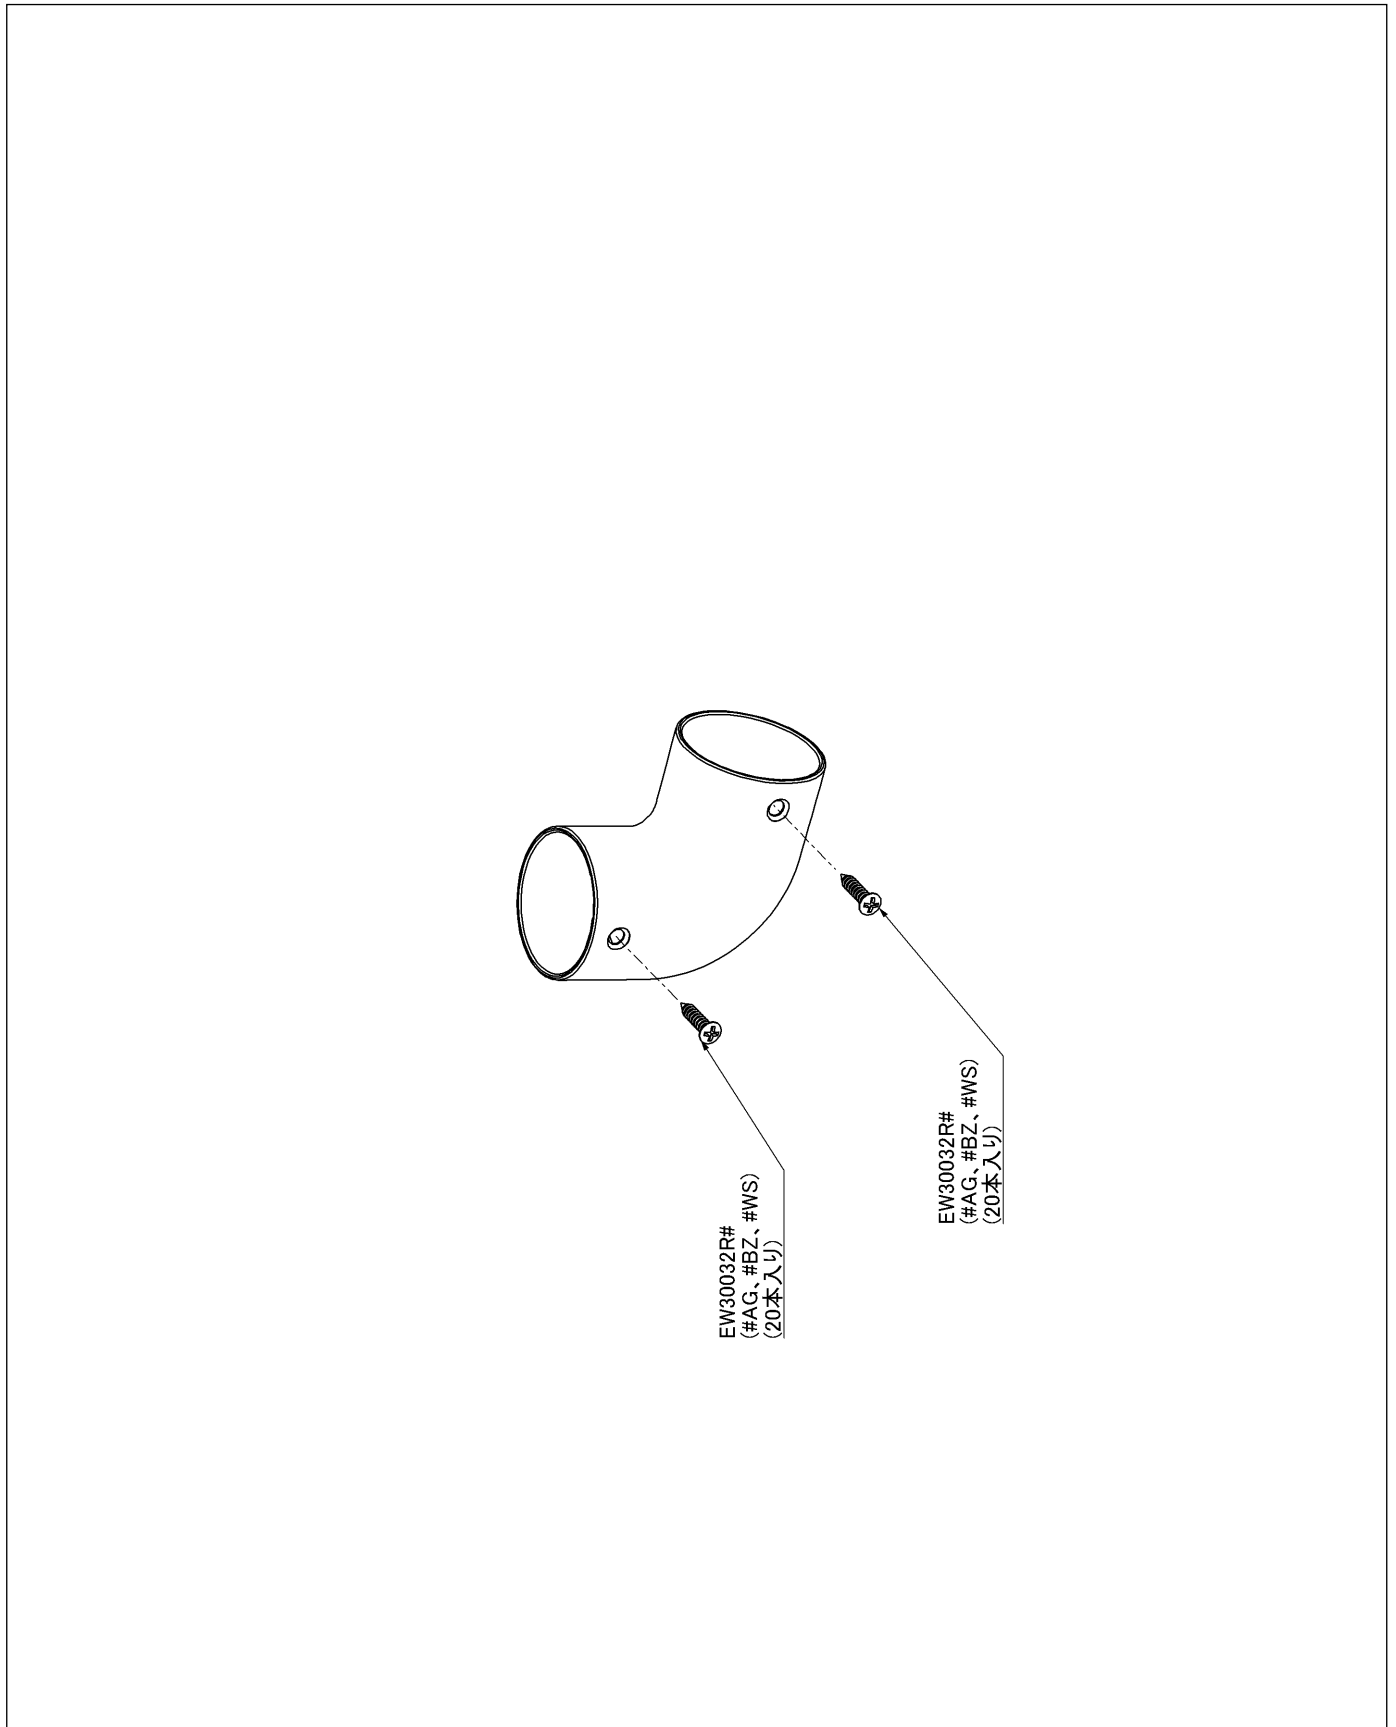

品番	EWT10CC35#WS	品名	コーナージョイント (Φ35)	1 / 2
----	--------------	----	-----------------	-------

必ず補修品リストで発注品番(色番、メッキ種別など含む)、数量をご確認ください。
ただし、タンク、便器などの補修品は発注品番に色番を付加してご発注ください。図中の番号は図番になります。

品番	EWT10CC35#WS	品名	コーナージョイント (Φ35)	2 / 2
----	--------------	----	-----------------	-------

■特記事項 (1/1)

- ・必ず補修品リストで発注品番 (色番、メッキ種別など含む)、数量をご確認ください。
- ・分解図、補修品リスト、互換性注意情報は最新のものをお使いください。

【補修品リスト】 注1: 発注品番の数量1個当たりの価格です。

図番	発注品番	品名	希望小売価格 (税込価格)注1	数量	材料	備考
EW30032R	EW30032R#WS	丸皿タッピンねじ (φ3.5×16 20本)	¥ 320 (¥ 352)	1	鉄	20個入り