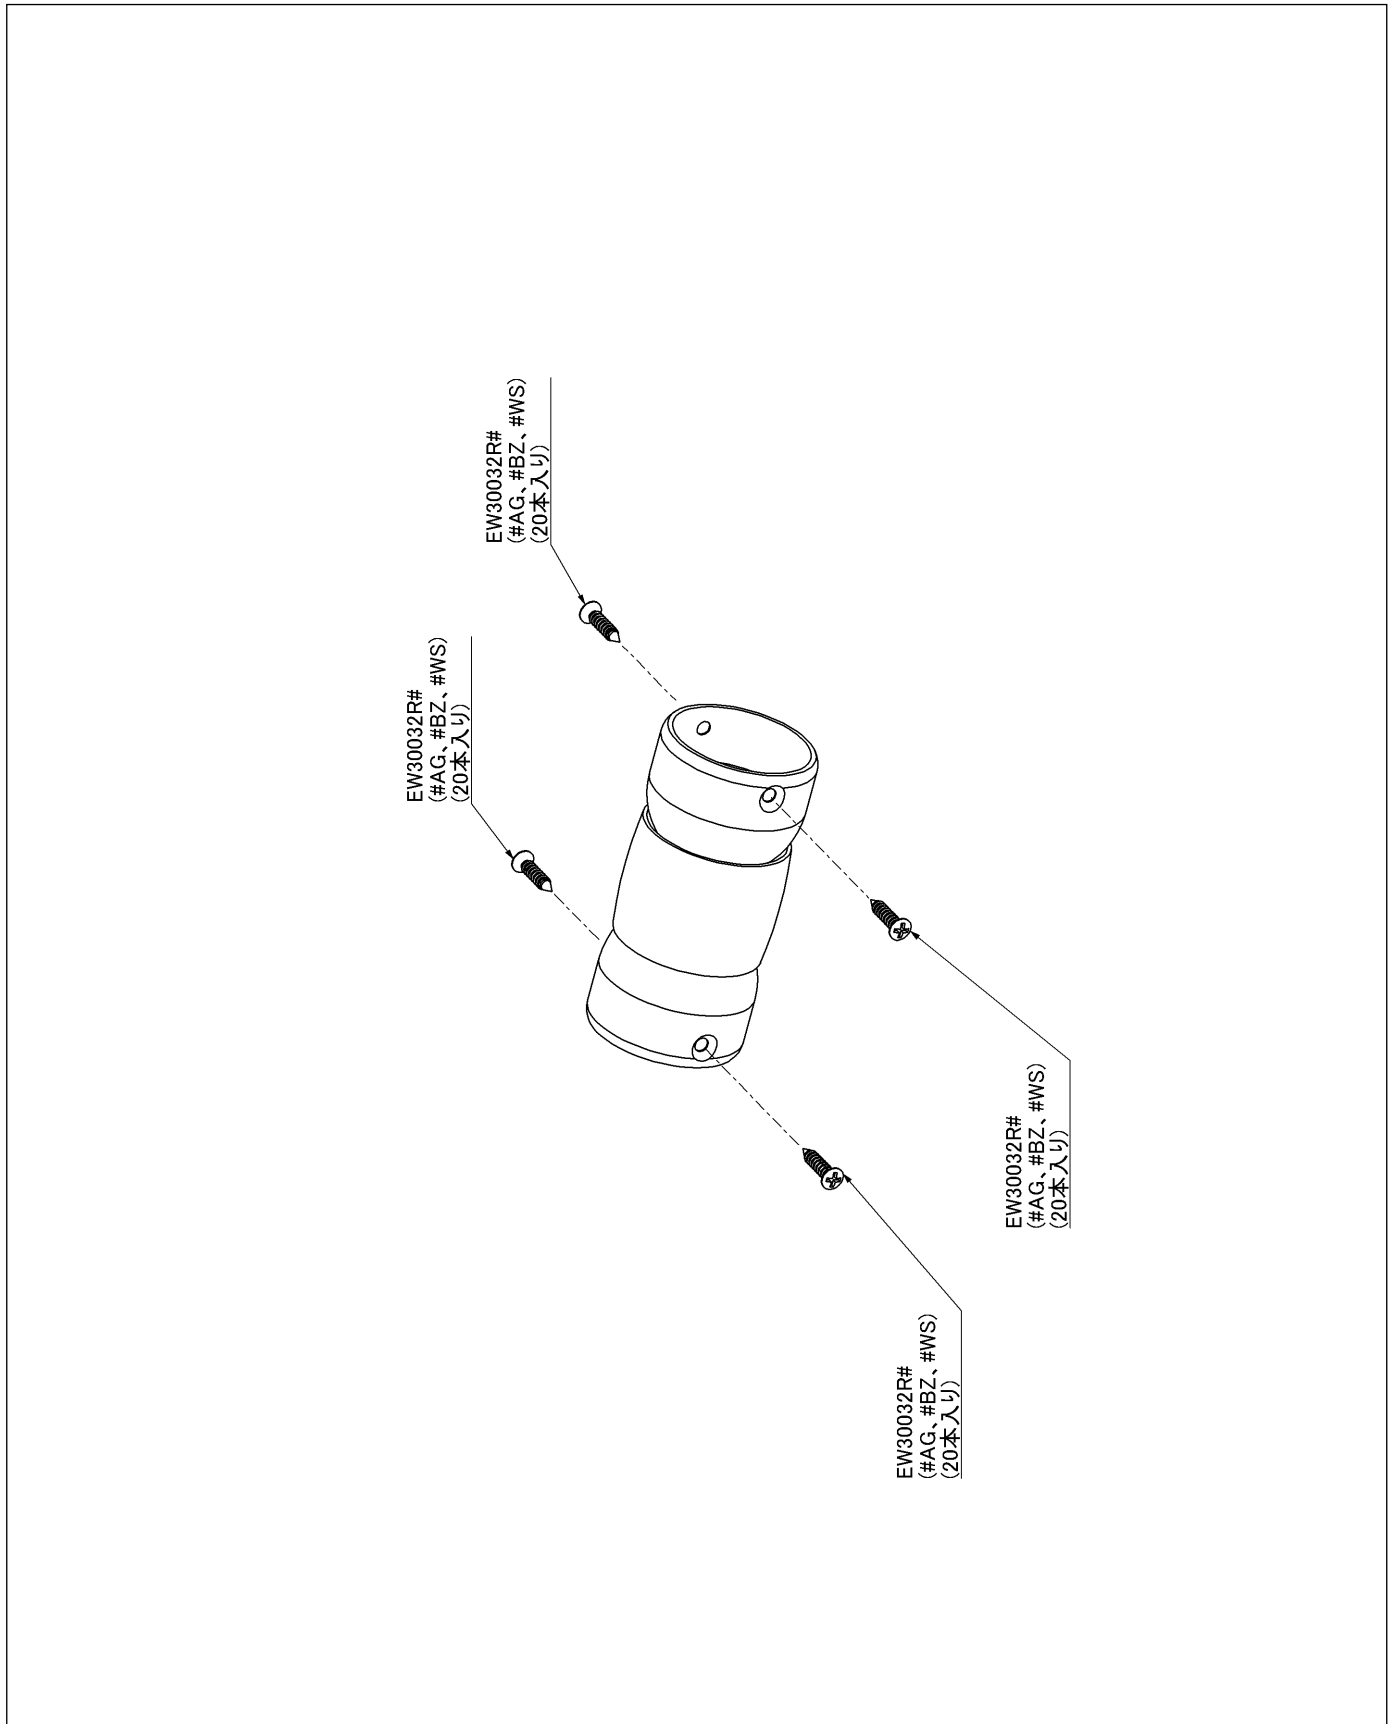

品番	EWT10CF35#AG	品名	フレキシブルジョイント (Φ35タイ	1 / 2
----	--------------	----	--------------------	-------

必ず補修品リストで発注品番(色番、メッキ種別など含む)、数量をご確認ください。
 ただし、タンク、便器などの補修品は発注品番に色番を付加してご発注ください。図中の番号は図番になります。

品番	EWT10CF35#AG	品名	フレキシブルジョイント (Φ35タイ	2 / 2
----	--------------	----	--------------------	-------

■特記事項 (1/1)

- ・必ず補修品リストで発注品番 (色番、メッキ種別など含む)、数量をご確認ください。
- ・分解図、補修品リスト、互換性注意情報は最新のものをお使いください。

【補修品リスト】 注1: 発注品番の数量1個当たりの価格です。

図番	発注品番	品名	希望小売価格 (税込価格)注1	数量	材料	備考
EW30032R	EW30032R#AG	丸皿タッピンねじ (φ3.5×16 20本	¥ 320 (¥ 352)	1	鉄	20個入り