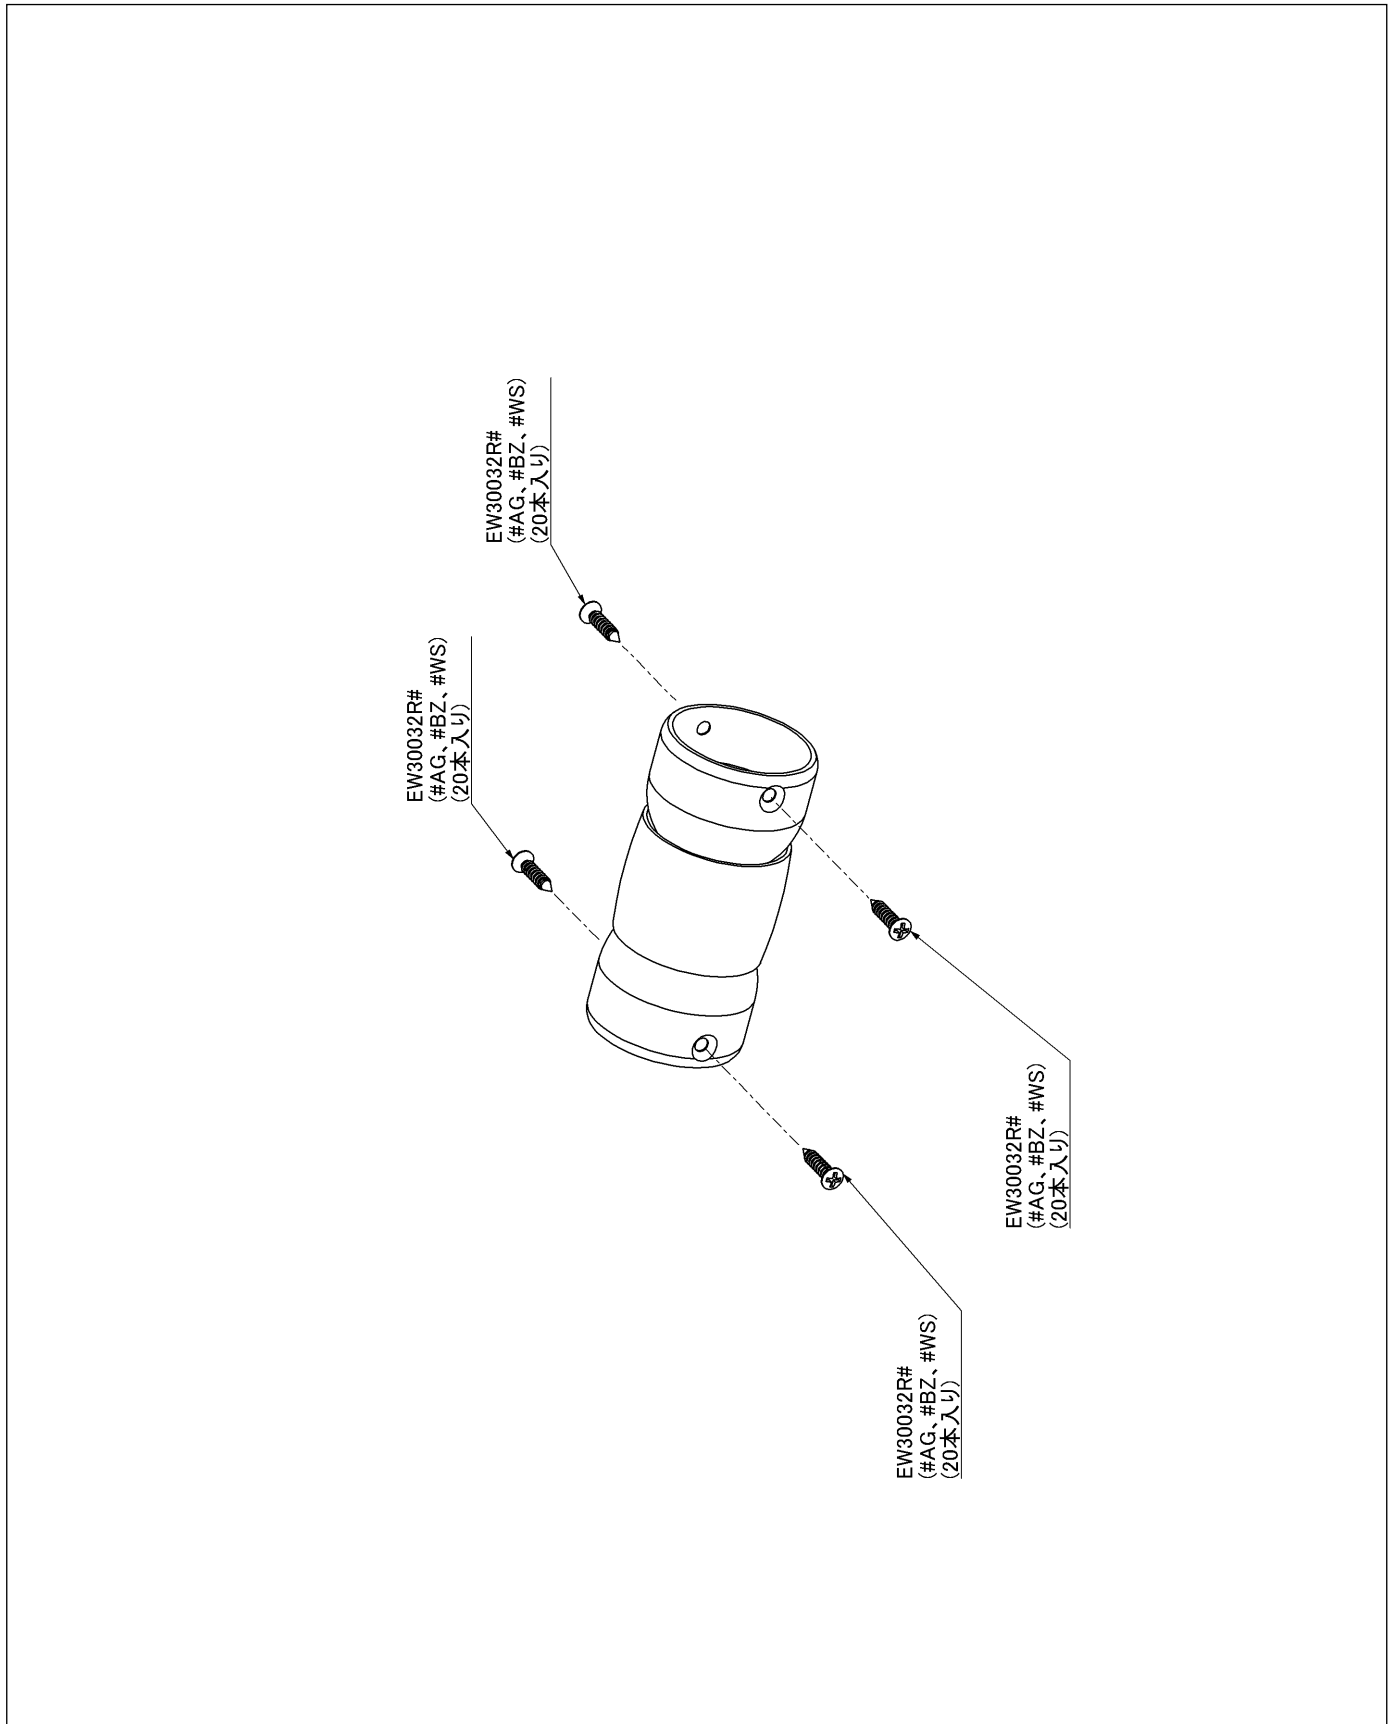

品番	EWT10CF35#BZ	品名	フレキシブルジョイント (Φ35タイ)	1 / 2
----	--------------	----	---------------------	-------

必ず補修品リストで発注品番(色番、メッキ種別など含む)、数量をご確認ください。
 ただし、タンク、便器などの補修品は発注品番に色番を付加してご発注ください。図中の番号は図番になります。

品番	EWT10CF35#BZ	品名	フレキシブルジョイント (Φ35タイ	2 / 2
----	--------------	----	--------------------	-------

■特記事項 (1/1)

- ・必ず補修品リストで発注品番 (色番、メッキ種別など含む)、数量をご確認ください。
- ・分解図、補修品リスト、互換性注意情報は最新のものをお使いください。

【補修品リスト】 注1: 発注品番の数量1個当たりの価格です。

図番	発注品番	品名	希望小売価格 (税込価格)注1	数量	材料	備考
EW30032R	EW30032R#BZ	丸皿タッピンねじ (φ3.5×16 20本	¥ 320 (¥ 352)	1	鉄	20個入り