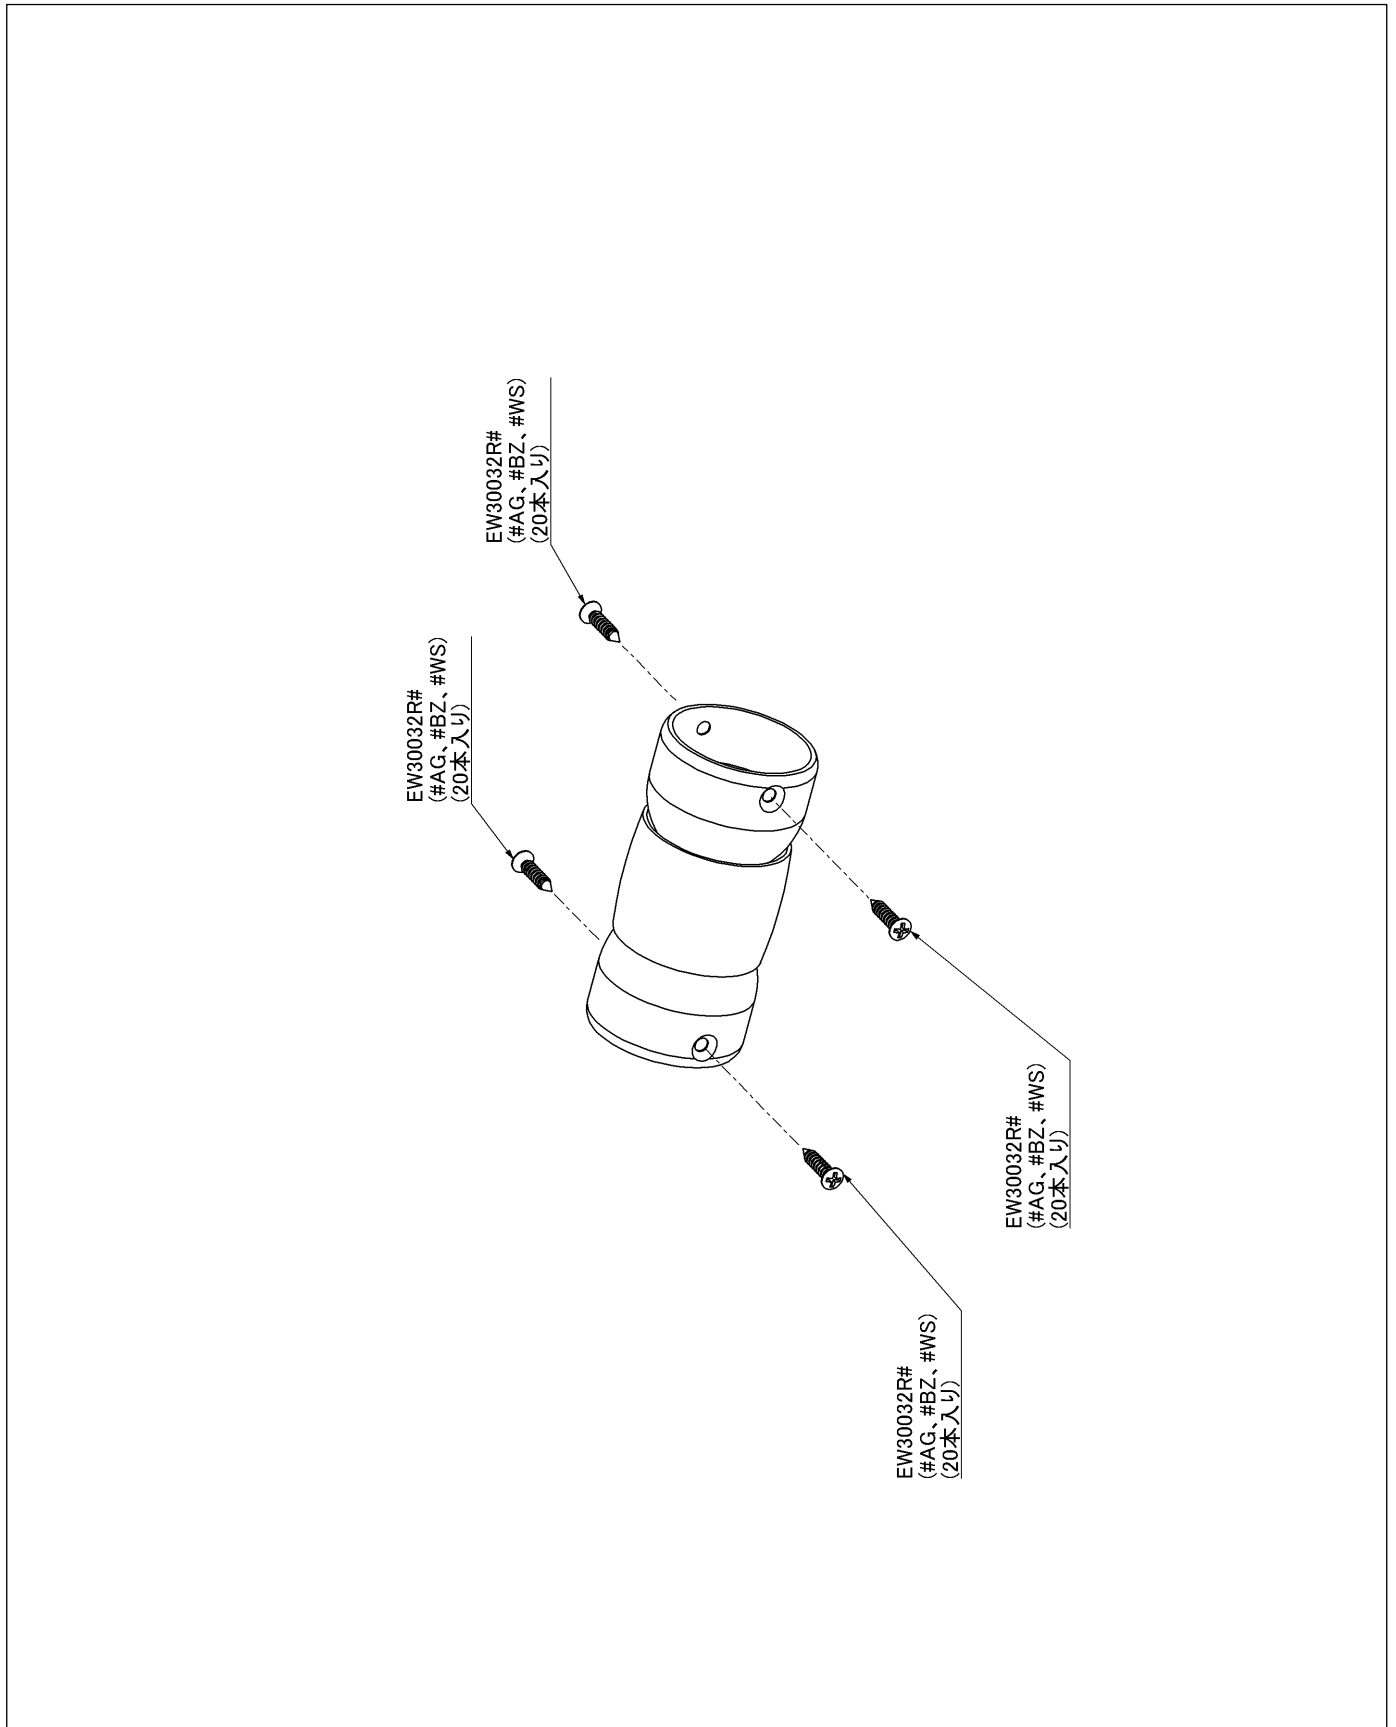

品番	EWT10CF35#WS	品名	フレキシブルジョイント (Φ35タイ	1 / 2
----	--------------	----	--------------------	-------

必ず補修品リストで発注品番(色番、メッキ種別など含む)、数量をご確認ください。  
 ただし、タンク、便器などの補修品は発注品番に色番を付加してご発注ください。図中の番号は図番になります。

品番	EWT10CF35#WS	品名	フレキシブルジョイント (Φ35タイ	2 / 2
----	--------------	----	--------------------	-------

■特記事項 (1/1)

- ・必ず補修品リストで発注品番 (色番、メッキ種別など含む)、数量をご確認ください。
- ・分解図、補修品リスト、互換性注意情報は最新のものをお使いください。

【補修品リスト】 注1: 発注品番の数量1個当たりの価格です。

図番	発注品番	品名	希望小売価格 (税込価格)注1	数量	材料	備考
EW30032R	EW30032R#WS	丸皿タッピンねじ (φ3.5×16 20本	¥ 320 (¥ 352)	1	鉄	20個入り