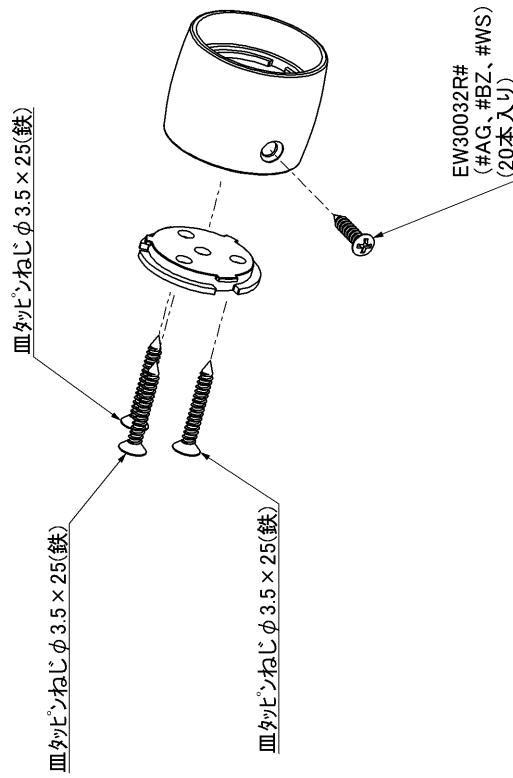

品番	EWT10CS32#AG	品名	ストレートジョイント (Φ32)	1 / 2
----	--------------	----	------------------	-------

必ず補修品リストで発注品番(色番、メッキ種別など含む)、数量をご確認ください。
 ただし、タンク、便器などの補修品は発注品番に色番を付加してご発注ください。図中の番号は図番になります。

※補修部品品番が記載されていないねじは補修部品設定しておりません。
 工具店、ホームセンター等でお求めください。

品番	EWT10CS32#AG	品名	ストレートジョイント (Φ32)	2 / 2
----	--------------	----	------------------	-------

■特記事項 (1/1)

- ・必ず補修品リストで発注品番 (色番、メッキ種別など含む)、数量をご確認ください。
- ・分解図、補修品リスト、互換性注意情報は最新のものをお使いください。

【補修品リスト】 注1: 発注品番の数量1個当たりの価格です。

図番	発注品番	品名	希望小売価格 (税込価格)注1	数量	材料	備考
EW30032R	EW30032R#AG	丸皿タッピンねじ (φ3.5×16 20本)	¥ 320 (¥ 352)	1	鉄	20個入り