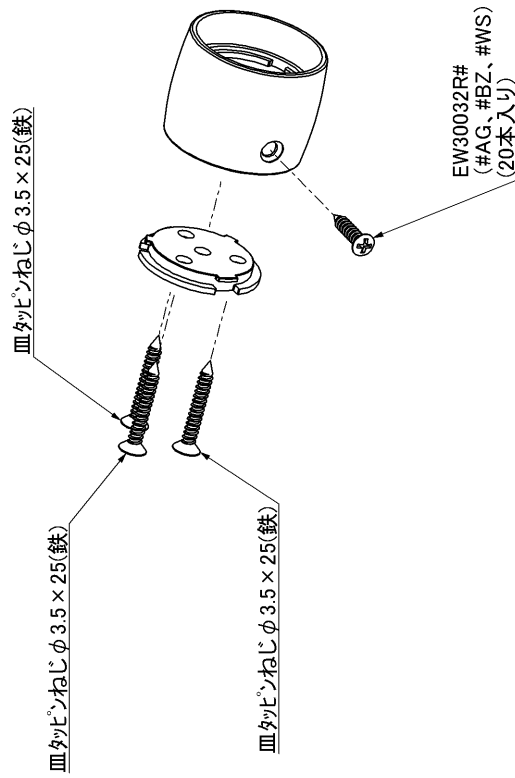

品番	EWT10CS32#BZ	品名	ストレートジョイント (Φ32)	1 / 2
----	--------------	----	------------------	-------

必ず補修品リストで発注品番(色番、メッキ種別など含む)、数量をご確認ください。
 ただし、タンク、便器などの補修品は発注品番に色番を付加してご発注ください。図中の番号は図番になります。

※補修部品品番が記載されていないねじは補修部品設定しておりません。
 工具店、ホームセンター等でお求めください。

品番	EWT10CS32#BZ	品名	ストレートジョイント (Φ32)	2 / 2
----	--------------	----	------------------	-------

■特記事項 (1/1)

- ・必ず補修品リストで発注品番 (色番、メッキ種別など含む)、数量をご確認ください。
- ・分解図、補修品リスト、互換性注意情報は最新のものをお使いください。

【補修品リスト】 注1: 発注品番の数量1個当たりの価格です。

図番	発注品番	品名	希望小売価格 (税込価格)注1	数量	材料	備考
EW30032R	EW30032R#BZ	丸皿タッピンねじ (φ3.5×16 20本)	¥ 320 (¥ 352)	1	鉄	20個入り