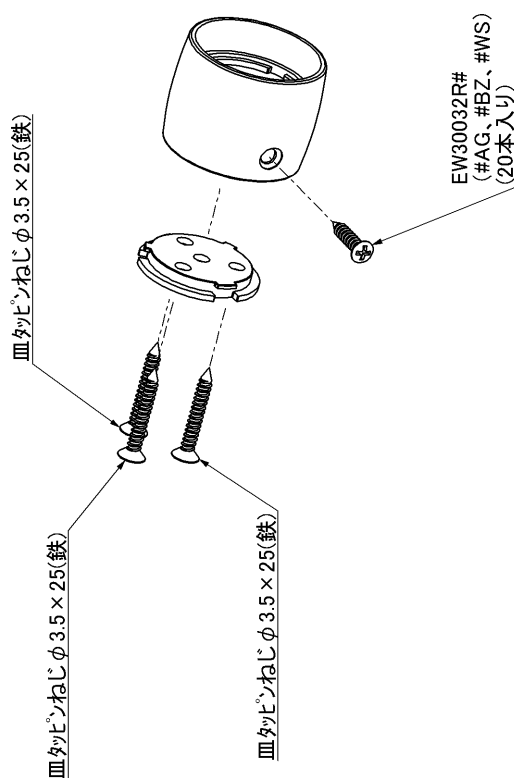

品番	EWT10CS32#WS	品名	ストレートジョイント (Φ32)	1 / 2
----	--------------	----	------------------	-------

必ず補修品リストで発注品番(色番、メッキ種別など含む)、数量をご確認ください。  
 ただし、タンク、便器などの補修品は発注品番に色番を付加してご発注ください。図中の番号は図番になります。

※補修部品品番が記載されていないねじは補修部品設定しておりません。  
 工具店、ホームセンター等でお求めください。

品番	EWT10CS32#WS	品名	ストレートジョイント (Φ32)	2 / 2
----	--------------	----	------------------	-------

■特記事項 (1/1)

- ・必ず補修品リストで発注品番 (色番、メッキ種別など含む)、数量をご確認ください。
- ・分解図、補修品リスト、互換性注意情報は最新のものをお使いください。

【補修品リスト】 注1: 発注品番の数量1個当たりの価格です。

図番	発注品番	品名	希望小売価格 (税込価格)注1	数量	材料	備考
EW30032R	EW30032R#WS	丸皿タッピンねじ (φ3.5×16 20本)	¥ 320 (¥ 352)	1	鉄	20個入り