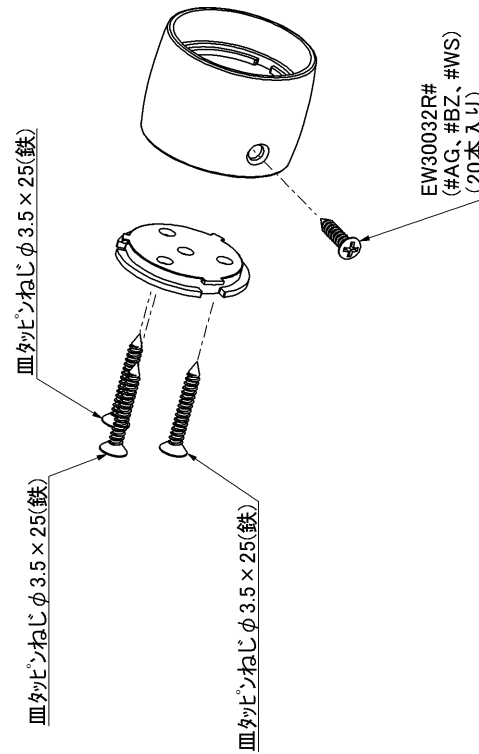

品番	EWT10CS35#AG	品名	ストレートジョイント (Φ35)	1 / 2
----	--------------	----	------------------	-------

必ず補修品リストで発注品番(色番、メッキ種別など含む)、数量をご確認ください。
 ただし、タンク、便器などの補修品は発注品番に色番を付加してご発注ください。図中の番号は図番になります。

※補修部品番号が記載されていないねじは補修部品設定しておりません。
 工具店、ホームセンター等でお求めください。

品番	EWT10CS35#AG	品名	ストレートジョイント (Φ35)	2 / 2
----	--------------	----	------------------	-------

■特記事項 (1/1)

- ・必ず補修品リストで発注品番 (色番、メッキ種別など含む)、数量をご確認ください。
- ・分解図、補修品リスト、互換性注意情報は最新のものをお使いください。

【補修品リスト】 注1: 発注品番の数量1個当たりの価格です。

図番	発注品番	品名	希望小売価格 (税込価格)注1	数量	材料	備考
EW30032R	EW30032R#AG	丸皿タッピンねじ (φ3.5×16 20本)	¥ 320 (¥ 352)	1	鉄	20個入り