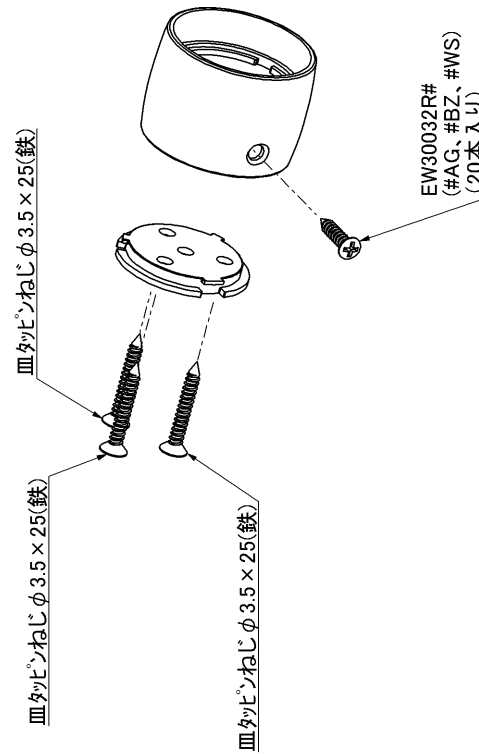

品番	EWT10CS35#BZ	品名	ストレートジョイント (Φ35)	1 / 2
----	--------------	----	------------------	-------

必ず補修品リストで発注品番(色番、メッキ種別など含む)、数量をご確認ください。
 ただし、タンク、便器などの補修品は発注品番に色番を付加してご発注ください。図中の番号は図番になります。

※補修部品番が記載されていないねじは補修部品設定しておりません。
 工具店、ホームセンター等でお求めください。

品番	EWT10CS35#BZ	品名	ストレートジョイント (Φ35)	2 / 2
----	--------------	----	------------------	-------

■特記事項 (1/1)

- ・必ず補修品リストで発注品番 (色番、メッキ種別など含む)、数量をご確認ください。
- ・分解図、補修品リスト、互換性注意情報は最新のものをお使いください。

【補修品リスト】 注1: 発注品番の数量1個当たりの価格です。

図番	発注品番	品名	希望小売価格 (税込価格)注1	数量	材料	備考
EW30032R	EW30032R#BZ	丸皿タッピンねじ (φ3.5×16 20本)	¥ 320 (¥ 352)	1	鉄	20個入り