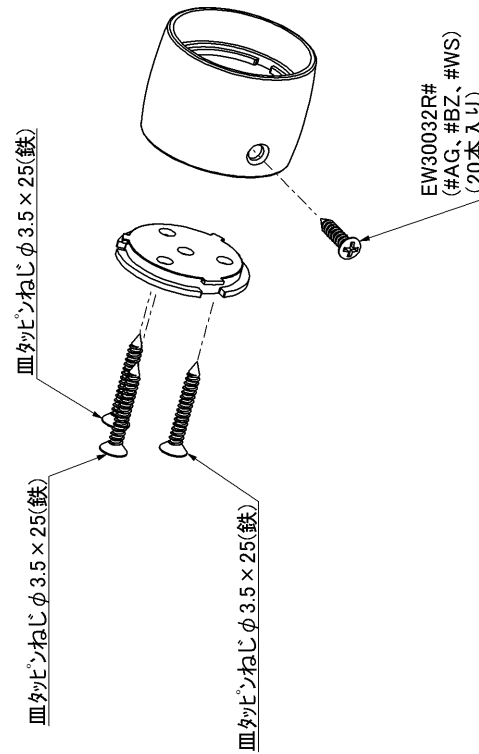

品番	EWT10CS35#WS	品名	ストレートジョイント (Φ35)	1 / 2
----	--------------	----	------------------	-------

必ず補修品リストで発注品番(色番、メッキ種別など含む)、数量をご確認ください。
 ただし、タンク、便器などの補修品は発注品番に色番を付加してご発注ください。図中の番号は図番になります。

※補修部品番が記載されていないねじは補修部品設定しておりません。
 工具店、ホームセンター等でお求めください。

品番	EWT10CS35#WS	品名	ストレートジョイント (Φ35)	2 / 2
----	--------------	----	------------------	-------

■特記事項 (1/1)

- ・必ず補修品リストで発注品番 (色番、メッキ種別など含む)、数量をご確認ください。
- ・分解図、補修品リスト、互換性注意情報は最新のものをお使いください。

【補修品リスト】 注1: 発注品番の数量1個当たりの価格です。

図番	発注品番	品名	希望小売価格 (税込価格)注1	数量	材料	備考
EW30032R	EW30032R#WS	丸皿タッピンねじ (φ3.5×16 20本)	¥ 320 (¥ 352)	1	鉄	20個入り