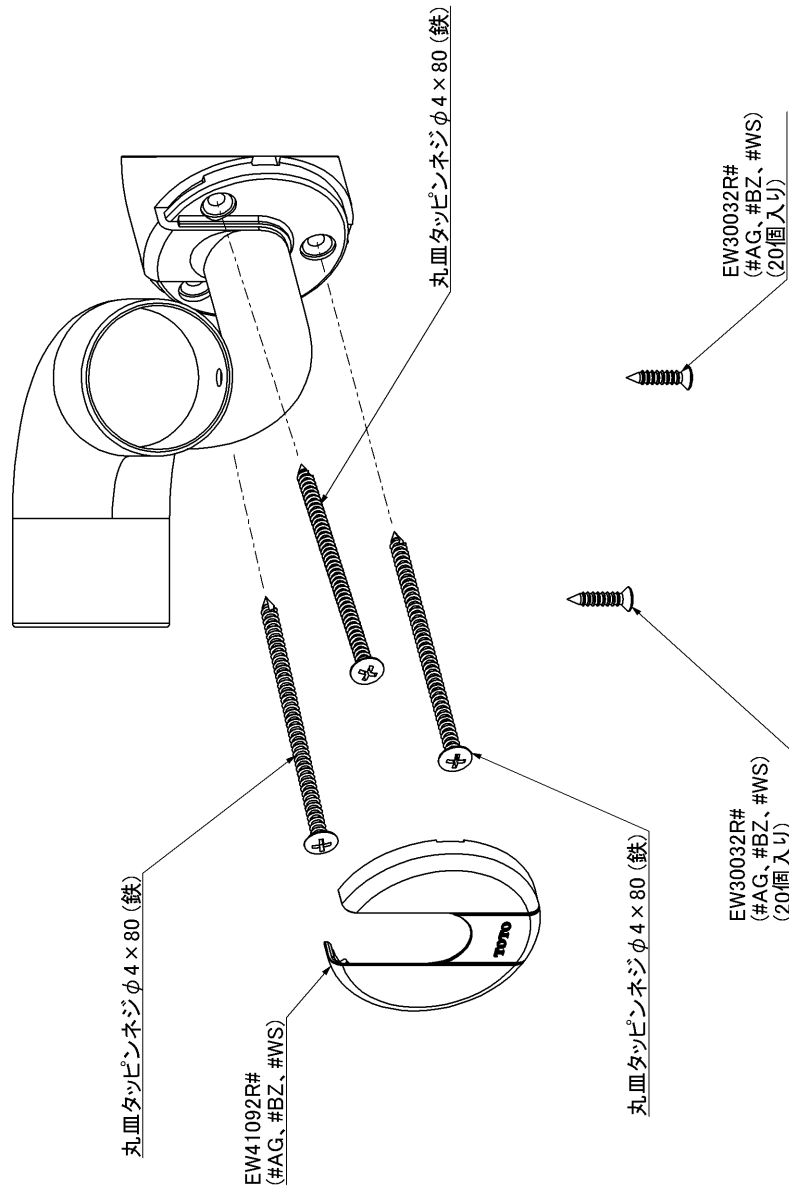

品番	EWT11BC35#AG	品名	入隅コーナーブラケット (φ35)	1 / 2
----	--------------	----	-------------------	-------

必ず補修品リストで発注品番(色番、メッキ種別など含む)、数量をご確認ください。  
 ただし、タンク、便器などの補修品は発注品番に色番を付加してご発注ください。図中の番号は図番になります。

※補修部品品番が記載されていないねじは補修部品設定しておりません。  
 工具店、ホームセンター等でお求めください。

品番	EWT11BC35#AG	品名	入隅コーナーブラケット (φ35)	2 / 2
----	--------------	----	-------------------	-------

■特記事項 (1/1)

- ・必ず補修品リストで発注品番 (色番、メッキ種別など含む)、数量をご確認ください。
- ・分解図、補修品リスト、互換性注意情報は最新のものをお使いください。

【補修品リスト】 注1：発注品番の数量1個当たりの価格です。

図番	発注品番	品名	希望小売価格 (税込価格)注1	数量	材料	備考
EW30032R	EW30032R#AG	丸皿タッピンねじ (φ3.5×16 20本	¥ 320(¥ 352)	1	鉄	20個入り
EW41092R	廃番	ブラケット用キャップ	廃番	1	樹脂	