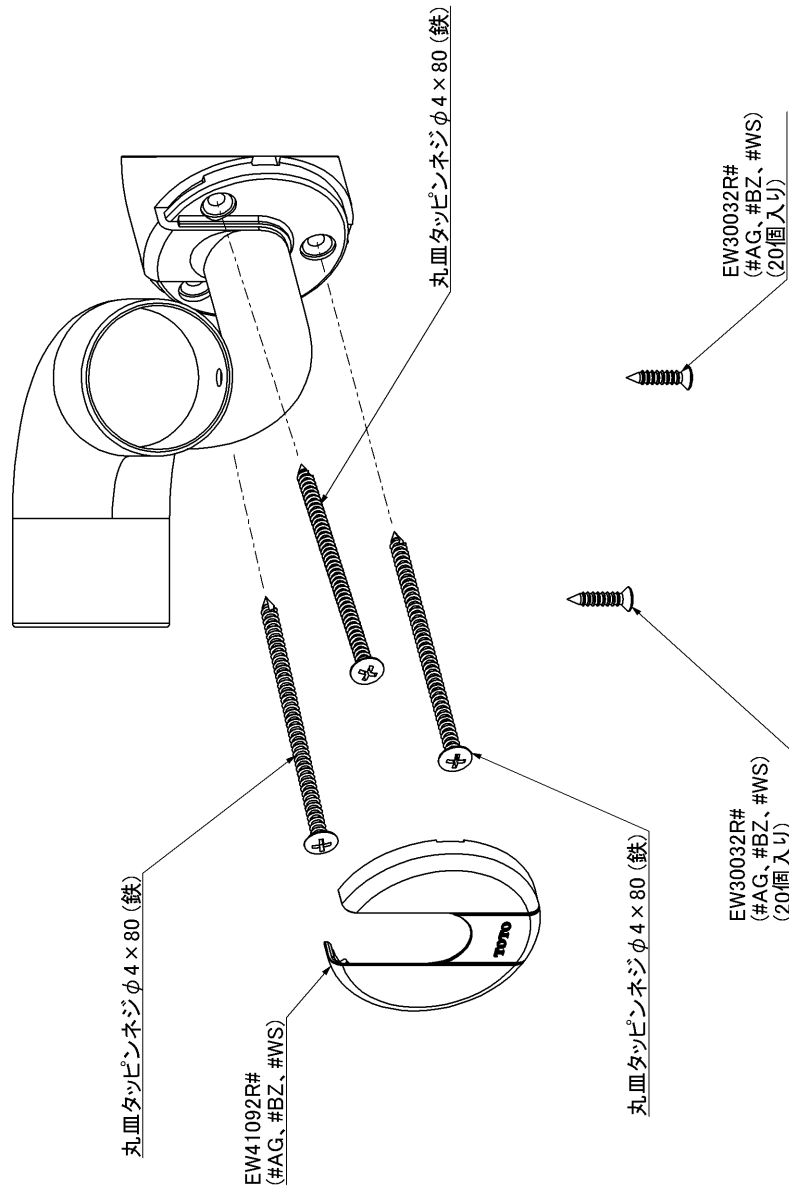

品番	EWT11BC35#BZ	品名	入隅コーナーブラケット (φ35)	1 / 2
----	--------------	----	-------------------	-------

必ず補修品リストで発注品番(色番、メッキ種別など含む)、数量をご確認ください。
 ただし、タンク、便器などの補修品は発注品番に色番を付加してご発注ください。図中の番号は図番になります。

※補修部品品番が記載されていないねじは補修部品設定しておりません。
 工具店、ホームセンター等でお求めください。

品番	EWT11BC35#BZ	品名	入隅コーナーブラケット (φ35)	2 / 2
----	--------------	----	-------------------	-------

■特記事項 (1/1)

- ・必ず補修品リストで発注品番 (色番、メッキ種別など含む)、数量をご確認ください。
- ・分解図、補修品リスト、互換性注意情報は最新のものをお使いください。

【補修品リスト】 注1: 発注品番の数量1個当たりの価格です。

図番	発注品番	品名	希望小売価格 (税込価格)注1	数量	材料	備考
EW30032R	EW30032R#BZ	丸皿タッピンねじ (φ3.5×16 20本	¥ 320 (¥ 352)	1	鉄	20個入り
EW41092R	廃番	ブラケット用キャップ	廃番	1	樹脂	