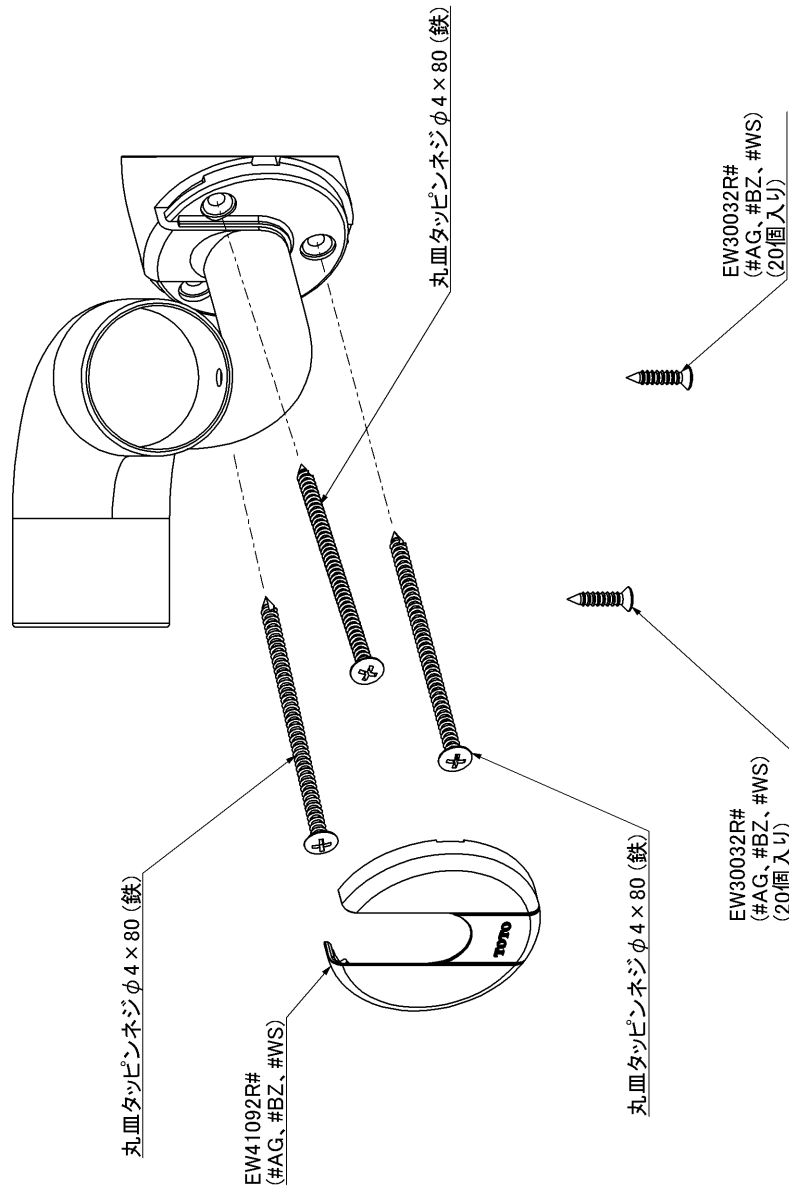

品番	EWT11BC35#WS	品名	入隅コーナーブラケット (φ35)	1 / 2
----	--------------	----	-------------------	-------

必ず補修品リストで発注品番(色番、メッキ種別など含む)、数量をご確認ください。  
 ただし、タンク、便器などの補修品は発注品番に色番を付加してご発注ください。図中の番号は図番になります。

※補修部品品番が記載されていないねじは補修部品設定しておりません。  
 工具店、ホームセンター等でお求めください。

品番	EWT11BC35#WS	品名	入隅コーナーブラケット (φ35)	2 / 2
----	--------------	----	-------------------	-------

■特記事項 (1/1)

- ・必ず補修品リストで発注品番 (色番、メッキ種別など含む)、数量をご確認ください。
- ・分解図、補修品リスト、互換性注意情報は最新のものをお使いください。

【補修品リスト】 注1: 発注品番の数量1個当たりの価格です。

図番	発注品番	品名	希望小売価格 (税込価格)注1	数量	材料	備考
EW30032R	EW30032R#WS	丸皿タッピンねじ (φ3.5×16 20本	¥ 320 (¥ 352)	1	鉄	20個入り
EW41092R	廃番	ブラケット用キャップ	廃番	1	樹脂	