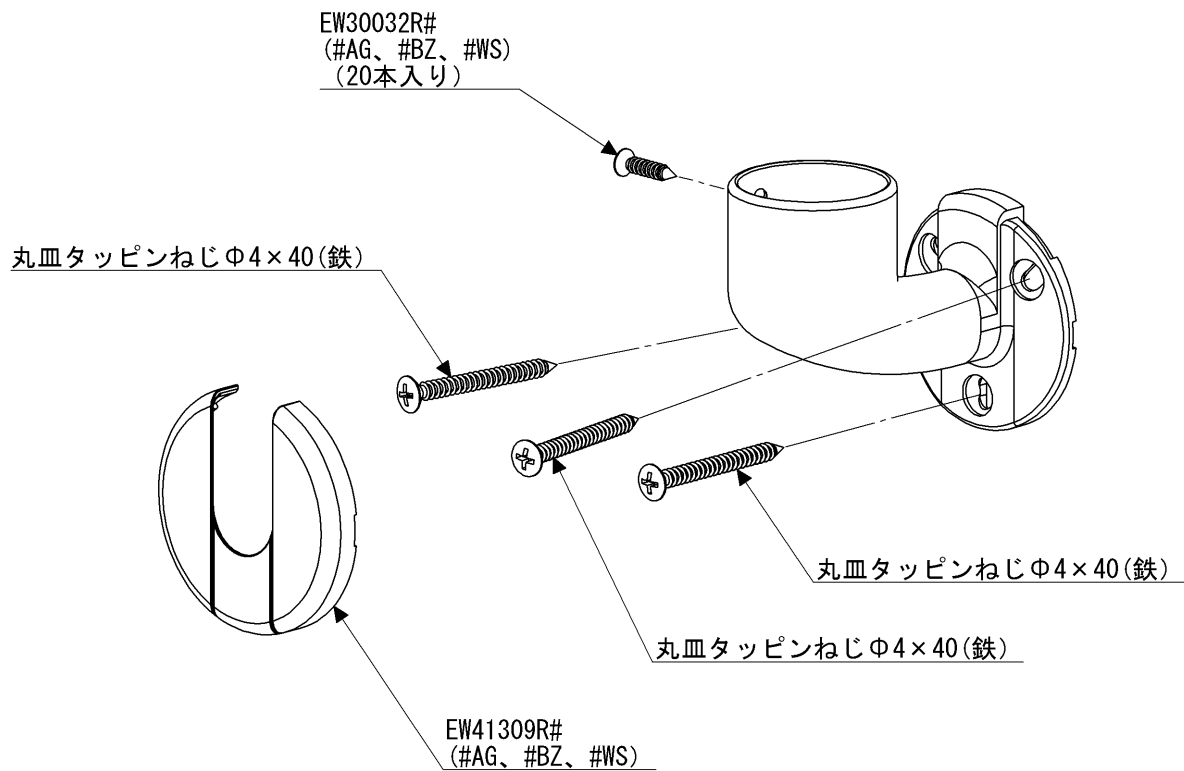

品番	EWT11BE35A#AG	品名	直付エンドブラケットφ35	1 / 2
----	---------------	----	---------------	-------

必ず補修品リストで発注品番(色番、メッキ種別など含む)、数量をご確認ください。
 ただし、タンク、便器などの補修品は発注品番に色番を付加してご発注ください。図中の番号は図番になります。

※補修部品品番が記載されていないねじは補修部品設定しておりません。
 工具店、ホームセンター等でお求めください。

EWT11BE型

品番	EWT11BE35A#AG	品名	直付エンドブラケットφ35	2 / 2
----	---------------	----	---------------	-------

■特記事項(1/1)

- ・必ず補修品リストで発注品番（色番、メッキ種別など含む）、数量をご確認ください。
- ・分解図、補修品リスト、互換性注意情報は最新のものをお使いください。

【補修品リスト】 注1：発注品番の数量1個当たりの価格です。

図番	発注品番	品名	希望小売価格 (税込価格)注1	数量	材料	備考
EW30032R	EW30032R#AG	丸皿タッピンねじ（φ3.5×16 20本	¥ 390(¥ 429)	1	鉄	20個入り
EW41309R	EW41309R#AG	ブラケット用キャップ	¥ 390(¥ 429)	1	樹脂	