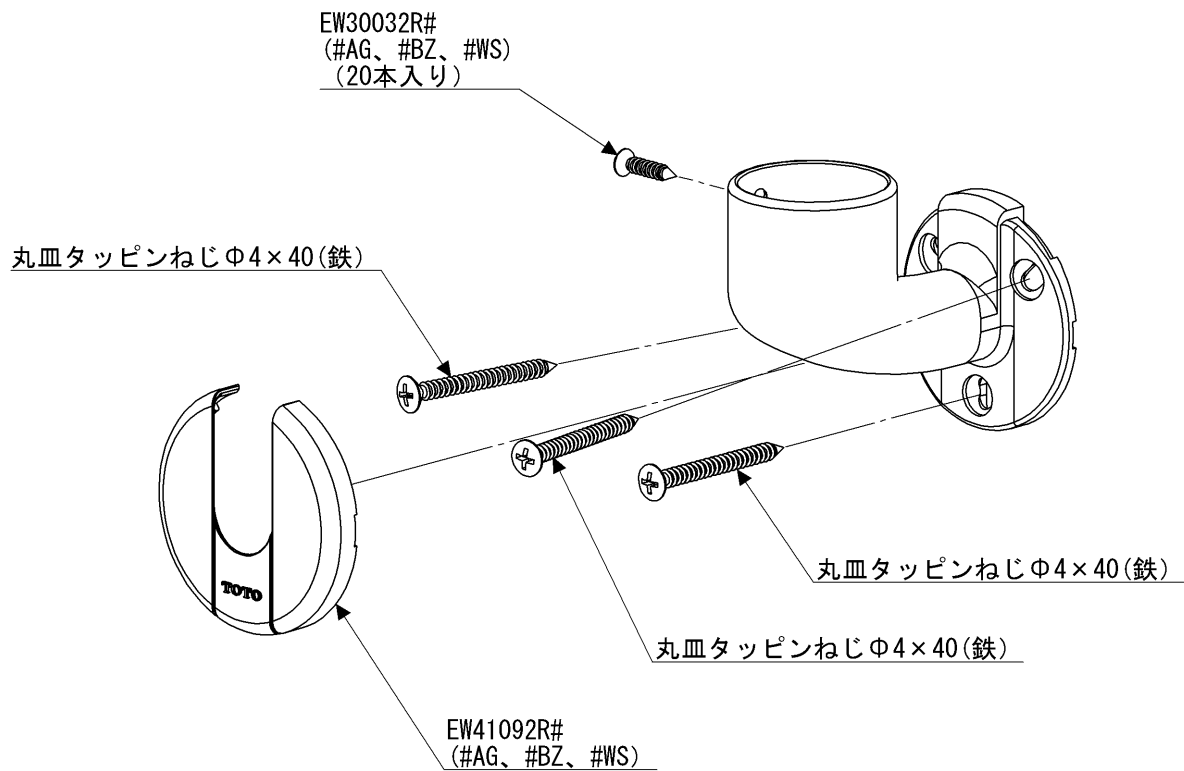

品番	EWT11BE35Z#AG	品名	直付エンドブラケットφ35	1 / 2
----	---------------	----	---------------	-------

必ず補修品リストで発注品番(色番、メッキ種別など含む)、数量をご確認ください。
 ただし、タンク、便器などの補修品は発注品番に色番を付加してご発注ください。図中の番号は図番になります。

※補修部品品番が記載されていないねじは補修部品設定しておりません。
 工具店、ホームセンター等でお求めください。

EWT11BE35Z

品番	EWT11BE35Z#AG	品名	直付エンドブラケットφ35	2 / 2
----	---------------	----	---------------	-------

■特記事項(1/1)

- ・必ず補修品リストで発注品番（色番、メッキ種別など含む）、数量をご確認ください。
- ・分解図、補修品リスト、互換性注意情報は最新のものをお使いください。

【補修品リスト】 注1：発注品番の数量1個当たりの価格です。

図番	発注品番	品名	希望小売価格 (税込価格)注1	数量	材料	備考
EW30032R	EW30032R#AG	丸皿タッピンねじ（φ3.5×16 20本	¥ 320(¥ 352)	1	鉄	20個入り
EW41092R	廃番	ブラケット用キャップ	廃番	1	樹脂	