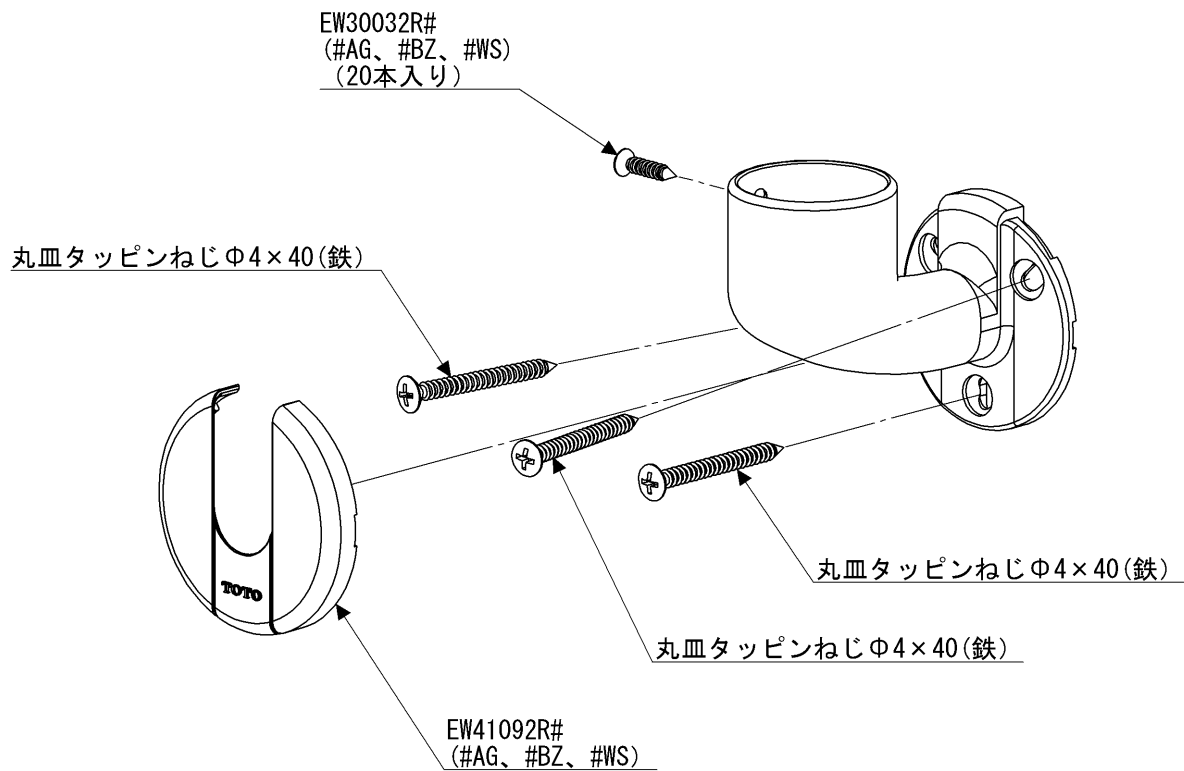

品番	EWT11BE35Z#WS	品名	直付エンドブラケットφ35	1 / 2
----	---------------	----	---------------	-------

必ず補修品リストで発注品番(色番、メッキ種別など含む)、数量をご確認ください。
 ただし、タンク、便器などの補修品は発注品番に色番を付加してご発注ください。図中の番号は図番になります。

※補修部品品番が記載されていないねじは補修部品設定しておりません。
 工具店、ホームセンター等でお求めください。

EWT11BE35Z

品番	EWT11BE35Z#WS	品名	直付エンドブラケットφ35	2 / 2
----	---------------	----	---------------	-------

■特記事項(1/1)

- ・必ず補修品リストで発注品番（色番、メッキ種別など含む）、数量をご確認ください。
- ・分解図、補修品リスト、互換性注意情報は最新のものをお使いください。

【補修品リスト】 注1：発注品番の数量1個当たりの価格です。

図番	発注品番	品名	希望小売価格 (税込価格)注1	数量	材料	備考
EW30032R	EW30032R#WS	丸皿タッピンねじ（φ3.5×16 20本	¥ 320(¥ 352)	1	鉄	20個入り
EW41092R	廃番	ブラケット用キャップ	廃番	1	樹脂	