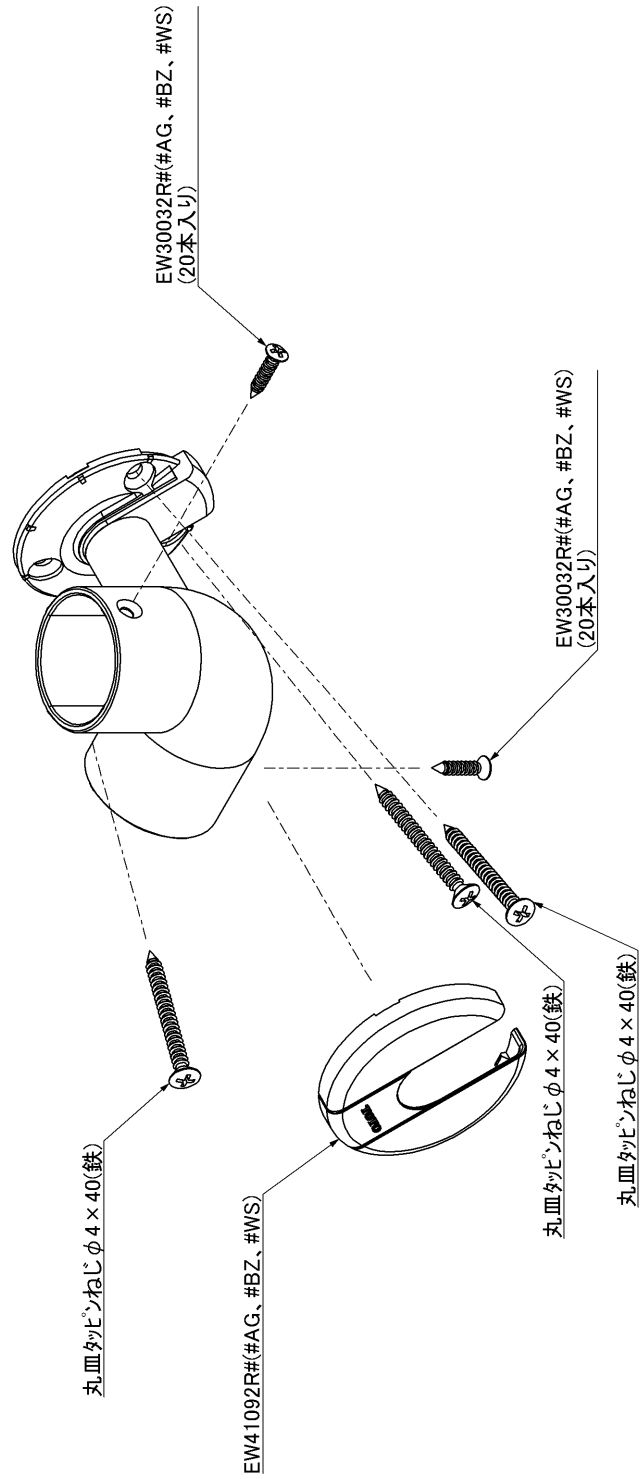

品番	EWT11BL32S#AG	品名	コーナーブラケット (φ32)	1 / 2
----	---------------	----	-----------------	-------

必ず補修品リストで発注品番(色番、メッキ種別など含む)、数量をご確認ください。
 ただし、タンク、便器などの補修品は発注品番に色番を付加してご発注ください。図中の番号は図番になります。

※補修部品品番が記載されていないねじは補修部品設定しておりません。
 工具店、ホームセンター等でお求めください。

品番	EWT11BL32S#AG	品名	コーナーブラケット (φ32)	2 / 2
----	---------------	----	-----------------	-------

■特記事項(1/1)

- ・必ず補修品リストで発注品番(色番、メッキ種別など含む)、数量をご確認ください。
- ・分解図、補修品リスト、互換性注意情報は最新のものをお使いください。

【補修品リスト】 注1: 発注品番の数量1個当たりの価格です。

図番	発注品番	品名	希望小売価格 (税込価格)注1	数量	材料	備考
EW30032R	EW30032R#AG	丸皿タッピンねじ (φ3.5×16 20本	¥ 320(¥ 352)	1	鉄	20個入り
EW41092R	廃番	ブラケット用キャップ	廃番	1	樹脂	