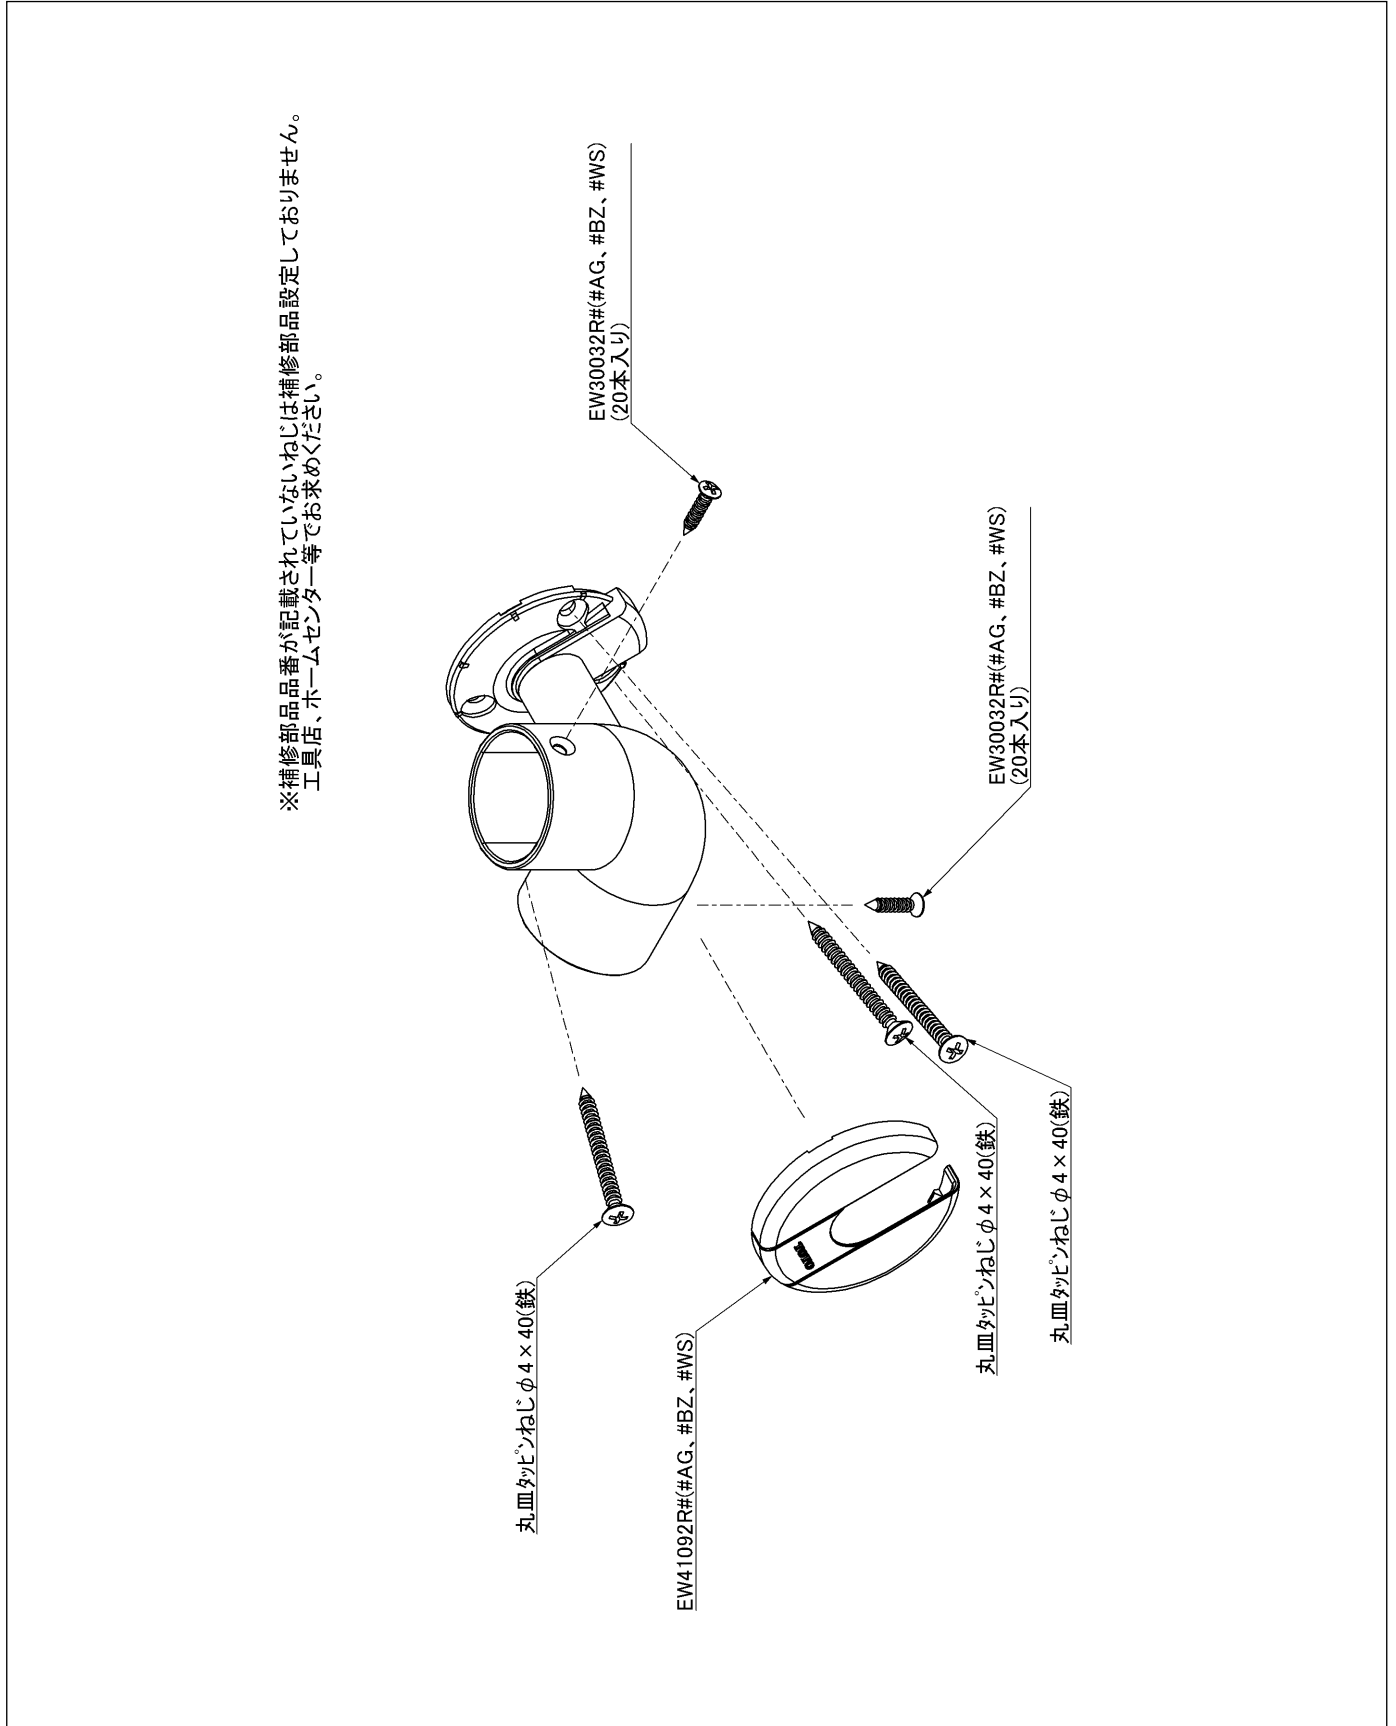

品番	EWT11BL32S#BZ	品名	コーナーブラケット (φ32)	1 / 2
----	---------------	----	-----------------	-------

必ず補修品リストで発注品番(色番、メッキ種別など含む)、数量をご確認ください。
 ただし、タンク、便器などの補修品は発注品番に色番を付加してご発注ください。図中の番号は図番になります。

※補修部品番が記載されていないねじは補修部品設定しておりません。
 工具店、ホームセンター等でお求めください。

品番	EWT11BL32S#BZ	品名	コーナーブラケット (φ32)	2 / 2
----	---------------	----	-----------------	-------

■特記事項 (1/1)

- ・必ず補修品リストで発注品番 (色番、メッキ種別など含む)、数量をご確認ください。
- ・分解図、補修品リスト、互換性注意情報は最新のものをお使いください。

【補修品リスト】 注1: 発注品番の数量1個当たりの価格です。

図番	発注品番	品名	希望小売価格 (税込価格)注1	数量	材料	備考
EW30032R	EW30032R#BZ	丸皿タッピンねじ (φ3.5×16 20本	¥ 320 (¥ 352)	1	鉄	20個入り
EW41092R	廃番	ブラケット用キャップ	廃番	1	樹脂	