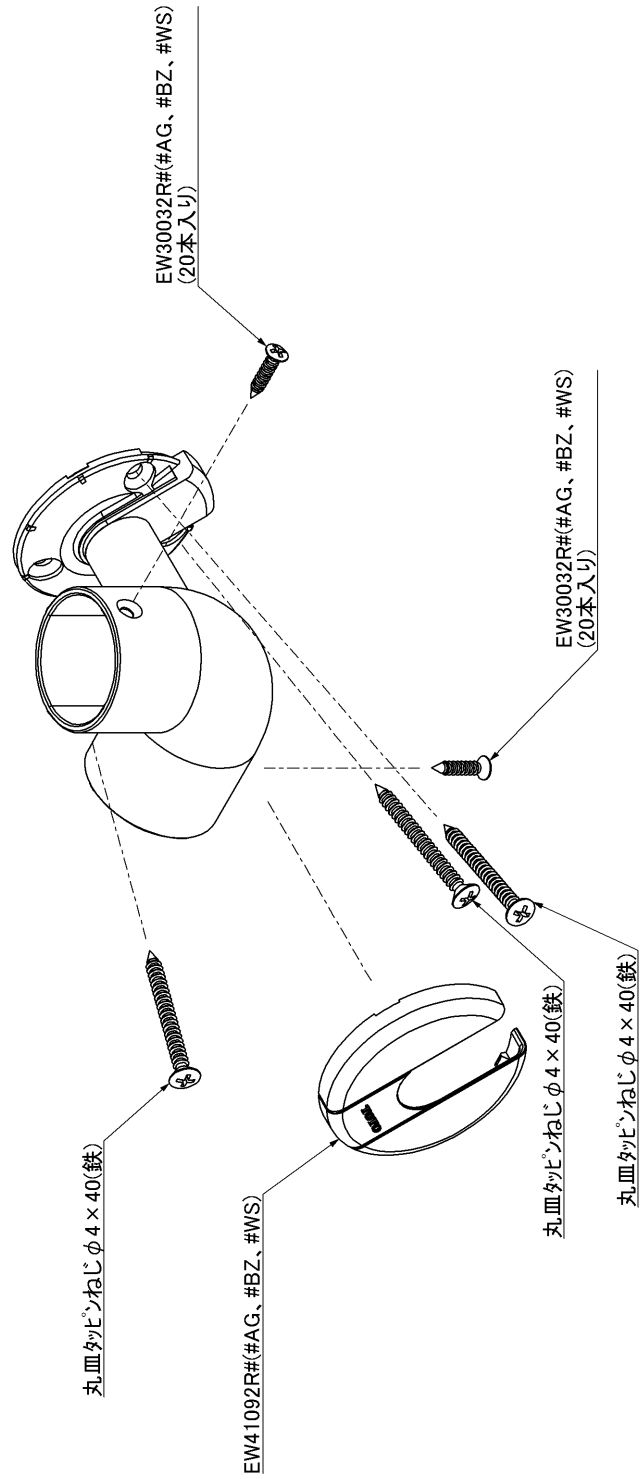

品番	EWT11BL32S#WS	品名	コーナーブラケット (φ32)	1 / 2
----	---------------	----	-----------------	-------

必ず補修品リストで発注品番(色番、メッキ種別など含む)、数量をご確認ください。  
 ただし、タンク、便器などの補修品は発注品番に色番を付加してご発注ください。図中の番号は図番になります。

※補修部品品番が記載されていないねじは補修部品設定しておりません。  
 工具店、ホームセンター等でお求めください。

品番	EWT11BL32S#WS	品名	コーナーブラケット (φ32)	2 / 2
----	---------------	----	-----------------	-------

■特記事項 (1/1)

- ・必ず補修品リストで発注品番 (色番、メッキ種別など含む)、数量をご確認ください。
- ・分解図、補修品リスト、互換性注意情報は最新のものをお使いください。

【補修品リスト】 注1: 発注品番の数量1個当たりの価格です。

図番	発注品番	品名	希望小売価格 (税込価格)注1	数量	材料	備考
EW30032R	EW30032R#WS	丸皿タッピンねじ (φ3.5×16 20本	¥ 320 (¥ 352)	1	鉄	20個入り
EW41092R	廃番	ブラケット用キャップ	廃番	1	樹脂	