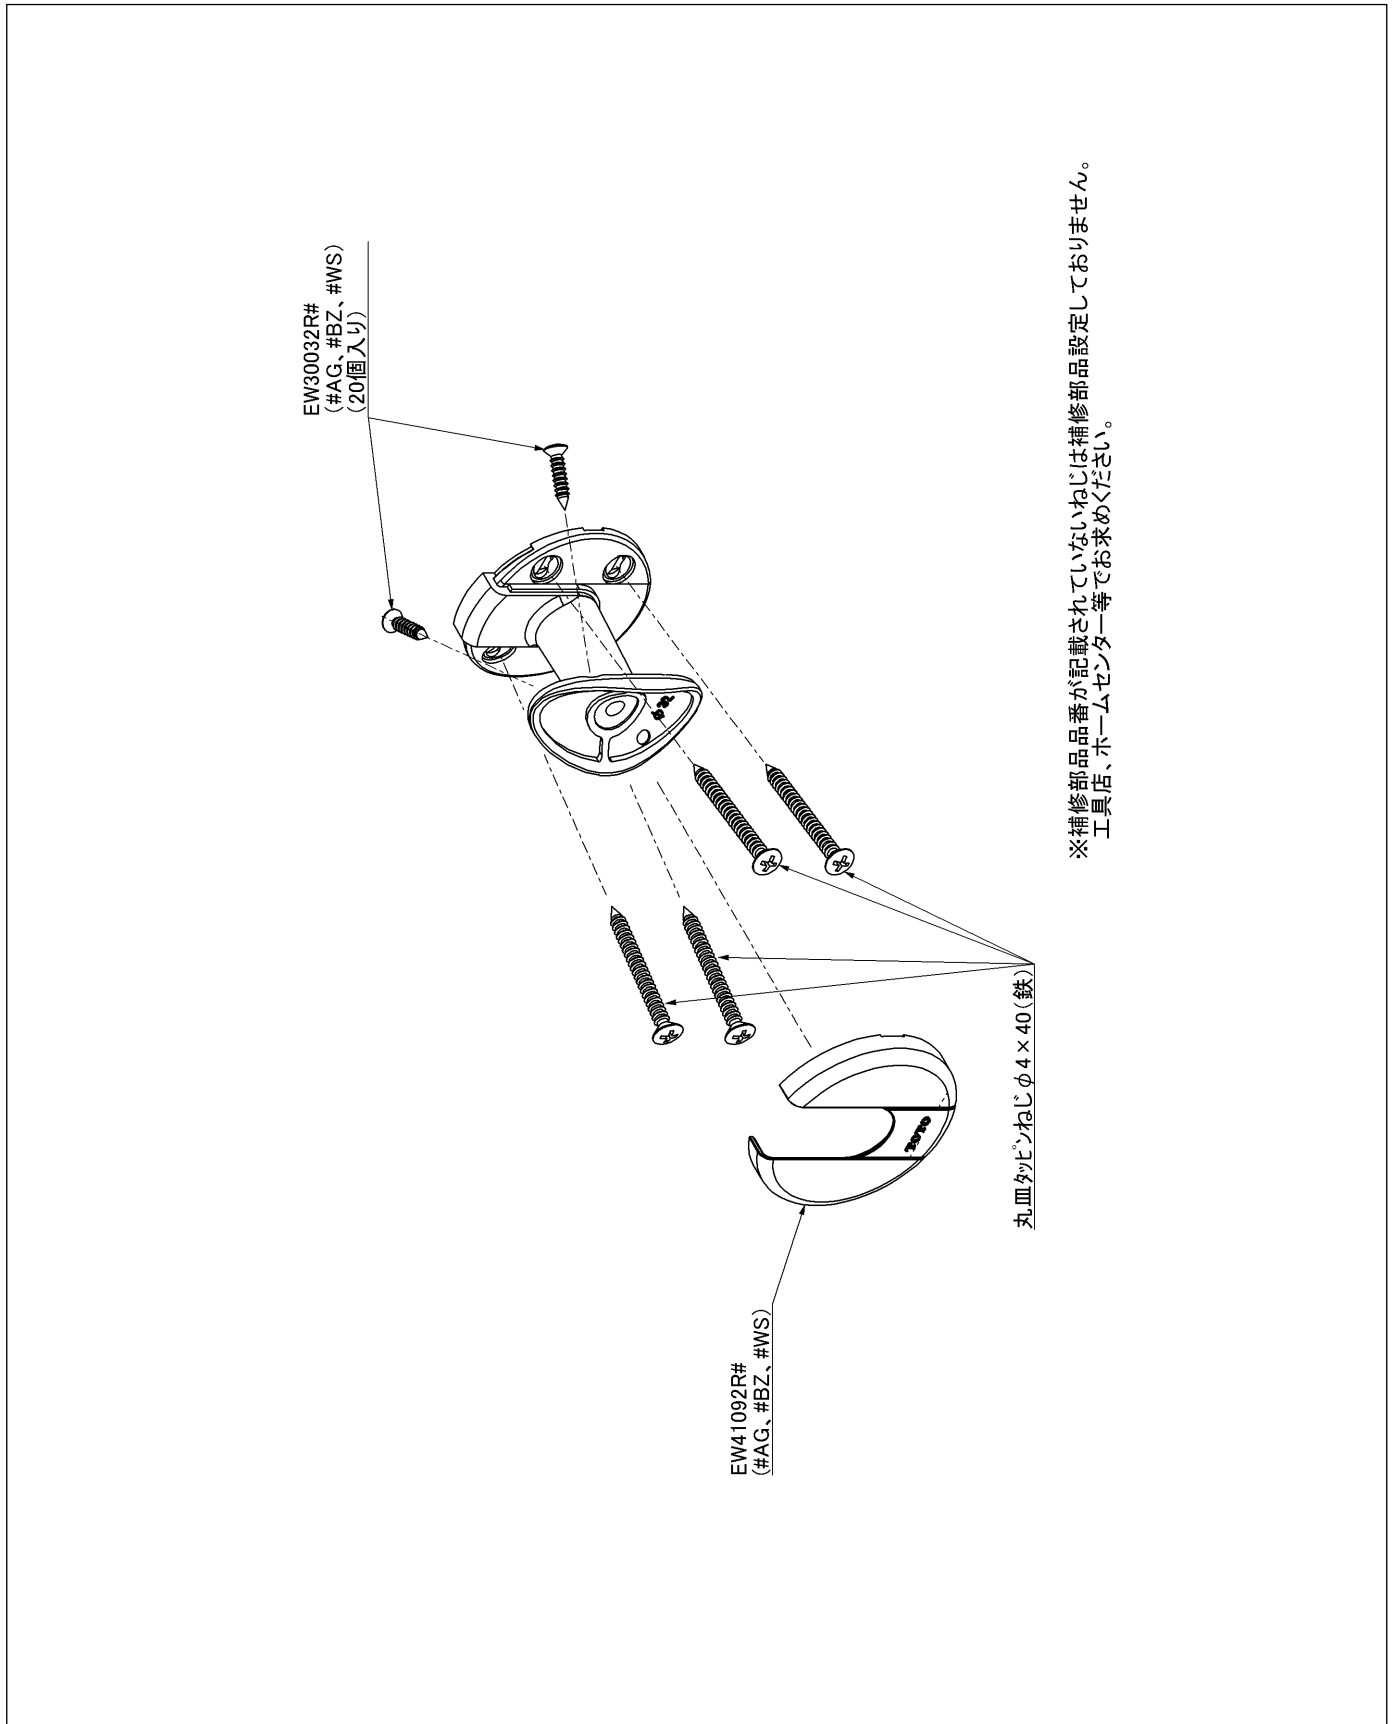

品番	EWT11BU32N#AG	品名	直付受キャップ (φ32)	1 / 2
----	---------------	----	---------------	-------

必ず補修品リストで発注品番(色番、メッキ種別など含む)、数量をご確認ください。  
 ただし、タンク、便器などの補修品は発注品番に色番を付加してご発注ください。図中の番号は図番になります。

※補修部品番が記載されていないねじは補修部品設定しておりません。  
 工具店、ホームセンター等でお求めください。

品番	EWT11BU32N#AG	品名	直付受キャップ (φ32)	2 / 2
----	---------------	----	---------------	-------

■特記事項 (1/1)

- ・必ず補修品リストで発注品番 (色番、メッキ種別など含む)、数量をご確認ください。
- ・分解図、補修品リスト、互換性注意情報は最新のものをお使いください。

【補修品リスト】 注1: 発注品番の数量1個当たりの価格です。

図番	発注品番	品名	希望小売価格 (税込価格)注1	数量	材料	備考
EW30032R	EW30032R#AG	丸皿タッピンねじ (φ3.5×16 20本	¥ 320 (¥ 352)	1	鉄	20個入り
EW41092R	廃番	ブラケット用キャップ	廃番	1	樹脂	