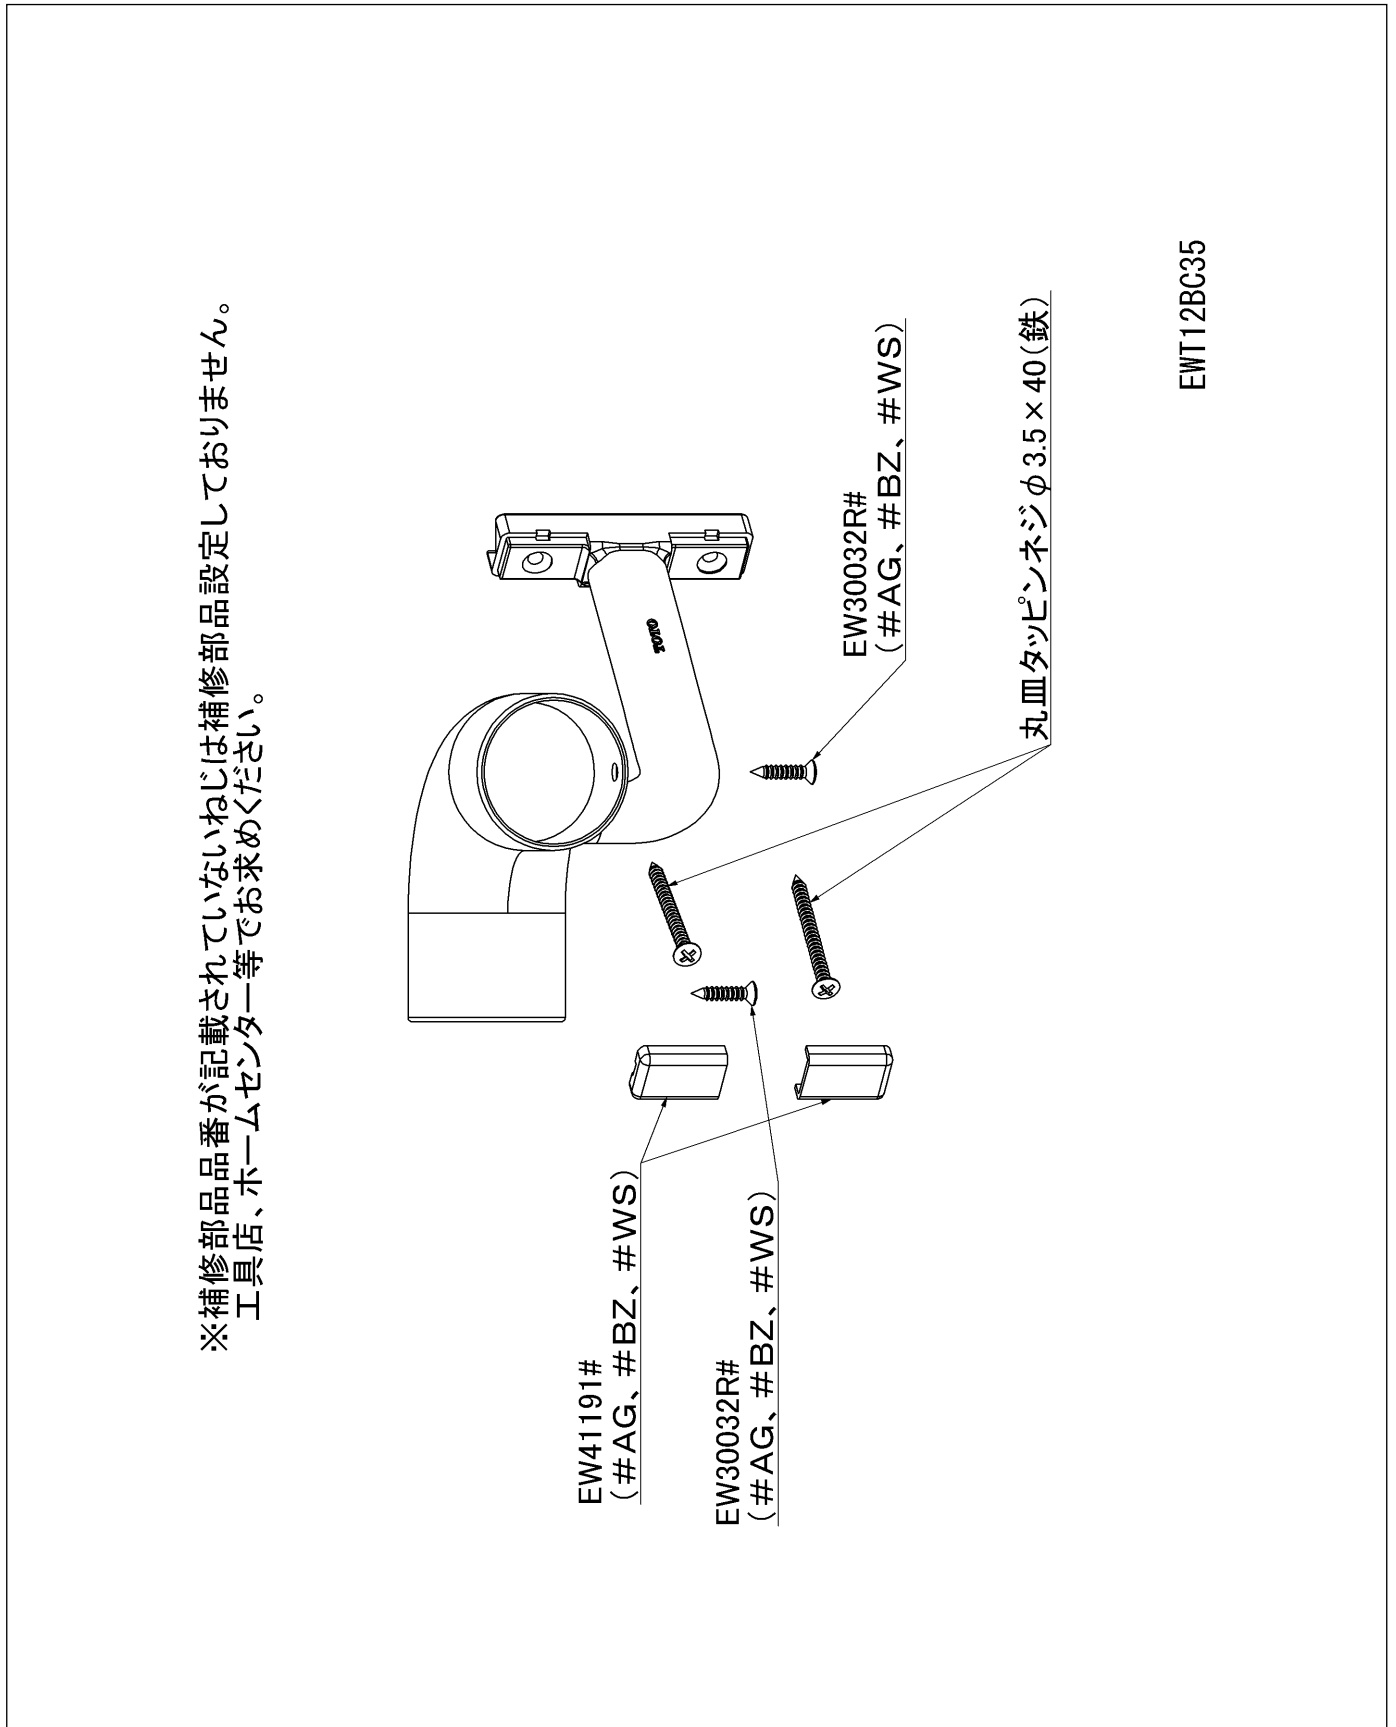

品番	EWT12BC35#AG	品名	入隅コーナーブラケット (φ35)	1 / 2
----	--------------	----	-------------------	-------

必ず補修品リストで発注品番(色番、メッキ種別など含む)、数量をご確認ください。
 ただし、タンク、便器などの補修品は発注品番に色番を付加してご発注ください。図中の番号は図番になります。

品番	EWT12BC35#AG	品名	入隅コーナーブラケット (φ35)	2 / 2
----	--------------	----	-------------------	-------

■特記事項(1/1)

- ・必ず補修品リストで発注品番(色番、メッキ種別など含む)、数量をご確認ください。
- ・分解図、補修品リスト、互換性注意情報は最新のものをお使いください。

【補修品リスト】 注1: 発注品番の数量1個当たりの価格です。

図番	発注品番	品名	希望小売価格 (税込価格)注1	数量	材料	備考
EW30032R	EW30032R#AG	丸皿タッピンねじ (φ3.5×16 20本	¥ 320(¥ 352)	1	鉄	20個入り
EW41191	EW41191#AG	カバー	¥ 520(¥ 572)	2	樹脂	