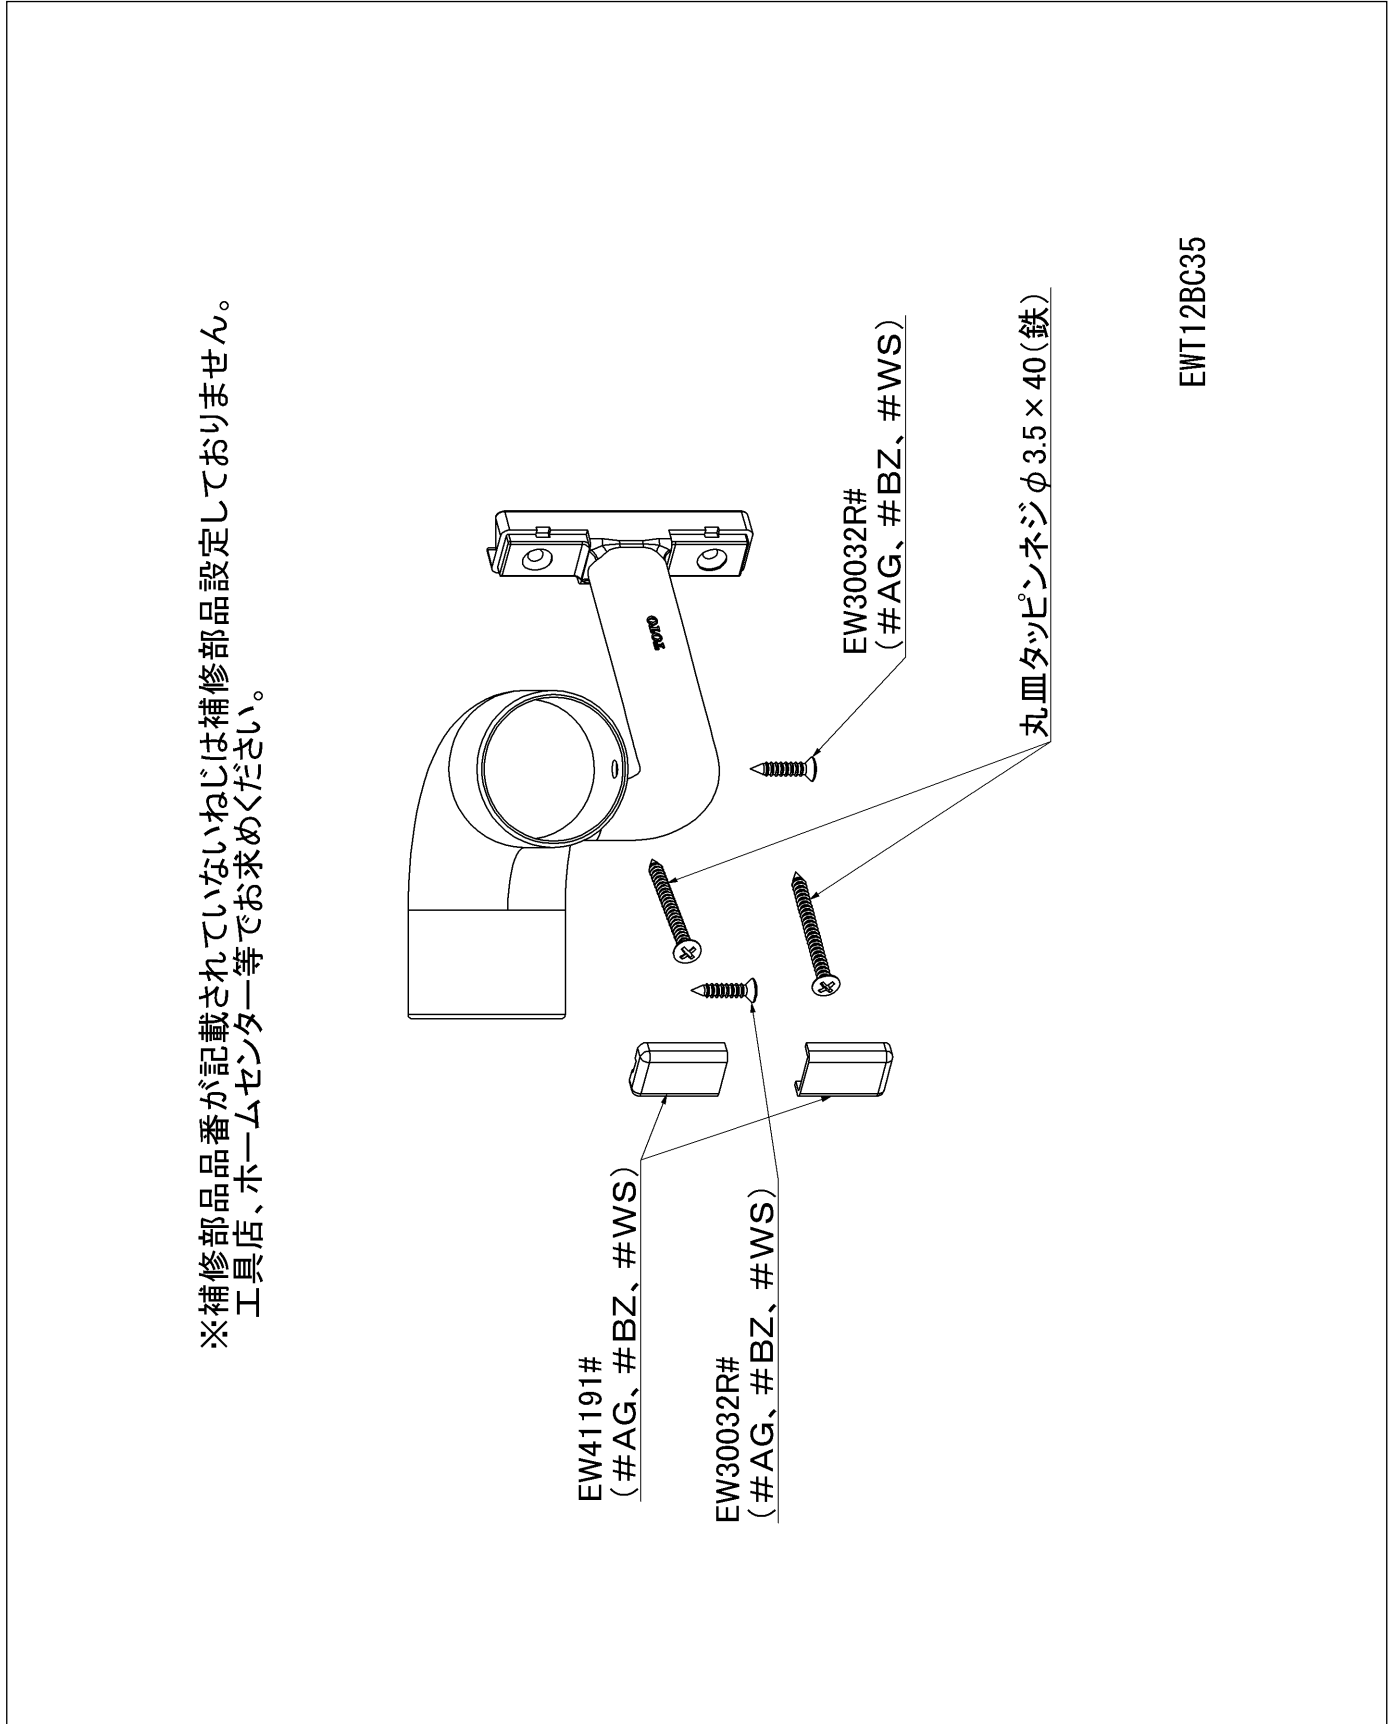

品番	EWT12BC35#BZ	品名	入隅コーナーブラケット (φ35)	1 / 2
----	--------------	----	-------------------	-------

必ず補修品リストで発注品番(色番、メッキ種別など含む)、数量をご確認ください。  
 ただし、タンク、便器などの補修品は発注品番に色番を付加してご発注ください。図中の番号は図番になります。

品番	EWT12BC35#BZ	品名	入隅コーナーブラケット (φ35)	2 / 2
----	--------------	----	-------------------	-------

■特記事項 (1/1)

- ・必ず補修品リストで発注品番 (色番、メッキ種別など含む)、数量をご確認ください。
- ・分解図、補修品リスト、互換性注意情報は最新のものをお使いください。

【補修品リスト】 注1: 発注品番の数量1個当たりの価格です。

図番	発注品番	品名	希望小売価格 (税込価格)注1	数量	材料	備考
EW30032R	EW30032R#BZ	丸皿タッピンねじ (φ3.5×16 20本	¥ 320(¥ 352)	1	鉄	20個入り
EW41191	EW41191#BZ	カバー	¥ 520(¥ 572)	2	樹脂	