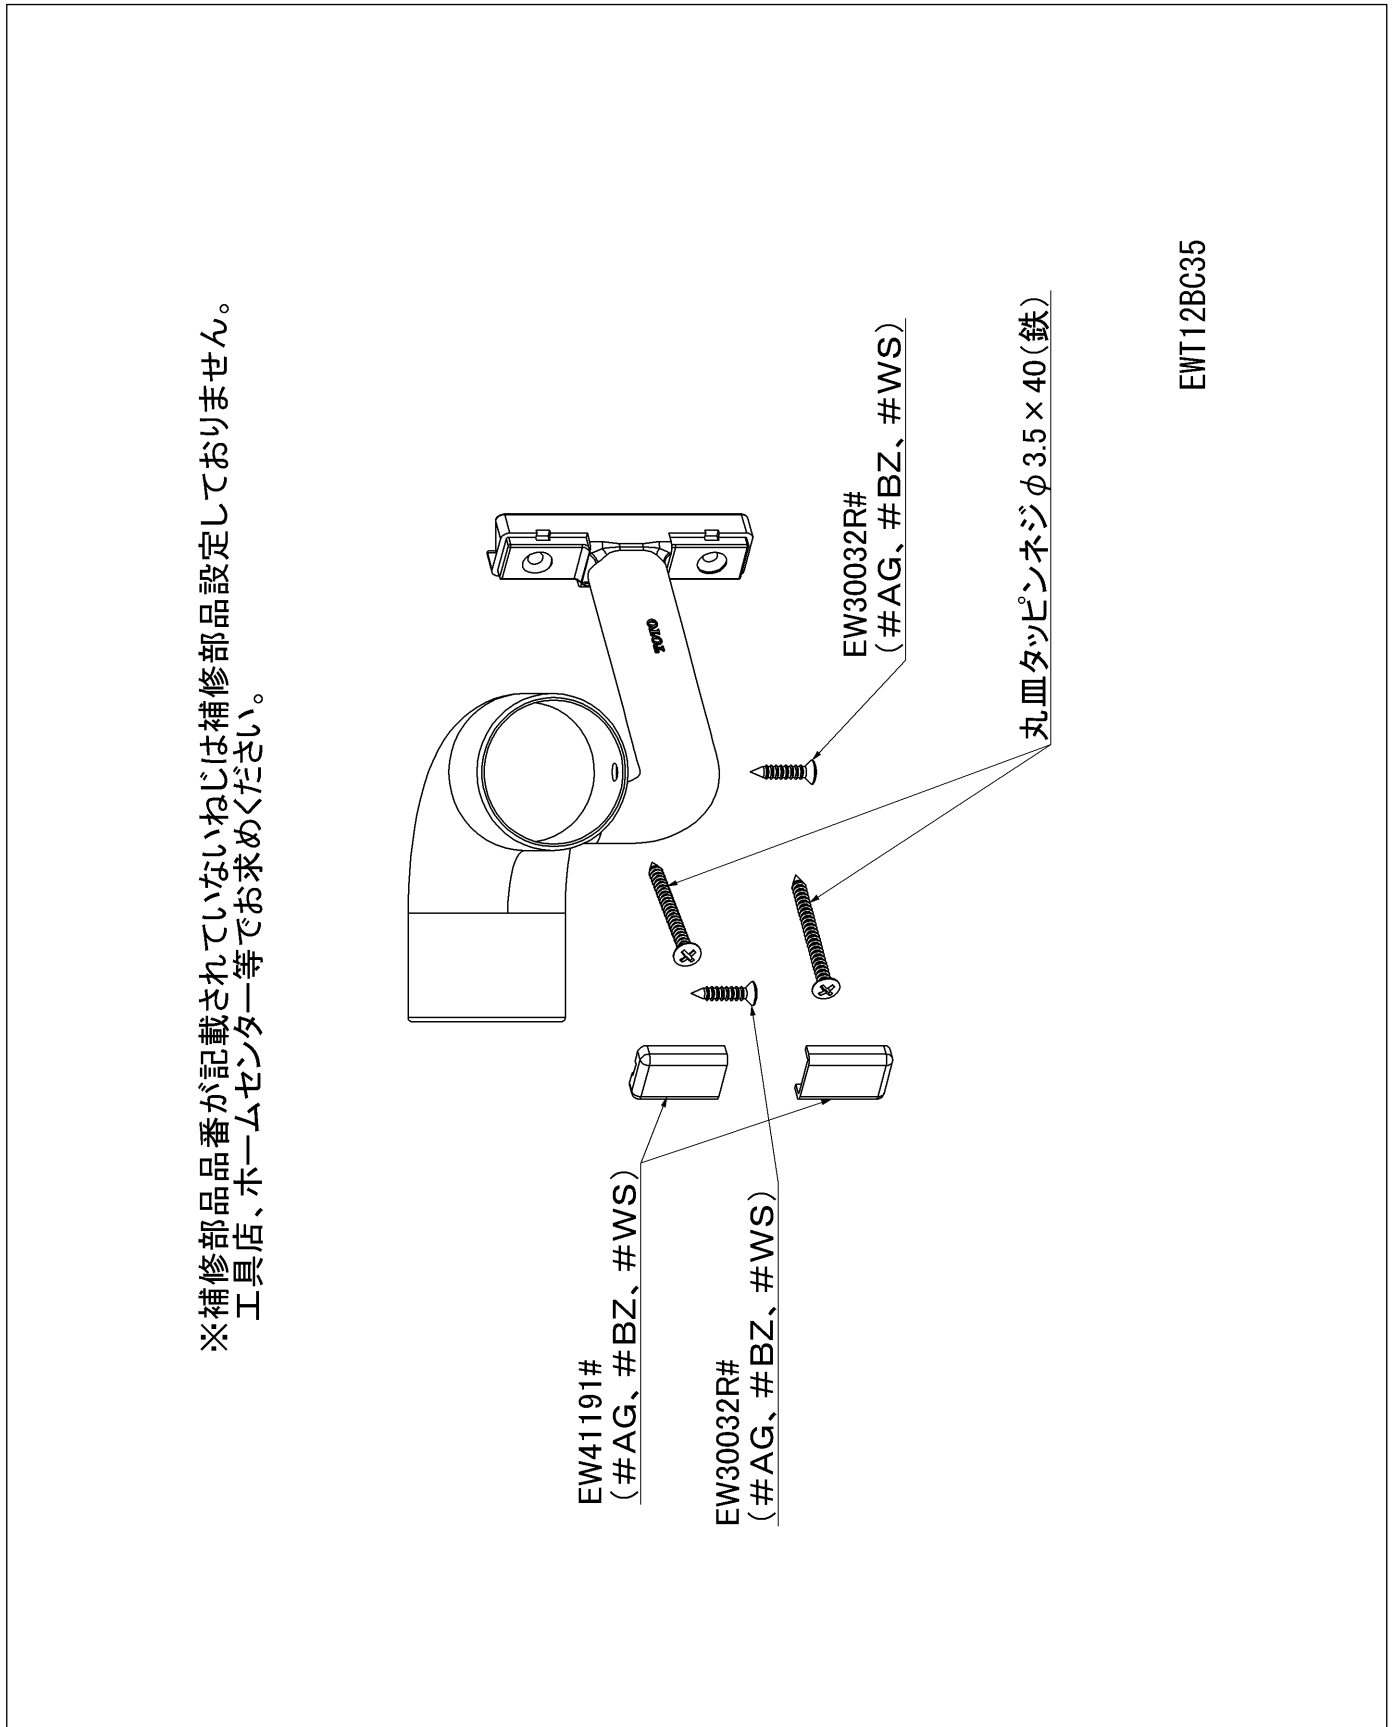

品番	EWT12BC35#WS	品名	入隅コーナーブラケット (φ35)	1 / 2
----	--------------	----	-------------------	-------

必ず補修品リストで発注品番(色番、メッキ種別など含む)、数量をご確認ください。
 ただし、タンク、便器などの補修品は発注品番に色番を付加してご発注ください。図中の番号は図番になります。

EWT12BC35

※補修部品品番が記載されていないねじは補修部品設定しておりません。
 工具店、ホームセンター等でお求めください。

品番	EWT12BC35#WS	品名	入隅コーナーブラケット (φ35)	2 / 2
----	--------------	----	-------------------	-------

■特記事項 (1/1)

- ・必ず補修品リストで発注品番 (色番、メッキ種別など含む)、数量をご確認ください。
- ・分解図、補修品リスト、互換性注意情報は最新のものをお使いください。

【補修品リスト】 注1: 発注品番の数量1個当たりの価格です。

図番	発注品番	品名	希望小売価格 (税込価格)注1	数量	材料	備考
EW30032R	EW30032R#WS	丸皿タッピンねじ (φ3.5×16 20本	¥ 320(¥ 352)	1	鉄	20個入り
EW41191	EW41191#WS	カバー	¥ 520(¥ 572)	2	樹脂	