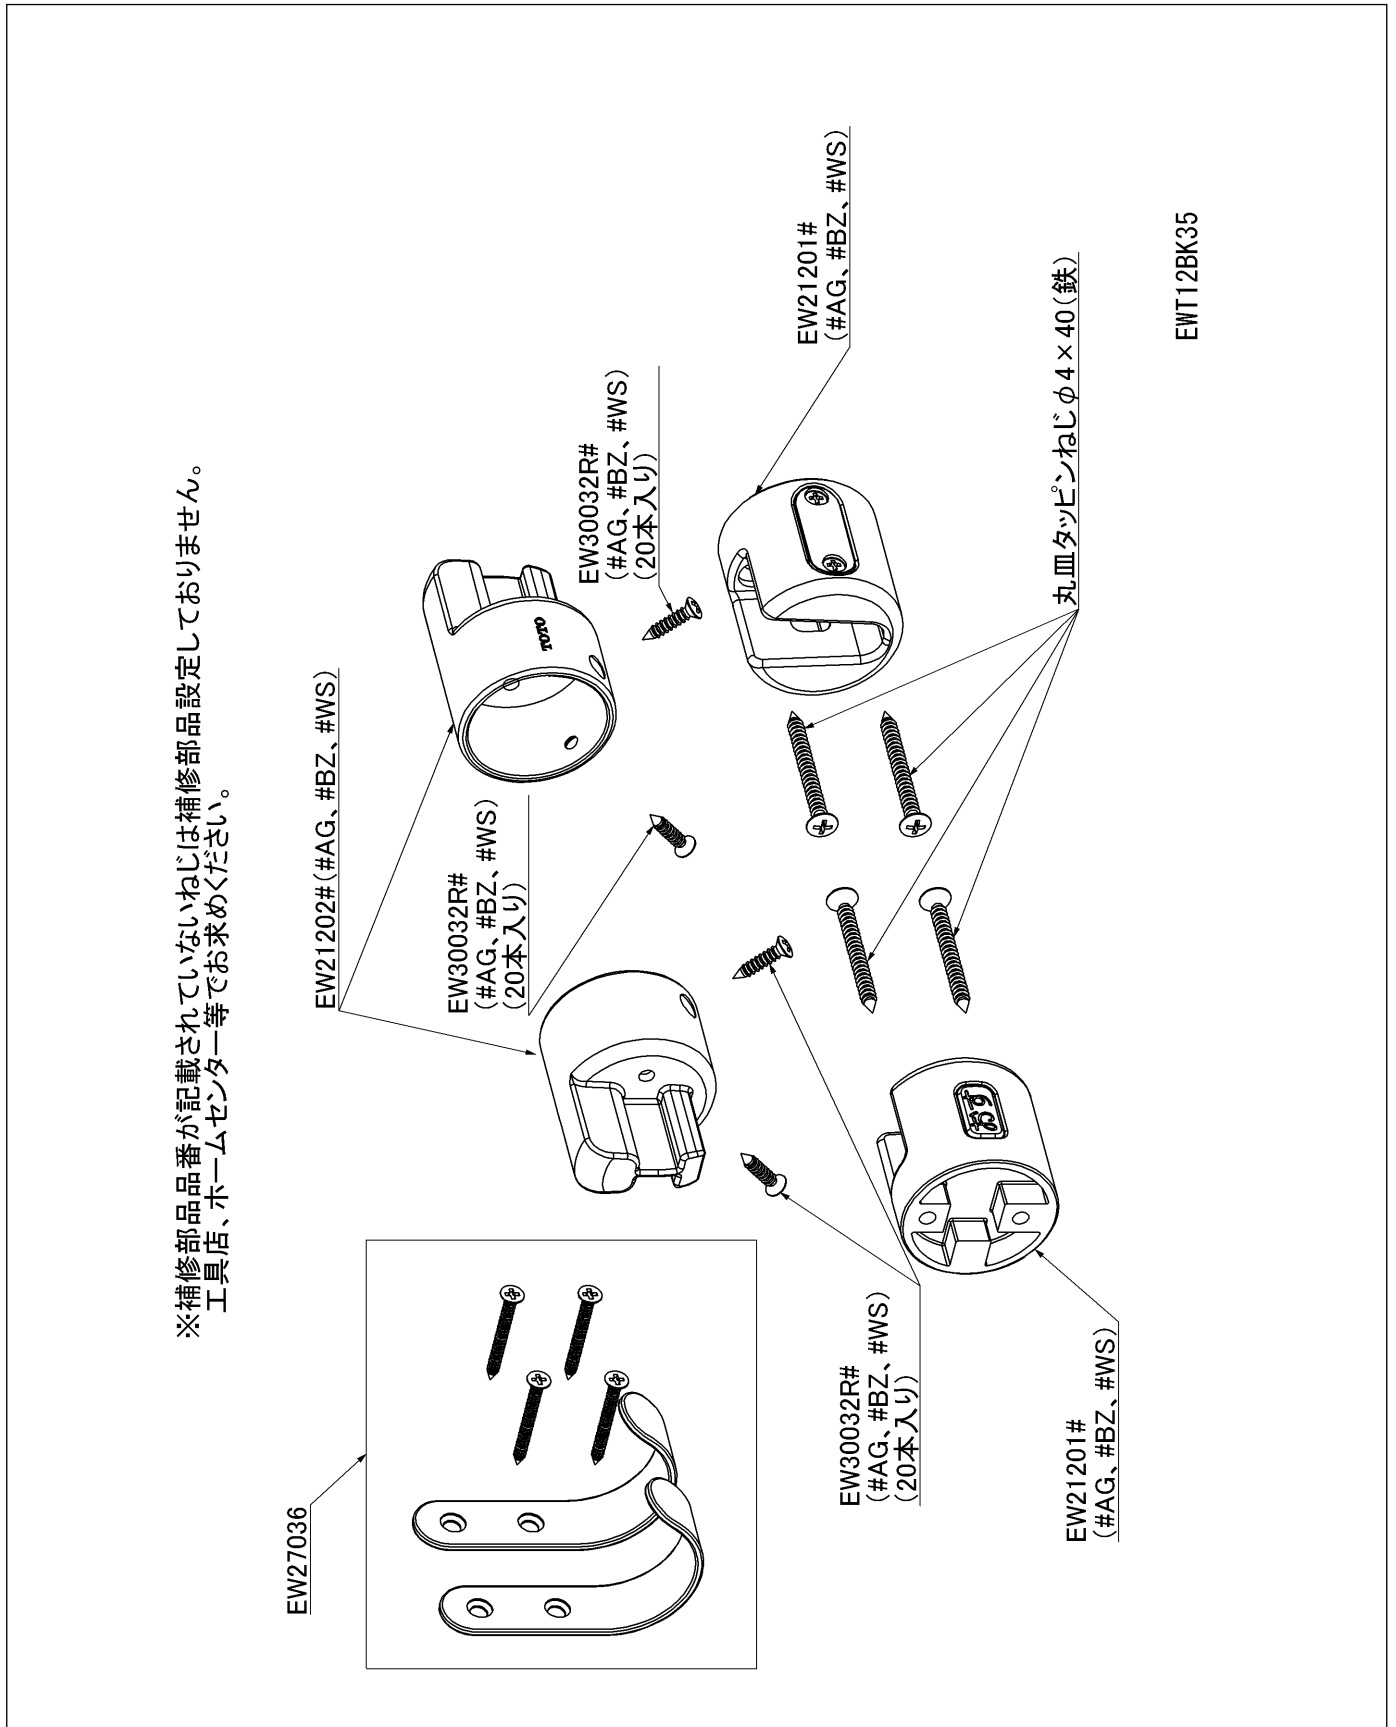

|    |              |    |              |       |
|----|--------------|----|--------------|-------|
| 品番 | EWT12BK35#WS | 品名 | 壁付エンド着脱ブラケット | 1 / 2 |
|----|--------------|----|--------------|-------|

必ず補修品リストで発注品番(色番、メッキ種別など含む)、数量をご確認ください。  
 ただし、タンク、便器などの補修品は発注品番に色番を付加してご発注ください。図中の番号は図番になります。

|    |              |    |              |       |
|----|--------------|----|--------------|-------|
| 品番 | EWT12BK35#WS | 品名 | 壁付エンド着脱ブラケット | 2 / 2 |
|----|--------------|----|--------------|-------|

■特記事項(1/1)

- ・必ず補修品リストで発注品番（色番、メッキ種別など含む）、数量をご確認ください。
- ・分解図、補修品リスト、互換性注意情報は最新のものをお使いください。

【補修品リスト】 注1：発注品番の数量1個当たりの価格です。

| 図番       | 発注品番        | 品名                    | 希望小売価格<br>(税込価格)注1 | 数量 | 材料     | 備考    |
|----------|-------------|-----------------------|--------------------|----|--------|-------|
| EW21201  | EW21201#WS  | 受部組品                  | ¥ 11,800(¥ 12,980) | 2  | ステンレス  |       |
| EW21202  | EW21202#WS  | フック                   | ¥ 5,600(¥ 6,160)   | 2  | ステンレス  |       |
| EW27036  | EW27036     | 壁掛用フックセット             | ¥ 3,600(¥ 3,960)   | 1  | ステンレス他 |       |
| EW30032R | EW30032R#WS | 丸皿タッピンねじ (φ3.5×16 20本 | ¥ 390(¥ 429)       | 1  | 鉄      | 20個入り |