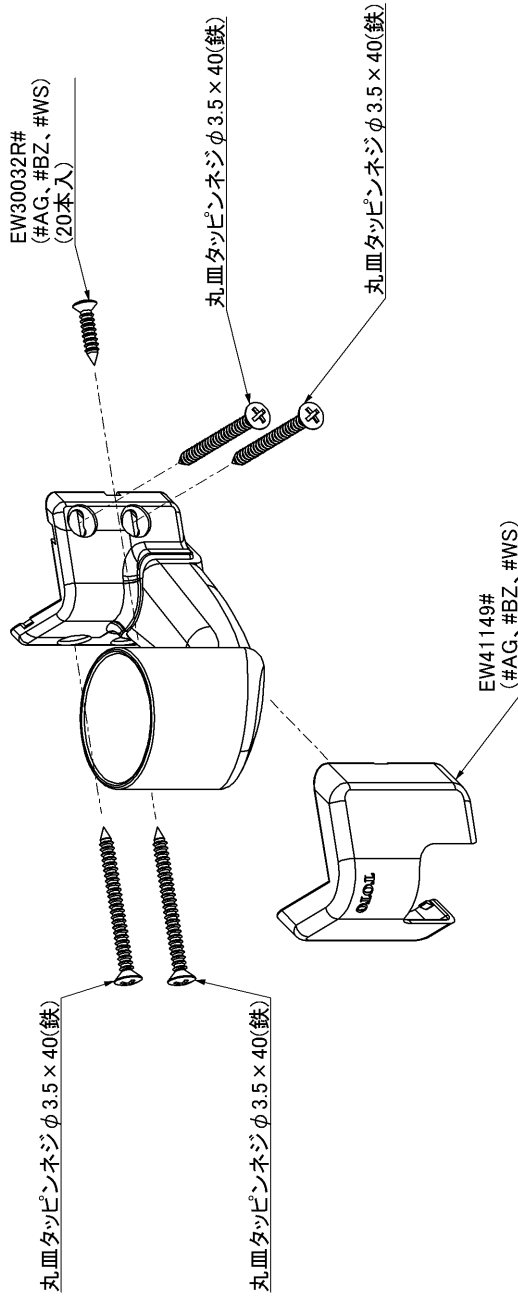

品番	EWT13BD32R#AG	品名	出隅ブラケット (φ32)	1 / 2
----	---------------	----	---------------	-------

必ず補修品リストで発注品番(色番、メッキ種別など含む)、数量をご確認ください。
 ただし、タンク、便器などの補修品は発注品番に色番を付加してご発注ください。図中の番号は図番になります。

※補修部品番が記載されていないねじは補修部品設定しておりません。
 工具店、ホームセンター等でお求めください。

品番	EWT13BD32R#AG	品名	出隅ブラケット (φ32)	2 / 2
----	---------------	----	---------------	-------

■特記事項 (1/1)

- ・必ず補修品リストで発注品番 (色番、メッキ種別など含む)、数量をご確認ください。
- ・分解図、補修品リスト、互換性注意情報は最新のものをお使いください。

【補修品リスト】 注1: 発注品番の数量1個当たりの価格です。

図番	発注品番	品名	希望小売価格 (税込価格)注1	数量	材料	備考
EW30032R	EW30032R#AG	丸皿タッピンねじ (φ3.5×16 20本	¥ 320 (¥ 352)	1	鉄	20個入り