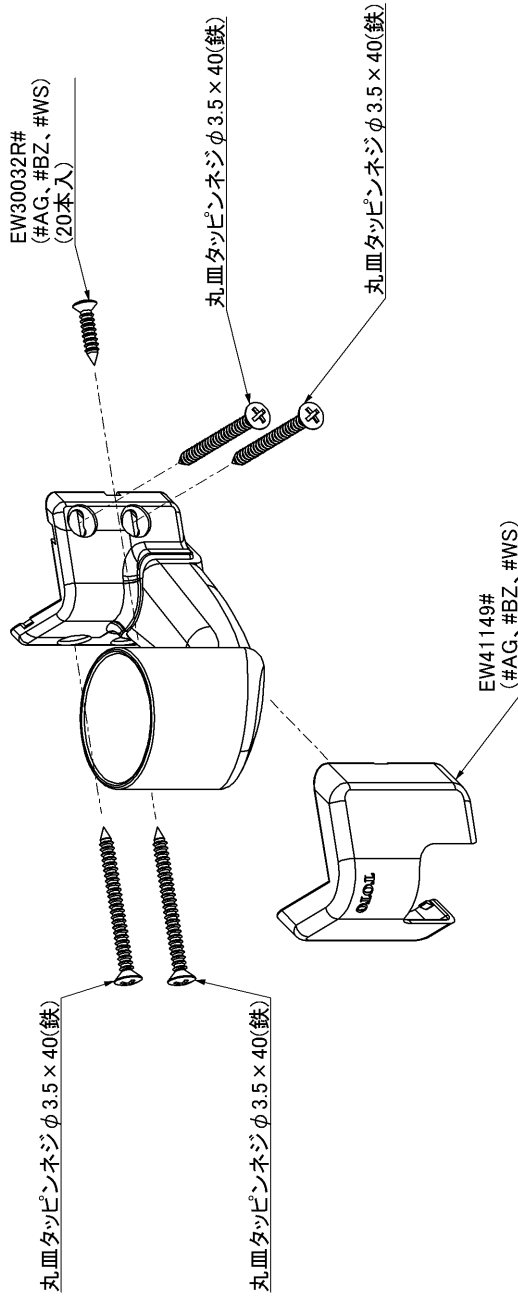

品番	EWT13BD32R#BZ	品名	出隅ブラケット (φ32)	1 / 2
----	---------------	----	---------------	-------

必ず補修品リストで発注品番(色番、メッキ種別など含む)、数量をご確認ください。
 ただし、タンク、便器などの補修品は発注品番に色番を付加してご発注ください。図中の番号は図番になります。

※補修部品番が記載されていないねじは補修部品設定しておりません。
 工具店、ホームセンター等でお求めください。

品番	EWT13BD32R#BZ	品名	出隅ブラケット (φ32)	2 / 2
----	---------------	----	---------------	-------

■特記事項 (1/1)

- ・必ず補修品リストで発注品番 (色番、メッキ種別など含む)、数量をご確認ください。
- ・分解図、補修品リスト、互換性注意情報は最新のものをお使いください。

【補修品リスト】 注1: 発注品番の数量1個当たりの価格です。

図番	発注品番	品名	希望小売価格 (税込価格)注1	数量	材料	備考
EW30032R	EW30032R#BZ	丸皿タッピンねじ (φ3.5×16 20本)	¥ 320 (¥ 352)	1	鉄	20個入り