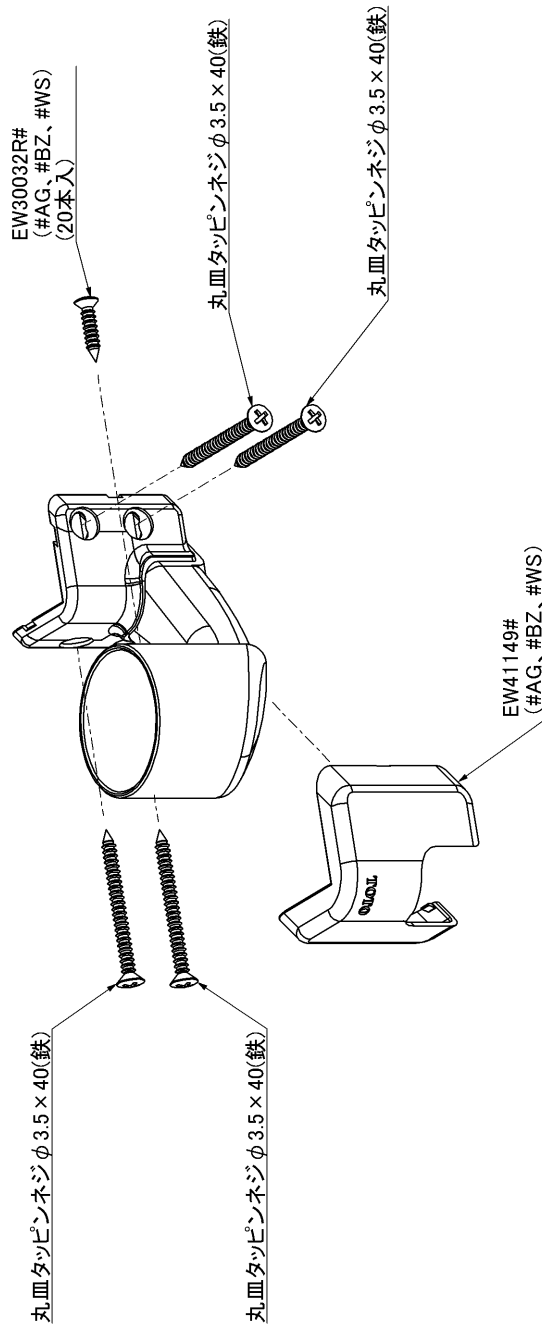

品番	EWT13BD35R#AG	品名	出隅ブラケット (φ35)	1 / 2
----	---------------	----	---------------	-------

必ず補修品リストで発注品番(色番、メッキ種別など含む)、数量をご確認ください。
 ただし、タンク、便器などの補修品は発注品番に色番を付加してご発注ください。図中の番号は図番になります。

※補修部品番が記載されていないねじは補修部品設定しておりません。
 工具店、ホームセンター等でお求めください。

品番	EWT13BD35R#AG	品名	出隅ブラケット (φ35)	2 / 2
----	---------------	----	---------------	-------

■特記事項 (1/1)

- ・必ず補修品リストで発注品番 (色番、メッキ種別など含む)、数量をご確認ください。
- ・分解図、補修品リスト、互換性注意情報は最新のものをお使いください。

【補修品リスト】 注1: 発注品番の数量1個当たりの価格です。

図番	発注品番	品名	希望小売価格 (税込価格)注1	数量	材料	備考
EW30032R	EW30032R#AG	丸皿タッピンねじ (φ3.5×16 20本	¥ 320 (¥ 352)	1	鉄	20個入り