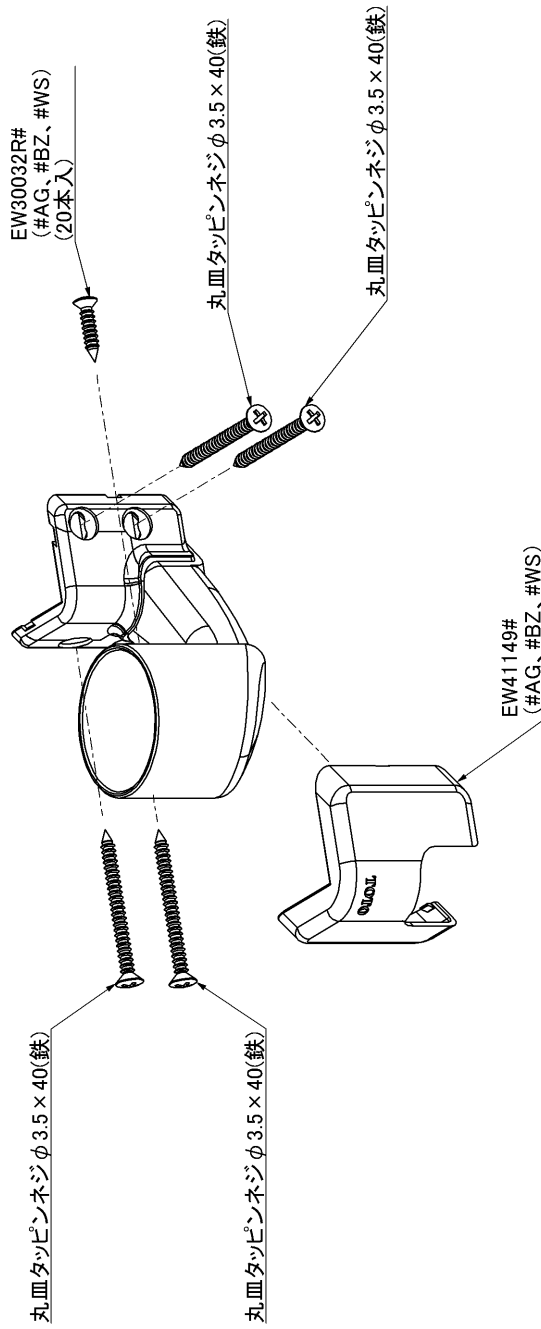

品番	EWT13BD35R#BZ	品名	出隅ブラケット (φ35)	1 / 2
----	---------------	----	---------------	-------

必ず補修品リストで発注品番(色番、メッキ種別など含む)、数量をご確認ください。
 ただし、タンク、便器などの補修品は発注品番に色番を付加してご発注ください。図中の番号は図番になります。

※補修部品番が記載されていないねじは補修部品設定しておりません。
 工具店、ホームセンター等でお求めください。

品番	EWT13BD35R#BZ	品名	出隅ブラケット (φ35)	2 / 2
----	---------------	----	---------------	-------

■特記事項 (1/1)

- ・必ず補修品リストで発注品番 (色番、メッキ種別など含む)、数量をご確認ください。
- ・分解図、補修品リスト、互換性注意情報は最新のものをお使いください。

【補修品リスト】 注1: 発注品番の数量1個当たりの価格です。

図番	発注品番	品名	希望小売価格 (税込価格)注1	数量	材料	備考
EW30032R	EW30032R#BZ	丸皿タッピンねじ (φ3.5×16 20本	¥ 320 (¥ 352)	1	鉄	20個入り