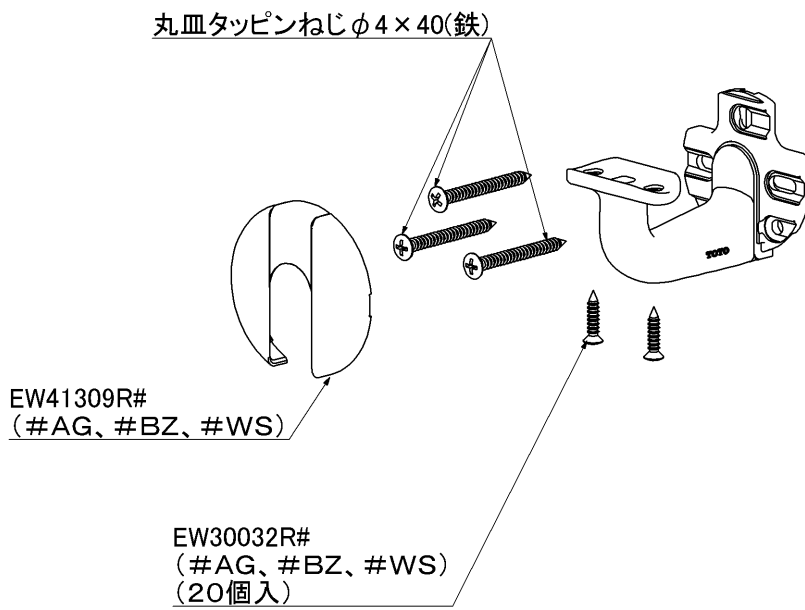

品番	EWT13BU#WS	品名	L付受ブラケット	1 / 2
----	------------	----	----------	-------

必ず補修品リストで発注品番(色番、メッキ種別など含む)、数量をご確認ください。  
 ただし、タンク、便器などの補修品は発注品番に色番を付加してご発注ください。図中の番号は図番になります。

※補修部品品番が記載されていないねじは補修部品設定しておりません。  
 工具店、ホームセンター等でお求めください。

EWT13BU

品番	EWT13BU#WS	品名	L付受ブラケット	2 / 2
----	------------	----	----------	-------

■特記事項(1/1)

- ・必ず補修品リストで発注品番（色番、メッキ種別など含む）、数量をご確認ください。
- ・分解図、補修品リスト、互換性注意情報は最新のものをお使いください。

【補修品リスト】 注1：発注品番の数量1個当たりの価格です。

図番	発注品番	品名	希望小売価格 (税込価格)注1	数量	材料	備考
EW30032R	EW30032R#WS	丸皿タッピンねじ (φ3.5×16 20本	¥ 390(¥ 429)	1	鉄	20個入り
EW41309R	EW41309R#WS	ブラケット用キャップ	¥ 390(¥ 429)	1	樹脂	