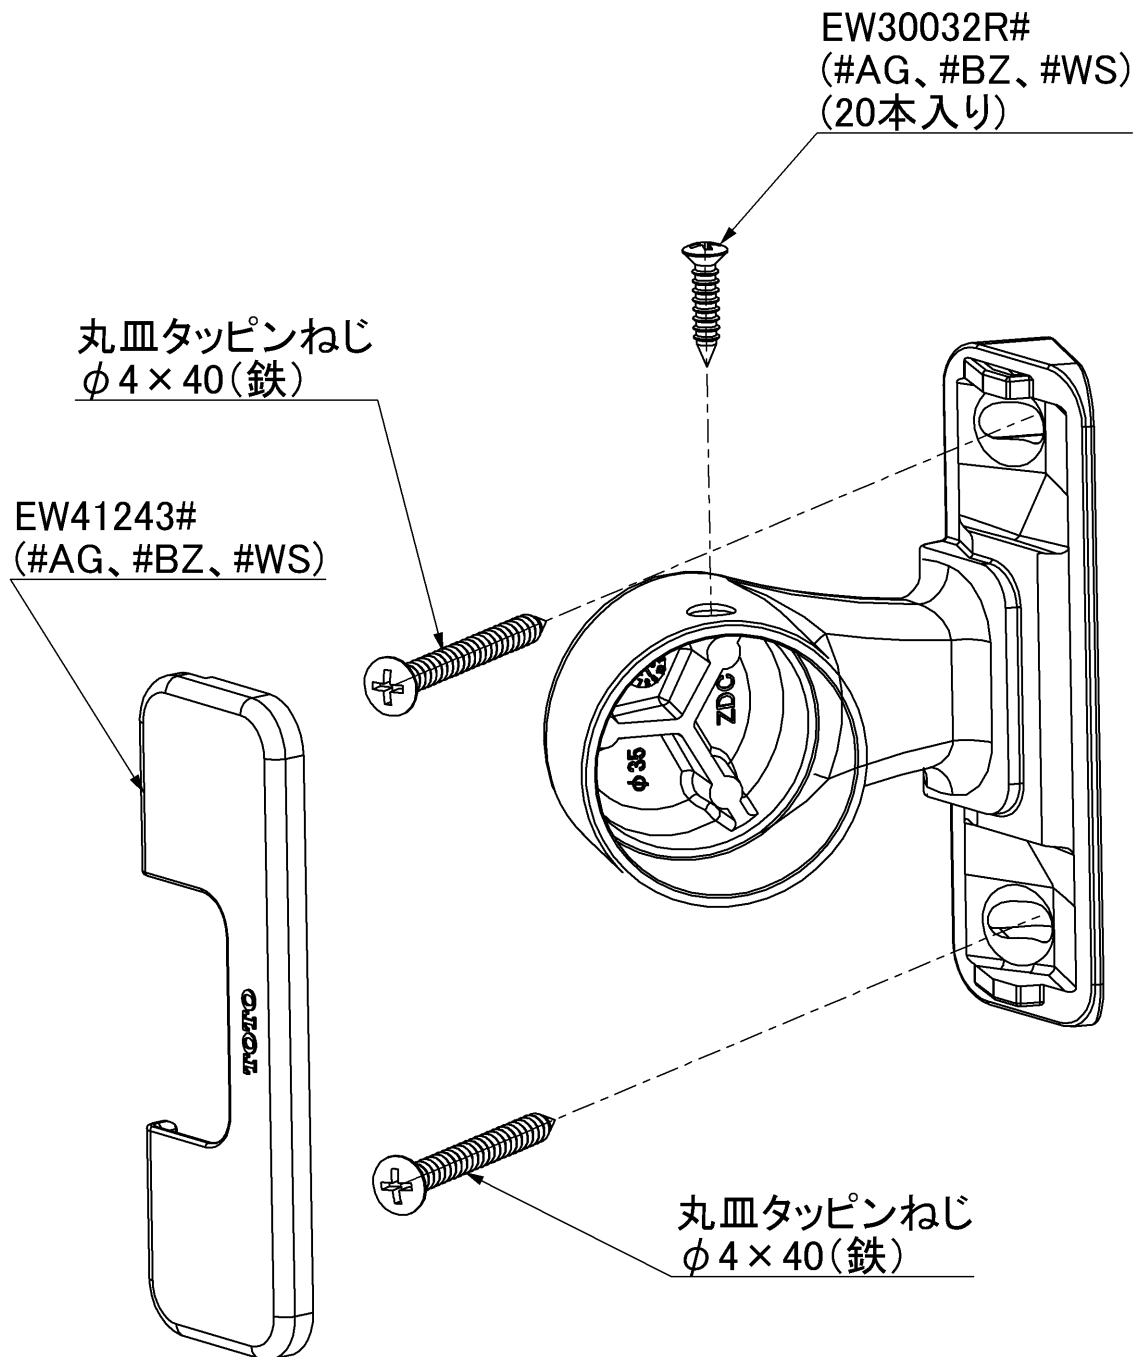

品番	EWT14BE35#AG	品名	入隅エンドブラケット	1 / 2
----	--------------	----	------------	-------

必ず補修品リストで発注品番(色番、メッキ種別など含む)、数量をご確認ください。  
 ただし、タンク、便器などの補修品は発注品番に色番を付加してご発注ください。図中の番号は図番になります。

※補修部品品番が記載されていないねじは補修部品設定しておりません。  
 工具店、ホームセンター等でお求めください。

EWT14BE35

品番	EWT14BE35#AG	品名	入隅エンドブラケット	2 / 2
----	--------------	----	------------	-------

■特記事項(1/1)

- ・必ず補修品リストで発注品番（色番、メッキ種別など含む）、数量をご確認ください。
- ・分解図、補修品リスト、互換性注意情報は最新のものをお使いください。

【補修品リスト】 注1：発注品番の数量1個当たりの価格です。

図番	発注品番	品名	希望小売価格 (税込価格)注1	数量	材料	備考
EW30032R	EW30032R#AG	丸皿タッピンねじ (φ3.5×16 20本	¥ 320(¥ 352)	1	鉄	20個入り
EW41243	EW41243#AG	カバー	¥ 520(¥ 572)	1	樹脂	