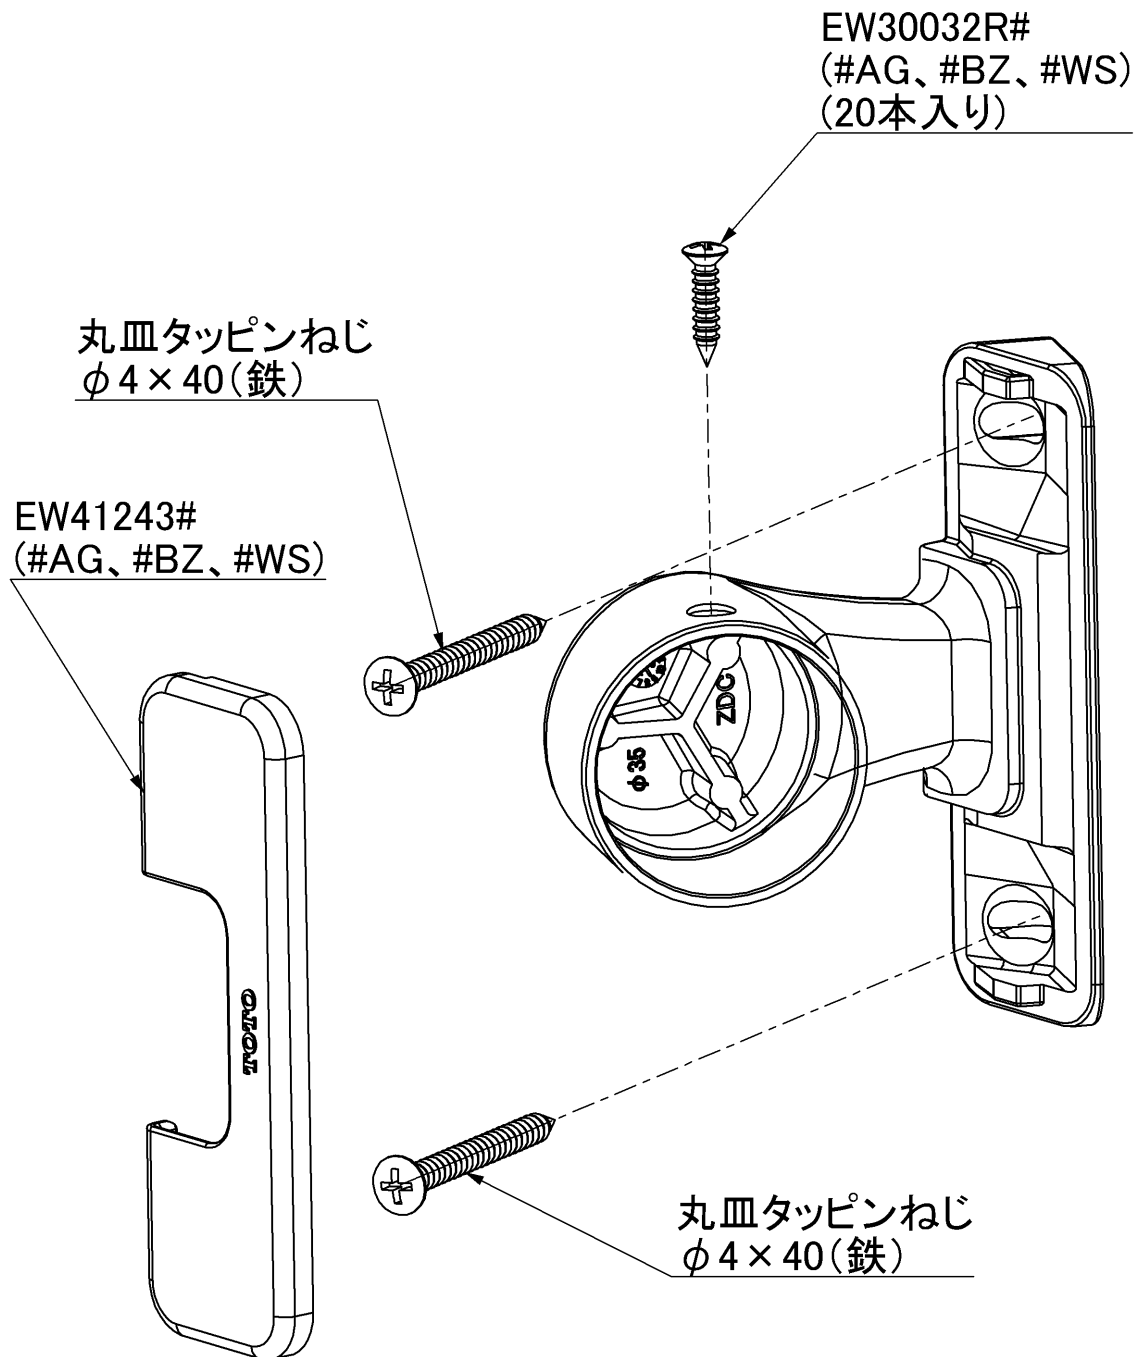

品番	EWT14BE35#WS	品名	入隅エンドブラケット	1 / 2
----	--------------	----	------------	-------

必ず補修品リストで発注品番(色番、メッキ種別など含む)、数量をご確認ください。
ただし、タンク、便器などの補修品は発注品番に色番を付加してご発注ください。図中の番号は図番になります。

※補修部品品番が記載されていないねじは補修部品設定しておりません。
工具店、ホームセンター等でお求めください。

EWT14BE35

品番	EWT14BE35#WS	品名	入隅エンドブラケット	2 / 2
----	--------------	----	------------	-------

■特記事項(1/1)

- ・必ず補修品リストで発注品番（色番、メッキ種別など含む）、数量をご確認ください。
- ・分解図、補修品リスト、互換性注意情報は最新のものをお使いください。

【補修品リスト】 注1：発注品番の数量1個当たりの価格です。

図番	発注品番	品名	希望小売価格 (税込価格)注1	数量	材料	備考
EW30032R	EW30032R#WS	丸皿タッピンねじ (φ3.5×16 20本	¥ 320(¥ 352)	1	鉄	20個入り
EW41243	EW41243#WS	カバー	¥ 520(¥ 572)	1	樹脂	