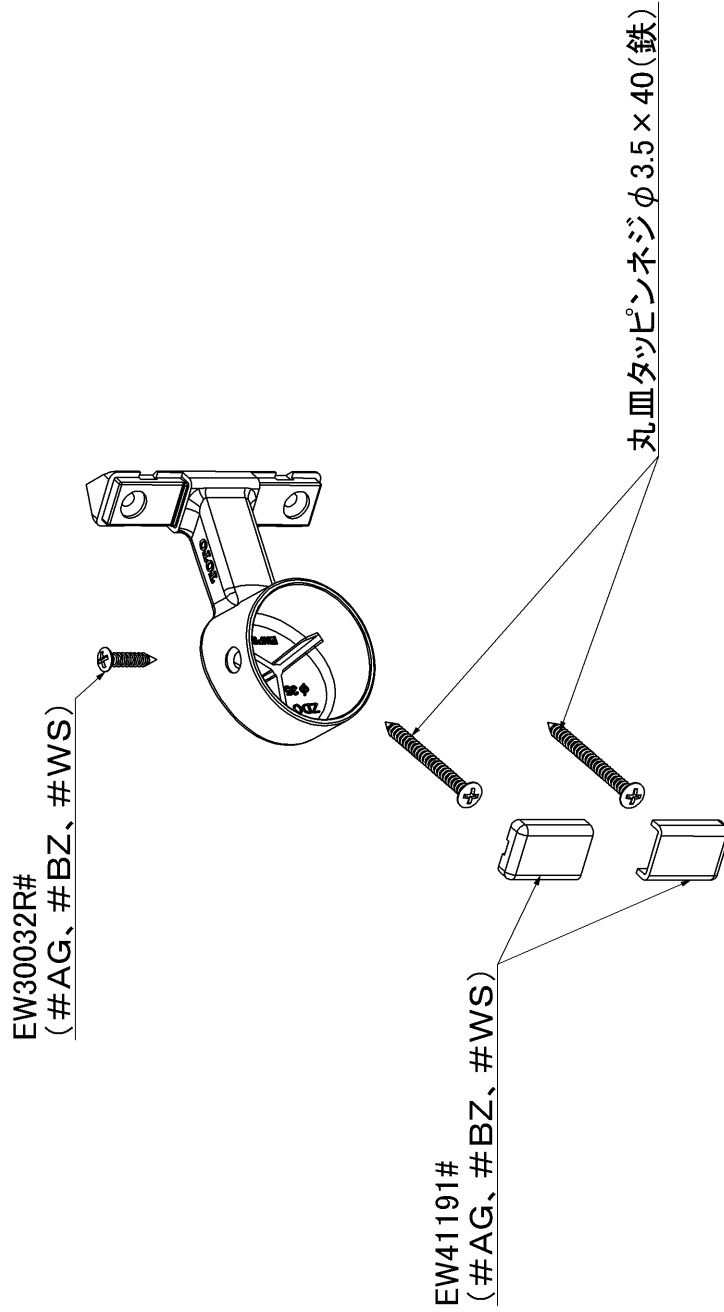

品番	EWT15BE35#AG	品名	直付エンドスリムブラケット	1 / 2
----	--------------	----	---------------	-------

必ず補修品リストで発注品番(色番、メッキ種別など含む)、数量をご確認ください。
 ただし、タンク、便器などの補修品は発注品番に色番を付加してご発注ください。図中の番号は図番になります。

※補修部品品番が記載されていないねじは補修部品設定しておりません。
 工具店、ホームセンター等でお求めください。

EWT15BE35

品番	EWT15BE35#AG	品名	直付エンドスリムブラケット	2 / 2
----	--------------	----	---------------	-------

■特記事項(1/1)

- ・必ず補修品リストで発注品番（色番、メッキ種別など含む）、数量をご確認ください。
- ・分解図、補修品リスト、互換性注意情報は最新のものをお使いください。

【補修品リスト】 注1：発注品番の数量1個当たりの価格です。

図番	発注品番	品名	希望小売価格 (税込価格)注1	数量	材料	備考
EW30032R	EW30032R#AG	丸皿タッピンねじ (φ3.5×16 20本	¥ 320(¥ 352)	1	鉄	20個入り
EW41191	EW41191#AG	カバー	¥ 520(¥ 572)	2	樹脂	